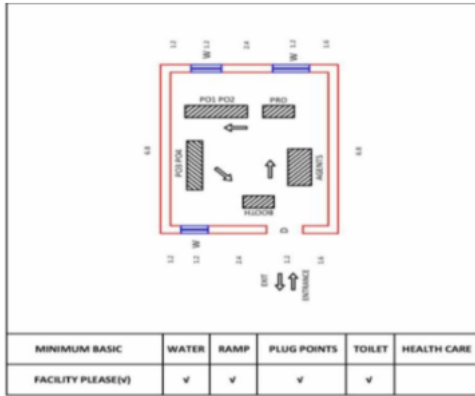

Cad View

Key MAP View