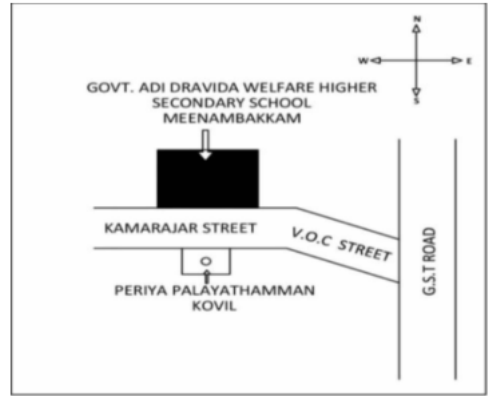

Cad View

Key MAP View