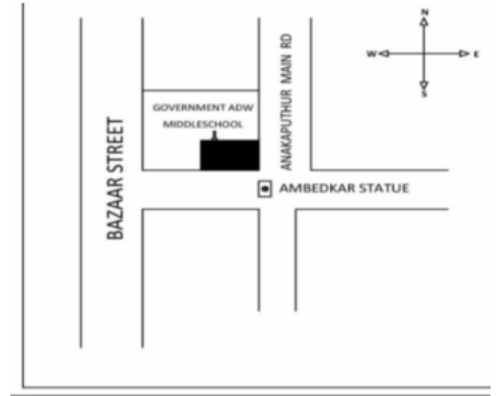

Cad View

Key MAP View