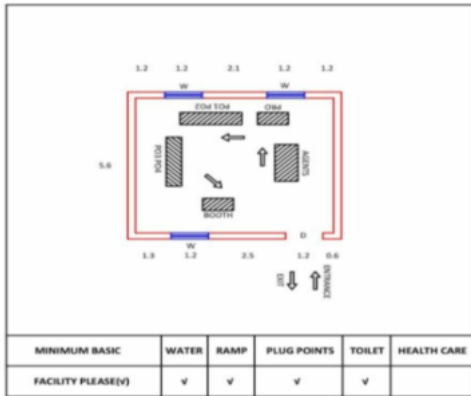

Cad View

Key MAP View