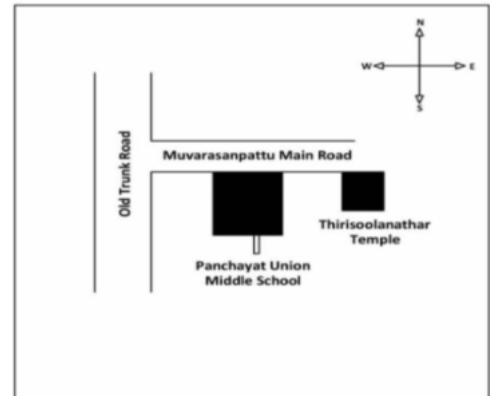

Google Map View

Polling Station Building Front View

Polling Station Front View

Cad View

Key MAP View

1 பெயர் : கணபதியப்பன் தந்தை பெயர்: மூக்கன் வீட்டு எண் : 1 வயது : 71 பாலினம் : ஆண்	RTO0550053 Photo is available	2 பெயர் : ஏழுமலை தந்தை பெயர்: வேதாசலம் வீட்டு எண் : 1 வயது : 64 பாலினம் : ஆண்	RTO0817288 Photo is available	3 பெயர் : கனி கணவர் பெயர்: முருகையா வீட்டு எண் : 1 வயது : 64 பாலினம் : பெண்	RTO1870955 Photo is available
4 பெயர் : செல்லமுத்து தந்தை பெயர்: மருதமுத்து வீட்டு எண் : 1 வயது : 63 பாலினம் : ஆண்	RTO0550145 Photo is available	5 பெயர் : அந்தோணிமுத்து தந்தை பெயர்: சந்தானம் வீட்டு எண் : 1 வயது : 61 பாலினம் : ஆண்	RTO0456350 Photo is available	6 பெயர் : நைனார் தந்தை பெயர்: சண்முகம் வீட்டு எண் : 1 வயது : 61 பாலினம் : ஆண்	RTO0549808 Photo is available
7 பெயர் : வள்ளி கணவர் பெயர்: கருப்பையா வீட்டு எண் : 1 வயது : 60 பாலினம் : பெண்	RTO0550129 Photo is available	8 பெயர் : பரமசிவம் தந்தை பெயர்: கோவிந்தன் வீட்டு எண் : 1 வயது : 59 பாலினம் : ஆண்	RTO0456327 Photo is available	9 பெயர் : பாலத்தாய் கணவர் பெயர்: முத்தையா வீட்டு எண் : 1 வயது : 57 பாலினம் : பெண்	RTO2149185 Photo is available
10 பெயர் : தாமரைசெல்வன் தந்தை பெயர்: சுப்பையா வீட்டு எண் : 1 வயது : 55 பாலினம் : ஆண்	DBL9842287 Photo is available	11 பெயர் : பேச்சியம்மாள் கணவர் பெயர்: கருப்பசாமி வீட்டு எண் : 1 வயது : 53 பாலினம் : பெண்	RTO1249705 Photo is available	12 பெயர் : வெங்கடேசன் தந்தை பெயர்: லோகநாதன் வீட்டு எண் : 1 வயது : 53 பாலினம் : ஆண்	RTO0456343 Photo is available
13 பெயர் : ஜோதி கணவர் பெயர்: மாரிமுத்து வீட்டு எண் : 1 வயது : 53 பாலினம் : பெண்	DBL9842501 Photo is available	14 பெயர் : முருகன் தந்தை பெயர்: கணபதி வீட்டு எண் : 1 வயது : 52 பாலினம் : ஆண்	RTO0550038 Photo is available	15 பெயர் : பஞ்சவர்ணம் கணவர் பெயர்: கருப்பசாமி வீட்டு எண் : 1 வயது : 51 பாலினம் : பெண்	RTO0549923 Photo is available
16 பெயர் : மாரியம்மாள் தா கணவர் பெயர்: தாமரைசெல்வன் வீட்டு எண் : 1 வயது : 51 பாலினம் : பெண்	DBL9842295 Photo is available	17 பெயர் : கனகராஜ் தந்தை பெயர்: புதியவன் வீட்டு எண் : 1 வயது : 50 பாலினம் : ஆண்	RTO2967941 Photo is available	18 பெயர் : மெர்சி கணவர் பெயர்: ஜெயபிரகாஷ் வீட்டு எண் : 1 வயது : 50 பாலினம் : பெண்	RTO1871060 Photo is available
19 பெயர் : கோமு தந்தை பெயர்: கருப்பையா வீட்டு எண் : 1 வயது : 49 பாலினம் : பெண்	RTO0817817 Photo is available	20 பெயர் : சுரேந்திரன் தந்தை பெயர்: காசிமுத்து வீட்டு எண் : 1 வயது : 46 பாலினம் : ஆண்	DBL9842337 Photo is available	21 பெயர் : சண்முக சேகர் தந்தை பெயர்: முருகையா வீட்டு எண் : 1 வயது : 46 பாலினம் : ஆண்	RTO0298281 Photo is available
22 பெயர் : அழகம்மாள் கணவர் பெயர்: பாக்கியராஜ் வீட்டு எண் : 1 வயது : 46 பாலினம் : பெண்	RTO0456434 Photo is available	23 பெயர் : பாண்டியன் தந்தை பெயர்: கணபதியப்பன் வீட்டு எண் : 1 வயது : 45 பாலினம் : ஆண்	RTO0550087 Photo is available	24 பெயர் : இதுயகணி கணவர் பெயர்: செந்தூர்பாண்டியன் வீட்டு எண் : 1 வயது : 45 பாலினம் : பெண்	RTO1871037 Photo is available
25 பெயர் : பாக்கியதாய் தந்தை பெயர்: தர்மராஜ் வீட்டு எண் : 1 வயது : 44 பாலினம் : பெண்	DBL9842428 Photo is available	26 பெயர் : தர்மலட்சுமி கணவர் பெயர்: பாண்டியன் வீட்டு எண் : 1 வயது : 43 பாலினம் : பெண்	RTO0550095 Photo is available	27 பெயர் : மரியஆல்பர்ட் தந்தை பெயர்: பெரியநாயகம் வீட்டு எண் : 1 வயது : 43 பாலினம் : ஆண்	RTO1064229 Photo is available
28 பெயர் : ஸ்டீபன்ராஜ் தந்தை பெயர்: அந்தோணிசாமி வீட்டு எண் : 1 வயது : 43 பாலினம் : ஆண்	DBL9842394 Photo is available	29 பெயர் : கருணசேகர் தந்தை பெயர்: முருகையா வீட்டு எண் : 1 வயது : 43 பாலினம் : ஆண்	RTO0298299 Photo is available	30 பெயர் : ரீமன்பர்னாட்டோ தந்தை பெயர்: பைபெர்னாட்டோ வீட்டு எண் : 1 வயது : 43 பாலினம் : ஆண்	DBL9842303 Photo is available