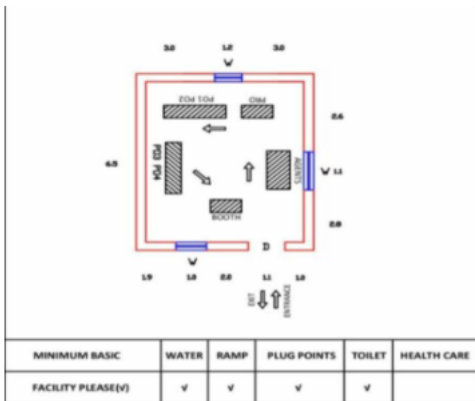

Google Map View

Polling Station Building Front View

Polling Station Front View

Cad View

Key MAP View

1 பெயர் : கணபதியப்பன் தந்தை பெயர்: மூக்கன் வீட்டு எண் : 1 வயது : 71 பாலினம் : ஆண்	RTO0550053 Photo is available	2 பெயர் : ஏழுமலை தந்தை பெயர்: வேதாசலம் வீட்டு எண் : 1 வயது : 64 பாலினம் : ஆண்	RTO0817288 Photo is available	3 பெயர் : கனி கணவர் பெயர்: முருகையா வீட்டு எண் : 1 வயது : 64 பாலினம் : பெண்	RTO1870955 Photo is available
4 பெயர் : செல்லமுத்து தந்தை பெயர்: மருதமுத்து வீட்டு எண் : 1 வயது : 63 பாலினம் : ஆண்	RTO0550145 Photo is available	5 பெயர் : அந்தோணிமுத்து தந்தை பெயர்: சந்தானம் வீட்டு எண் : 1 வயது : 61 பாலினம் : ஆண்	RTO0456350 Photo is available	6 பெயர் : நைனார் தந்தை பெயர்: சண்முகம் வீட்டு எண் : 1 வயது : 61 பாலினம் : ஆண்	RTO0549808 Photo is available
7 பெயர் : வள்ளி கணவர் பெயர்: கருப்பையா வீட்டு எண் : 1 வயது : 60 பாலினம் : பெண்	RTO0550129 Photo is available	8 பெயர் : பரமசிவம் தந்தை பெயர்: கோவிந்தன் வீட்டு எண் : 1 வயது : 59 பாலினம் : ஆண்	RTO0456327 Photo is available	9 பெயர் : பாலத்தாய் கணவர் பெயர்: முத்தையா வீட்டு எண் : 1 வயது : 57 பாலினம் : பெண்	RTO2149185 Photo is available
10 பெயர் : தாமரைசெல்வன் தந்தை பெயர்: சுப்பையா வீட்டு எண் : 1 வயது : 55 பாலினம் : ஆண்	DBL9842287 Photo is available	11 பெயர் : பேச்சியம்மாள் கணவர் பெயர்: கருப்பசாமி வீட்டு எண் : 1 வயது : 53 பாலினம் : பெண்	RTO1249705 Photo is available	12 பெயர் : வெங்கடேசன் தந்தை பெயர்: லோகநாதன் வீட்டு எண் : 1 வயது : 53 பாலினம் : ஆண்	RTO0456343 Photo is available
13 பெயர் : ஜோதி கணவர் பெயர்: மாரிமுத்து வீட்டு எண் : 1 வயது : 53 பாலினம் : பெண்	DBL9842501 Photo is available	14 பெயர் : முருகன் தந்தை பெயர்: கணபதி வீட்டு எண் : 1 வயது : 52 பாலினம் : ஆண்	RTO0550038 Photo is available	15 பெயர் : பஞ்சவர்ணம் கணவர் பெயர்: கருப்பசாமி வீட்டு எண் : 1 வயது : 51 பாலினம் : பெண்	RTO0549923 Photo is available
16 பெயர் : மாரியம்மாள் தா கணவர் பெயர்: தாமரைசெல்வன் வீட்டு எண் : 1 வயது : 51 பாலினம் : பெண்	DBL9842295 Photo is available	17 பெயர் : கனகராஜ் தந்தை பெயர்: புதியவன் வீட்டு எண் : 1 வயது : 50 பாலினம் : ஆண்	RTO2967941 Photo is available	18 பெயர் : மெர்சி கணவர் பெயர்: ஜெயபிரகாஷ் வீட்டு எண் : 1 வயது : 50 பாலினம் : பெண்	RTO1871060 Photo is available
19 பெயர் : கோமு தந்தை பெயர்: கருப்பையா வீட்டு எண் : 1 வயது : 49 பாலினம் : பெண்	RTO0817817 Photo is available	20 பெயர் : சுரேந்திரன் தந்தை பெயர்: காசிமுத்து வீட்டு எண் : 1 வயது : 46 பாலினம் : ஆண்	DBL9842337 Photo is available	21 பெயர் : சண்முக சேகர் தந்தை பெயர்: முருகையா வீட்டு எண் : 1 வயது : 46 பாலினம் : ஆண்	RTO0298281 Photo is available
22 பெயர் : அழகம்மாள் கணவர் பெயர்: பாக்கியராஜ் வீட்டு எண் : 1 வயது : 46 பாலினம் : பெண்	RTO0456434 Photo is available	23 பெயர் : பாண்டியன் தந்தை பெயர்: கணபதியப்பன் வீட்டு எண் : 1 வயது : 45 பாலினம் : ஆண்	RTO0550087 Photo is available	24 பெயர் : இதுயகணி கணவர் பெயர்: செந்தூர்பாண்டியன் வீட்டு எண் : 1 வயது : 45 பாலினம் : பெண்	RTO1871037 Photo is available
25 பெயர் : பாக்கியதாய் தந்தை பெயர்: தர்மராஜ் வீட்டு எண் : 1 வயது : 44 பாலினம் : பெண்	DBL9842428 Photo is available	26 பெயர் : தர்மலட்சுமி கணவர் பெயர்: பாண்டியன் வீட்டு எண் : 1 வயது : 43 பாலினம் : பெண்	RTO0550095 Photo is available	27 பெயர் : மரியஆல்பர்ட் தந்தை பெயர்: பெரியநாயகம் வீட்டு எண் : 1 வயது : 43 பாலினம் : ஆண்	RTO1064229 Photo is available
28 பெயர் : ஸ்டீபன்ராஜ் தந்தை பெயர்: அந்தோணிசாமி வீட்டு எண் : 1 வயது : 43 பாலினம் : ஆண்	DBL9842394 Photo is available	29 பெயர் : கருணசேகர் தந்தை பெயர்: முருகையா வீட்டு எண் : 1 வயது : 43 பாலினம் : ஆண்	RTO0298299 Photo is available	30 பெயர் : ரீமன்பர்னாட்டோ தந்தை பெயர்: பைபெர்னாட்டோ வீட்டு எண் : 1 வயது : 43 பாலினம் : ஆண்	DBL9842303 Photo is available