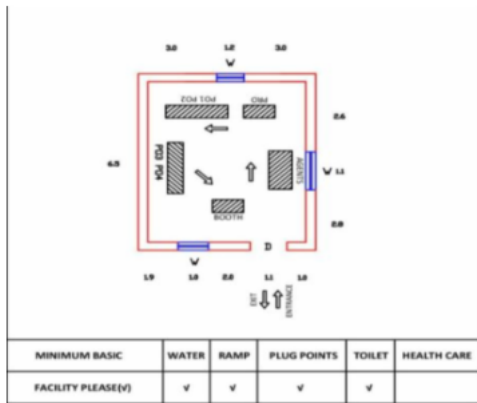

Google Map View

Polling Station Building Front View

Polling Station Front View

Cad View

Key MAP View

1	RTO1871482	பெயர் : ரங்கநாதன் தந்தை பெயர்: ஏழும்லை வீட்டு எண் : 1 வயது : 65 பாலினம் : ஆண்	Photo is available	2	RTO1871664	பெயர் : ஜெயந்தி கணவர் பெயர்: ரங்கநாதன் வீட்டு எண் : 1 வயது : 63 பாலினம் : பெண்	Photo is available	3	RTO2349777	பெயர் : ராம்குமார் தந்தை பெயர்: கருப்பழகு வீட்டு எண் : 1 வயது : 52 பாலினம் : ஆண்	Photo is available
4	RTO2349850	பெயர் : அதிசயநாதன் தந்தை பெயர்: ஜான் பீட்டர் வீட்டு எண் : 1 வயது : 46 பாலினம் : ஆண்	Photo is available	5	RTO2149276	பெயர் : சிவா தந்தை பெயர்: சுப்பிரமணி வீட்டு எண் : 1 வயது : 43 பாலினம் : ஆண்	Photo is available	6	RTO2149342	பெயர் : ரவிசங்கர் தந்தை பெயர்: செந்தட்டி வீட்டு எண் : 1 வயது : 43 பாலினம் : ஆண்	Photo is available
7	RTO2301802	பெயர் : முருகேஸ்வரி கணவர் பெயர்: ராஜாராம் வீட்டு எண் : 1 வயது : 43 பாலினம் : பெண்	Photo is available	8	DBL9842683	பெயர் : வேல் முருகன் தந்தை பெயர்: மணி வீட்டு எண் : 1 வயது : 42 பாலினம் : ஆண்	Photo is available	9	RTO2349801	பெயர் : உஷா தந்தை பெயர்: அதிசயநாதன் வீட்டு எண் : 1 வயது : 42 பாலினம் : பெண்	Photo is available
10	RTO2301794	பெயர் : ராஜாராம் தந்தை பெயர்: ரத்தினசாமி வீட்டு எண் : 1 வயது : 42 பாலினம் : ஆண்	Photo is available	11	RTO1871474	பெயர் : தங்கபாண்டி தந்தை பெயர்: செந்தில்குமார் வீட்டு எண் : 1 வயது : 42 பாலினம் : ஆண்	Photo is available	12	RTO2149565	பெயர் : சுசீலா கணவர் பெயர்: ரமேஷ் வீட்டு எண் : 1 வயது : 40 பாலினம் : பெண்	Photo is available
13	RTO2587939	பெயர் : ரேவதி கணவர் பெயர்: சுப்பன் வீட்டு எண் : 1 வயது : 39 பாலினம் : பெண்	Photo is available	14	DBL9842667	பெயர் : கனேசன் தந்தை பெயர்: பேச்சிமுத்து வீட்டு எண் : 1 வயது : 39 பாலினம் : ஆண்	Photo is available	15	RTO2349827	பெயர் : பாஸ்கர் தந்தை பெயர்: சண்முக பாண்டி வீட்டு எண் : 1 வயது : 37 பாலினம் : ஆண்	Photo is available
16	RTO1871490	பெயர் : சுதா கணவர் பெயர்: செல்வம் வீட்டு எண் : 1 வயது : 36 பாலினம் : பெண்	Photo is available	17	RTO1871755	பெயர் : வித்யா தந்தை பெயர்: ரங்கநாதன் வீட்டு எண் : 1 வயது : 35 பாலினம் : பெண்	Photo is available	18	RTO2349793	பெயர் : வீரமணி கணவர் பெயர்: தங்கதுரை வீட்டு எண் : 1 வயது : 33 பாலினம் : பெண்	Photo is available
19	RTO2149508	பெயர் : சுகன்யா தாயின் பெயர்: சுகந்தி வீட்டு எண் : 1 வயது : 33 பாலினம் : பெண்	Photo is available	20	RTO2131209	பெயர் : சத்யா தந்தை பெயர்: வெங்கடேசன் வீட்டு எண் : 1 வயது : 32 பாலினம் : ஆண்	Photo is available	21	RTO2149441	பெயர் : கற்பகம் தந்தை பெயர்: வேலு வீட்டு எண் : 1 வயது : 31 பாலினம் : பெண்	Photo is available
22	RTO2349785	பெயர் : ரேவதி தந்தை பெயர்: ரமேஷ் வீட்டு எண் : 1 வயது : 30 பாலினம் : பெண்	Photo is available	23	RTO2864189	பெயர் : விஜய் தந்தை பெயர்: தெய்வராஜ் வீட்டு எண் : 1 வயது : 29 பாலினம் : ஆண்	Photo is available	24	RTO2754463	பெயர் : விஸ்வநாத் பாண்டியன் தந்தை பெயர்: சந்திர மோகன் வீட்டு எண் : 1 வயது : 29 பாலினம் : ஆண்	Photo is available
25	RTO2888782	பெயர் : சற்குணம் தந்தை பெயர்: குபேந்திரன் வீட்டு எண் : 1 வயது : 28 பாலினம் : ஆண்	Photo is available	26	RTO2995280	பெயர் : நாகம்மா கணவர் பெயர்: தனசேகர் வீட்டு எண் : 1/58 வயது : 49 பாலினம் : பெண்	Photo is available	27	RTO3079233	பெயர் : பெருமாள் தந்தை பெயர்: தனசேகர் வீட்டு எண் : 1/189 வயது : 25 பாலினம் : ஆண்	Photo is available
28	RTO3710696	பெயர் : ஸ்ரீநிவாசன் தந்தை பெயர்: தனசேகர் வீட்டு எண் : 1/189 வயது : 25 பாலினம் : ஆண்	Photo is available	29	DBL2689834	பெயர் : சந்திரன் தந்தை பெயர்: கணேசன் வீட்டு எண் : 1-192 வயது : 58 பாலினம் : ஆண்	Photo is available	30	RTO3305588	பெயர் : லலிதா கணவர் பெயர்: சந்திரன் வீட்டு எண் : 1-192 வயது : 56 பாலினம் : பெண்	Photo is available