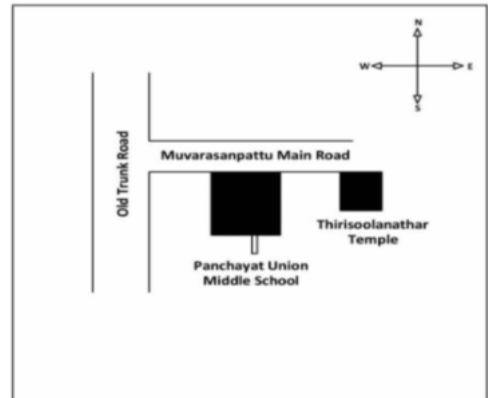

Google Map View

Polling Station Building Front View

Polling Station Front View

Cad View

Key MAP View

1	RTO1871482	பெயர் : ரங்கநாதன் தந்தை பெயர்: ஏழும்லை வீட்டு எண் : 1 வயது : 65 பாலினம் : ஆண்	Photo is available	2	RTO1871664	பெயர் : ஜெயந்தி கணவர் பெயர்: ரங்கநாதன் வீட்டு எண் : 1 வயது : 63 பாலினம் : பெண்	Photo is available	3	RTO2349777	பெயர் : ராம்குமார் தந்தை பெயர்: கருப்பழகு வீட்டு எண் : 1 வயது : 52 பாலினம் : ஆண்	Photo is available
4	RTO2349850	பெயர் : அதிசயநாதன் தந்தை பெயர்: ஜான் பீட்டர் வீட்டு எண் : 1 வயது : 46 பாலினம் : ஆண்	Photo is available	5	RTO2149276	பெயர் : சிவா தந்தை பெயர்: சுப்பிரமணி வீட்டு எண் : 1 வயது : 43 பாலினம் : ஆண்	Photo is available	6	RTO2149342	பெயர் : ரவிசங்கர் தந்தை பெயர்: செந்தட்டி வீட்டு எண் : 1 வயது : 43 பாலினம் : ஆண்	Photo is available
7	RTO2301802	பெயர் : முருகேஸ்வரி கணவர் பெயர்: ராஜாராம் வீட்டு எண் : 1 வயது : 43 பாலினம் : பெண்	Photo is available	8	DBL9842683	பெயர் : வேல் முருகன் தந்தை பெயர்: மணி வீட்டு எண் : 1 வயது : 42 பாலினம் : ஆண்	Photo is available	9	RTO2349801	பெயர் : உஷா தந்தை பெயர்: அதிசயநாதன் வீட்டு எண் : 1 வயது : 42 பாலினம் : பெண்	Photo is available
10	RTO2301794	பெயர் : ராஜாராம் தந்தை பெயர்: ரத்தினசாமி வீட்டு எண் : 1 வயது : 42 பாலினம் : ஆண்	Photo is available	11	RTO1871474	பெயர் : தங்கபாண்டி தந்தை பெயர்: செந்தில்குமார் வீட்டு எண் : 1 வயது : 42 பாலினம் : ஆண்	Photo is available	12	RTO2149565	பெயர் : சுசீலா கணவர் பெயர்: ரமேஷ் வீட்டு எண் : 1 வயது : 40 பாலினம் : பெண்	Photo is available
13	RTO2587939	பெயர் : ரேவதி கணவர் பெயர்: சுப்பன் வீட்டு எண் : 1 வயது : 39 பாலினம் : பெண்	Photo is available	14	DBL9842667	பெயர் : கனேசன் தந்தை பெயர்: பேச்சிமுத்து வீட்டு எண் : 1 வயது : 39 பாலினம் : ஆண்	Photo is available	15	RTO2349827	பெயர் : பாஸ்கர் தந்தை பெயர்: சண்முக பாண்டி வீட்டு எண் : 1 வயது : 37 பாலினம் : ஆண்	Photo is available
16	RTO1871490	பெயர் : சுதா கணவர் பெயர்: செல்வம் வீட்டு எண் : 1 வயது : 36 பாலினம் : பெண்	Photo is available	17	RTO1871755	பெயர் : வித்யா தந்தை பெயர்: ரங்கநாதன் வீட்டு எண் : 1 வயது : 35 பாலினம் : பெண்	Photo is available	18	RTO2349793	பெயர் : வீரமணி கணவர் பெயர்: தங்கதுரை வீட்டு எண் : 1 வயது : 33 பாலினம் : பெண்	Photo is available
19	RTO2149508	பெயர் : சுகன்யா தாயின் பெயர்: சுகந்தி வீட்டு எண் : 1 வயது : 33 பாலினம் : பெண்	Photo is available	20	RTO2131209	பெயர் : சத்யா தந்தை பெயர்: வெங்கடேசன் வீட்டு எண் : 1 வயது : 32 பாலினம் : ஆண்	Photo is available	21	RTO2149441	பெயர் : கற்பகம் தந்தை பெயர்: வேலு வீட்டு எண் : 1 வயது : 31 பாலினம் : பெண்	Photo is available
22	RTO2349785	பெயர் : ரேவதி தந்தை பெயர்: ரமேஷ் வீட்டு எண் : 1 வயது : 30 பாலினம் : பெண்	Photo is available	23	RTO2864189	பெயர் : விஜய் தந்தை பெயர்: தெய்வராஜ் வீட்டு எண் : 1 வயது : 29 பாலினம் : ஆண்	Photo is available	24	RTO2754463	பெயர் : விஸ்வநாத் பாண்டியன் தந்தை பெயர்: சந்திர மோகன் வீட்டு எண் : 1 வயது : 29 பாலினம் : ஆண்	Photo is available
25	RTO2888782	பெயர் : சற்குணம் தந்தை பெயர்: குபேந்திரன் வீட்டு எண் : 1 வயது : 28 பாலினம் : ஆண்	Photo is available	26	RTO2995280	பெயர் : நாகம்மா கணவர் பெயர்: தனசேகர் வீட்டு எண் : 1/58 வயது : 49 பாலினம் : பெண்	Photo is available	27	RTO3079233	பெயர் : பெருமாள் தந்தை பெயர்: தனசேகர் வீட்டு எண் : 1/189 வயது : 25 பாலினம் : ஆண்	Photo is available
28	RTO3710696	பெயர் : ஸ்ரீநிவாசன் தந்தை பெயர்: தனசேகர் வீட்டு எண் : 1/189 வயது : 25 பாலினம் : ஆண்	Photo is available	29	DBL2689834	பெயர் : சந்திரன் தந்தை பெயர்: கணேசன் வீட்டு எண் : 1-192 வயது : 58 பாலினம் : ஆண்	Photo is available	30	RTO3305588	பெயர் : லலிதா கணவர் பெயர்: சந்திரன் வீட்டு எண் : 1-192 வயது : 56 பாலினம் : பெண்	Photo is available