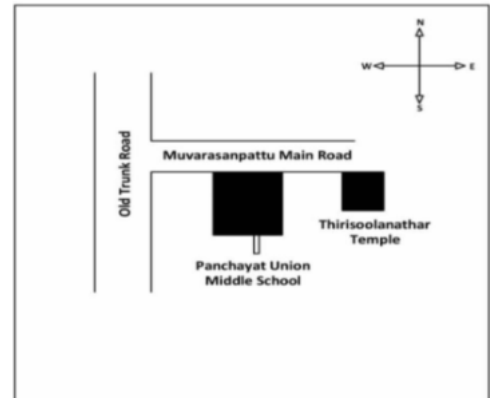

Google Map View

Polling Station Building Front View

Polling Station Front View

Cad View

Key MAP View

1 பெயர் : பரமேஸ்வரி தந்தை பெயர் : கோபால் வீட்டு எண் : 1 வயது : 34 பாலினம் : பெண்	RTO1390004 Photo is available	2 பெயர் : சுதர்சன் தந்தை பெயர் : வேல்சாமி வீட்டு எண் : 1/48 ஏ வயது : 24 பாலினம் : ஆண்	RTO3652286 Photo is available	3 பெயர் : ரோஸ்மேரி கணவர் பெயர் : ஜான்பீட்டர்2 வீட்டு எண் : 116 வயது : 76 பாலினம் : பெண்	RTO3079274 Photo is available
4 பெயர் : கீதாலட்சுமி தந்தை பெயர் : ராமசாமி வீட்டு எண் : 1-537 வயது : 41 பாலினம் : பெண்	DBL4824215 Photo is available	5 பெயர் : செல்லத்தாய் தந்தை பெயர் : வனராஜ் வீட்டு எண் : 1/653 வயது : 24 பாலினம் : பெண்	RTO4203477 Photo is available	6 பெயர் : கதிர்வேல் தந்தை பெயர் : மாடசாமி வீட்டு எண் : 1-657 வயது : 42 பாலினம் : ஆண்	RTO1568203 Photo is available
7 பெயர் : சுகுமதி கணவர் பெயர் : கதிர்வேல் வீட்டு எண் : 1-657 வயது : 37 பாலினம் : பெண்	RTO2266922 Photo is available	8 பெயர் : பால்ராஜ் தந்தை பெயர் : தன்னாசி வீட்டு எண் : 2 வயது : 71 பாலினம் : ஆண்	RTO2266930 Photo is available	9 பெயர் : எஸ்தர் கணவர் பெயர் : பழனிச்சாமி வீட்டு எண் : 2 வயது : 69 பாலினம் : பெண்	RTO1250133 Photo is available
10 பெயர் : லார்துமேரி கணவர் பெயர் : பன்னீர் செல்வம் வீட்டு எண் : 2 வயது : 64 பாலினம் : பெண்	RTO1250042 Photo is available	11 பெயர் : மரியசெல்வம் தந்தை பெயர் : சாமுவேல் வீட்டு எண் : 2 வயது : 64 பாலினம் : பெண்	DBL9843459 Photo is available	12 பெயர் : மீனம்மாள் கணவர் பெயர் : கருப்பன் வீட்டு எண் : 2 வயது : 64 பாலினம் : பெண்	DBL9843301 Photo is available
13 பெயர் : சகிலா கணவர் பெயர் : நடேசன் வீட்டு எண் : 2 வயது : 58 பாலினம் : பெண்	RTO3307972 Photo is available	14 பெயர் : சின்னக்குட்டி தந்தை பெயர் : மாரியப்பன் வீட்டு எண் : 2 வயது : 56 பாலினம் : ஆண்	DBL9843376 Photo is available	15 பெயர் : ஜெயகொடி கணவர் பெயர் : சின்னக்குட்டி வீட்டு எண் : 2 வயது : 53 பாலினம் : பெண்	DBL9843384 Photo is available
16 பெயர் : மாரியப்பன் தந்தை பெயர் : சின்னகருப்பன் வீட்டு எண் : 2 வயது : 53 பாலினம் : ஆண்	DBL9843350 Photo is available	17 பெயர் : பேச்சியம்மாள் கணவர் பெயர் : பழனிச்சாமி வீட்டு எண் : 2 வயது : 53 பாலினம் : பெண்	RTO2350338 Photo is available	18 பெயர் : செல்வராஜ் தந்தை பெயர் : கோபால் வீட்டு எண் : 2 வயது : 52 பாலினம் : ஆண்	RTO2350056 Photo is available
19 பெயர் : ராஜேஸ்வரன் தந்தை பெயர் : சங்கரன் வீட்டு எண் : 2 வயது : 52 பாலினம் : ஆண்	RTO2149615 Photo is available	20 பெயர் : சுப்புத்தாய் கணவர் பெயர் : பெத்தனன் வீட்டு எண் : 2 வயது : 52 பாலினம் : பெண்	RTO1617091 Photo is available	21 பெயர் : அய்யாச்சாமி தந்தை பெயர் : ஆண்டித்துரை வீட்டு எண் : 2 வயது : 51 பாலினம் : ஆண்	RTO1617109 Photo is available
22 பெயர் : சிங்கராஜ் தந்தை பெயர் : சுப்பிரமணி வீட்டு எண் : 2 வயது : 50 பாலினம் : ஆண்	RTO0039834 Photo is available	23 பெயர் : பெரியசாமி தந்தை பெயர் : பாலையா வீட்டு எண் : 2 வயது : 50 பாலினம் : ஆண்	DBL4825881 Photo is available	24 பெயர் : பரமேஸ்வரி கணவர் பெயர் : பெரியசாமி வீட்டு எண் : 2 வயது : 49 பாலினம் : பெண்	DBL4825899 Photo is available
25 பெயர் : வள்ளிமுத்தி தந்தை பெயர் : வெயில்முத்து வீட்டு எண் : 2 வயது : 48 பாலினம் : ஆண்	RTO0819557 Photo is available	26 பெயர் : ராமலட்சுமி கணவர் பெயர் : சிங்கராஜ் வீட்டு எண் : 2 வயது : 46 பாலினம் : பெண்	RTO0039842 Photo is available	27 பெயர் : அந்தோணிராஜ் தந்தை பெயர் : பன்னீர்செல்வம் வீட்டு எண் : 2 வயது : 46 பாலினம் : ஆண்	RTO1250091 Photo is available
28 பெயர் : முருகன் தந்தை பெயர் : மாரியப்பன் வீட்டு எண் : 2 வயது : 45 பாலினம் : ஆண்	RTO0820092 Photo is available	29 பெயர் : ராசாத்தி கணவர் பெயர் : வேலுச்சாமி வீட்டு எண் : 2 வயது : 45 பாலினம் : பெண்	RTO0039933 Photo is available	30 பெயர் : அமலா கணவர் பெயர் : அந்தோணிராஜ் வீட்டு எண் : 2 வயது : 44 பாலினம் : பெண்	RTO1250059 Photo is available