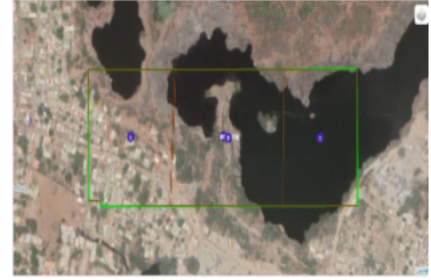

Google Map View