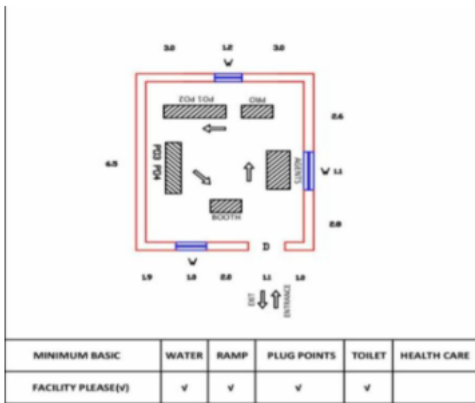

Google Map View

Polling Station Building Front View

Polling Station Front View

Cad View

Key MAP View

1 பெயர் : பரமேஸ்வரி தந்தை பெயர் : கோபால் வீட்டு எண் : 1 வயது : 34 பாலினம் : பெண்	RTO1390004 Photo is available	2 பெயர் : சுதர்சன் தந்தை பெயர் : வேல்சாமி வீட்டு எண் : 1/48 ஏ வயது : 24 பாலினம் : ஆண்	RTO3652286 Photo is available	3 பெயர் : ரோஸ்மேரி கணவர் பெயர் : ஜான்பீட்டர்2 வீட்டு எண் : 116 வயது : 76 பாலினம் : பெண்	RTO3079274 Photo is available
4 பெயர் : கீதாலட்சுமி தந்தை பெயர் : ராமசாமி வீட்டு எண் : 1-537 வயது : 41 பாலினம் : பெண்	DBL4824215 Photo is available	5 பெயர் : செல்லத்தாய் தந்தை பெயர் : வனராஜ் வீட்டு எண் : 1/653 வயது : 24 பாலினம் : பெண்	RTO4203477 Photo is available	6 பெயர் : கதிர்வேல் தந்தை பெயர் : மாடசாமி வீட்டு எண் : 1-657 வயது : 42 பாலினம் : ஆண்	RTO1568203 Photo is available
7 பெயர் : சுகுமதி கணவர் பெயர் : கதிர்வேல் வீட்டு எண் : 1-657 வயது : 37 பாலினம் : பெண்	RTO2266922 Photo is available	8 பெயர் : பால்ராஜ் தந்தை பெயர் : தன்னாசி வீட்டு எண் : 2 வயது : 71 பாலினம் : ஆண்	RTO2266930 Photo is available	9 பெயர் : எஸ்தர் கணவர் பெயர் : பழனிச்சாமி வீட்டு எண் : 2 வயது : 69 பாலினம் : பெண்	RTO1250133 Photo is available
10 பெயர் : லார்துமேரி கணவர் பெயர் : பன்னீர் செல்வம் வீட்டு எண் : 2 வயது : 64 பாலினம் : பெண்	RTO1250042 Photo is available	11 பெயர் : மரியசெல்வம் தந்தை பெயர் : சாமுவேல் வீட்டு எண் : 2 வயது : 64 பாலினம் : பெண்	DBL9843459 Photo is available	12 பெயர் : மீனம்மாள் கணவர் பெயர் : கருப்பன் வீட்டு எண் : 2 வயது : 64 பாலினம் : பெண்	DBL9843301 Photo is available
13 பெயர் : சகிலா கணவர் பெயர் : நடேசன் வீட்டு எண் : 2 வயது : 58 பாலினம் : பெண்	RTO3307972 Photo is available	14 பெயர் : சின்னக்குட்டி தந்தை பெயர் : மாரியப்பன் வீட்டு எண் : 2 வயது : 56 பாலினம் : ஆண்	DBL9843376 Photo is available	15 பெயர் : ஜெயகொடி கணவர் பெயர் : சின்னக்குட்டி வீட்டு எண் : 2 வயது : 53 பாலினம் : பெண்	DBL9843384 Photo is available
16 பெயர் : மாரியப்பன் தந்தை பெயர் : சின்னகருப்பன் வீட்டு எண் : 2 வயது : 53 பாலினம் : ஆண்	DBL9843350 Photo is available	17 பெயர் : பேச்சியம்மாள் கணவர் பெயர் : பழனிச்சாமி வீட்டு எண் : 2 வயது : 53 பாலினம் : பெண்	RTO2350338 Photo is available	18 பெயர் : செல்வராஜ் தந்தை பெயர் : கோபால் வீட்டு எண் : 2 வயது : 52 பாலினம் : ஆண்	RTO2350056 Photo is available
19 பெயர் : ராஜேஸ்வரன் தந்தை பெயர் : சங்கரன் வீட்டு எண் : 2 வயது : 52 பாலினம் : ஆண்	RTO2149615 Photo is available	20 பெயர் : சுப்புத்தாய் கணவர் பெயர் : பெத்தனன் வீட்டு எண் : 2 வயது : 52 பாலினம் : பெண்	RTO1617091 Photo is available	21 பெயர் : அய்யாச்சாமி தந்தை பெயர் : ஆண்டித்துரை வீட்டு எண் : 2 வயது : 51 பாலினம் : ஆண்	RTO1617109 Photo is available
22 பெயர் : சிங்கராஜ் தந்தை பெயர் : சுப்பிரமணி வீட்டு எண் : 2 வயது : 50 பாலினம் : ஆண்	RTO0039834 Photo is available	23 பெயர் : பெரியசாமி தந்தை பெயர் : பாலையா வீட்டு எண் : 2 வயது : 50 பாலினம் : ஆண்	DBL4825881 Photo is available	24 பெயர் : பரமேஸ்வரி கணவர் பெயர் : பெரியசாமி வீட்டு எண் : 2 வயது : 49 பாலினம் : பெண்	DBL4825899 Photo is available
25 பெயர் : வள்ளிமுத்தி தந்தை பெயர் : வெயில்முத்து வீட்டு எண் : 2 வயது : 48 பாலினம் : ஆண்	RTO0819557 Photo is available	26 பெயர் : ராமலட்சுமி கணவர் பெயர் : சிங்கராஜ் வீட்டு எண் : 2 வயது : 46 பாலினம் : பெண்	RTO0039842 Photo is available	27 பெயர் : அந்தோணிராஜ் தந்தை பெயர் : பன்னீர்செல்வம் வீட்டு எண் : 2 வயது : 46 பாலினம் : ஆண்	RTO1250091 Photo is available
28 பெயர் : முருகன் தந்தை பெயர் : மாரியப்பன் வீட்டு எண் : 2 வயது : 45 பாலினம் : ஆண்	RTO0820092 Photo is available	29 பெயர் : ராசாத்தி கணவர் பெயர் : வேலுச்சாமி வீட்டு எண் : 2 வயது : 45 பாலினம் : பெண்	RTO0039933 Photo is available	30 பெயர் : அமலா கணவர் பெயர் : அந்தோணிராஜ் வீட்டு எண் : 2 வயது : 44 பாலினம் : பெண்	RTO1250059 Photo is available