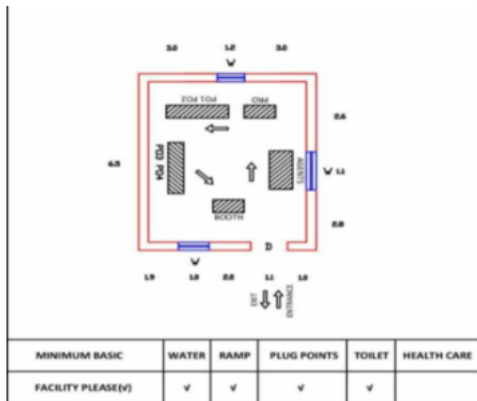

Google Map View

Polling Station Building Front View

Polling Station Front View

Cad View

Key MAP View

சட்டமன்றத் தொகுதியின் எண் மற்றும் பெயர் : 30-பல்லாவரம்
பிரிவு எண் மற்றும் பெயர் 1-திரிசூலம் (ஊ) மற்றும் (வகி), வார்டு 2 பச்சையம்மன்கோயில் தெரு