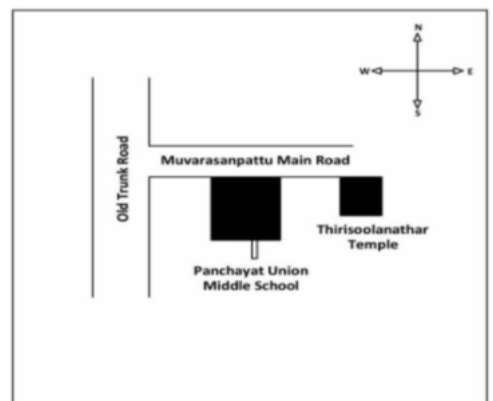

Google Map View

Polling Station Building Front View

Polling Station Front View

Cad View

Key MAP View

சட்டமன்றத் தொகுதியின் எண் மற்றும் பெயர் : 30-பல்லாவரம்
பிரிவு எண் மற்றும் பெயர் 1-திரிசூலம் (ஊ) மற்றும் (வகி), வார்டு 2 பச்சையம்மன்கோயில் தெரு