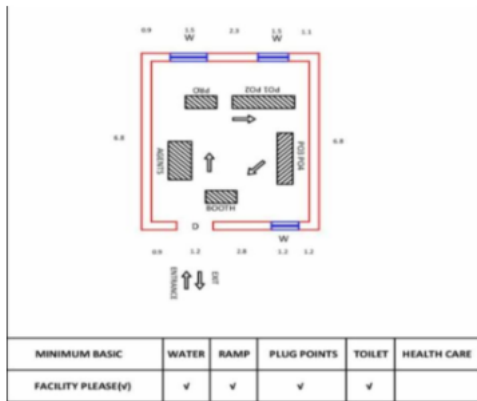

Google Map View

Polling Station Building Front View

Polling Station Front View

Cad View

Key MAP View

1	DBL2694784	பெயர் : முத்தம்மாள் கணவர் பெயர்: ராமசாமி வீட்டு எண் : 1 வயது : 67 பாலினம் : பெண்	Photo is available	2	RTO1618545	பெயர் : ராஜா தந்தை பெயர்: பால்வண்ணன் வீட்டு எண் : 1 வயது : 57 பாலினம் : ஆண்	Photo is available	3	RTO1618321	பெயர் : ராணி கணவர் பெயர்: ராஜா வீட்டு எண் : 1 வயது : 51 பாலினம் : பெண்	Photo is available
4	RTO1393495	பெயர் : விஜயலட்சுமி கணவர் பெயர்: உடையார் வீட்டு எண் : 1 வயது : 40 பாலினம் : பெண்	Photo is available	5	RTO1065432	பெயர் : குமார் தந்தை பெயர்: ராஜா வீட்டு எண் : 1 வயது : 36 பாலினம் : ஆண்	Photo is available	6	RTO2308203	பெயர் : விஜயலட்சுமி கணவர் பெயர்: குமார் வீட்டு எண் : 1 வயது : 35 பாலினம் : பெண்	Photo is available
7	RTO1065358	பெயர் : உமா மகேஸ்வரி தந்தை பெயர்: ராஜா வீட்டு எண் : 1 வயது : 33 பாலினம் : பெண்	Photo is available	8	RTO2889707	பெயர் : மணிகண்டன் தந்தை பெயர்: கஜேந்திரன் வீட்டு எண் : 1 வயது : 27 பாலினம் : ஆண்	Photo is available	9	RTO2889848	பெயர் : சித்ரா தந்தை பெயர்: இன்னாசிமுத்து வீட்டு எண் : 1 வயது : 27 பாலினம் : பெண்	Photo is available
10	DBL4852604	பெயர் : சண்முகவேல் தந்தை பெயர்: கருப்பசாமி வீட்டு எண் : 1-131 வயது : 53 பாலினம் : ஆண்	Photo is available	11	DBL4859419	பெயர் : தமிழ்செல்வி கணவர் பெயர்: சண்முகவேல் வீட்டு எண் : 1-131 வயது : 44 பாலினம் : பெண்	Photo is available	12	RTO3300662	பெயர் : சகுந்தலா கணவர் பெயர்: வைரவன் வீட்டு எண் : 1-186 வயது : 56 பாலினம் : பெண்	Photo is available
13	WUJ0828665	பெயர் : செளந்தர்ய செளந்தர்ய தந்தை பெயர்: சுப்புக்குட்டி வீட்டு எண் : 1/191ஏ வயது : 30 பாலினம் : பெண்	Photo is available	14	RTO4287744	பெயர் : தனலட்சுமி மு கணவர் பெயர்: முத்துகிருஷ்ணன் வீட்டு எண் : 1/191ஏ வயது : 25 பாலினம் : பெண்	Photo is available	15	RTO4299129	பெயர் : டேவிட் அ தந்தை பெயர்: அந்தோனிமுத்து வீட்டு எண் : 1/303 வயது : 22 பாலினம் : ஆண்	Photo is available
16	DBL4849865	பெயர் : அன்னலட்சுமி கணவர் பெயர்: இளங்கோ வீட்டு எண் : 1-326 வயது : 44 பாலினம் : பெண்	Photo is available	17	DBL4850350	பெயர் : சண்முகத்தாய் கணவர் பெயர்: வெங்கடேசன் வீட்டு எண் : 1-326 வயது : 43 பாலினம் : பெண்	Photo is available	18	RTO3634862	பெயர் : பிரியா தந்தை பெயர்: ராஜேந்தரன் வீட்டு எண் : 1/533 வயது : 25 பாலினம் : பெண்	Photo is available
19	RTO2589604	பெயர் : வெங்கடேசன் தந்தை பெயர்: சக்கரை வீட்டு எண் : 2 வயது : 43 பாலினம் : ஆண்	Photo is available	20	RTO3749991	பெயர் : ஜீ ஆர்த்தி தாயின் பெயர்: ஜீ கலா வீட்டு எண் : 2/138 வயது : 24 பாலினம் : பெண்	Photo is available	21	RTO3300670	பெயர் : உதயசூரியன் தந்தை பெயர்: சொக்களைவீரர் வீட்டு எண் : 2-235 வயது : 59 பாலினம் : ஆண்	Photo is available
22	RTO3301819	பெயர் : மாரியம்மாள் கணவர் பெயர்: உதயசூரியன் வீட்டு எண் : 2-235 வயது : 58 பாலினம் : பெண்	Photo is available	23	DBL4858247	பெயர் : மாரிதுரை தந்தை பெயர்: உதயசூரியன் வீட்டு எண் : 2-235 வயது : 40 பாலினம் : ஆண்	Photo is available	24	DBL9973819	பெயர் : தமிழ்செல்வி தந்தை பெயர்: ராமர் வீட்டு எண் : 2-278 வயது : 37 பாலினம் : பெண்	Photo is available
25	RTO2150555	பெயர் : சந்திரன் தந்தை பெயர்: சண்முகவேல் வீட்டு எண் : 2/568ஏ வயது : 33 பாலினம் : ஆண்	Photo is available	26	DBL4853768	பெயர் : சிவகுரு தந்தை பெயர்: சாம்பசிவம் வீட்டு எண் : 2/611 வயது : 48 பாலினம் : ஆண்	Photo is available	27	DBL4850756	பெயர் : முத்துலட்சுமி கணவர் பெயர்: சிவகுரு வீட்டு எண் : 2-613 வயது : 46 பாலினம் : பெண்	Photo is available
28	RTO1618677	பெயர் : உடையம்மாள் கணவர் பெயர்: சுடலைமாடன் வீட்டு எண் : 3 வயது : 78 பாலினம் : பெண்	Photo is available	29	RTO2324572	பெயர் : நீலாவதி கணவர் பெயர்: செம்பன் வீட்டு எண் : 3 வயது : 71 பாலினம் : பெண்	Photo is available	30	RTO0042051	பெயர் : இன்னாசி முத்து தந்தை பெயர்: சித்திரன் வீட்டு எண் : 3 வயது : 63 பாலினம் : ஆண்	Photo is available