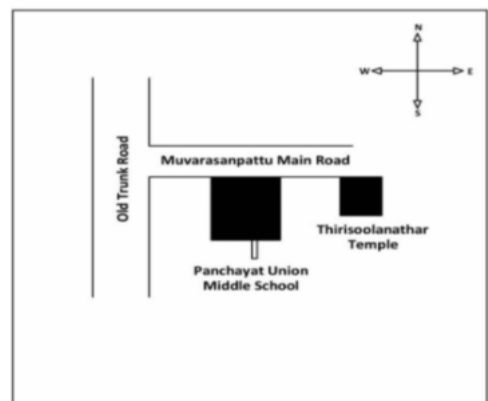

Google Map View

Polling Station Building Front View

Polling Station Front View

Cad View

Key MAP View

1	DBL2694784	பெயர் : முத்தம்மாள் கணவர் பெயர்: ராமசாமி வீட்டு எண் : 1 வயது : 67 பாலினம் : பெண்	Photo is available	2	RTO1618545	பெயர் : ராஜா தந்தை பெயர்: பால்வண்ணன் வீட்டு எண் : 1 வயது : 57 பாலினம் : ஆண்	Photo is available	3	RTO1618321	பெயர் : ராணி கணவர் பெயர்: ராஜா வீட்டு எண் : 1 வயது : 51 பாலினம் : பெண்	Photo is available
4	RTO1393495	பெயர் : விஜயலட்சுமி கணவர் பெயர்: உடையார் வீட்டு எண் : 1 வயது : 40 பாலினம் : பெண்	Photo is available	5	RTO1065432	பெயர் : குமார் தந்தை பெயர்: ராஜா வீட்டு எண் : 1 வயது : 36 பாலினம் : ஆண்	Photo is available	6	RTO2308203	பெயர் : விஜயலட்சுமி கணவர் பெயர்: குமார் வீட்டு எண் : 1 வயது : 35 பாலினம் : பெண்	Photo is available
7	RTO1065358	பெயர் : உமா மகேஸ்வரி தந்தை பெயர்: ராஜா வீட்டு எண் : 1 வயது : 33 பாலினம் : பெண்	Photo is available	8	RTO2889707	பெயர் : மணிகண்டன் தந்தை பெயர்: கஜேந்திரன் வீட்டு எண் : 1 வயது : 27 பாலினம் : ஆண்	Photo is available	9	RTO2889848	பெயர் : சித்ரா தந்தை பெயர்: இன்னாசிமுத்து வீட்டு எண் : 1 வயது : 27 பாலினம் : பெண்	Photo is available
10	DBL4852604	பெயர் : சண்முகவேல் தந்தை பெயர்: கருப்பசாமி வீட்டு எண் : 1-131 வயது : 53 பாலினம் : ஆண்	Photo is available	11	DBL4859419	பெயர் : தமிழ்செல்வி கணவர் பெயர்: சண்முகவேல் வீட்டு எண் : 1-131 வயது : 44 பாலினம் : பெண்	Photo is available	12	RTO3300662	பெயர் : சகுந்தலா கணவர் பெயர்: வைரவன் வீட்டு எண் : 1-186 வயது : 56 பாலினம் : பெண்	Photo is available
13	WUJ0828665	பெயர் : செளந்தர்ய செளந்தர்ய தந்தை பெயர்: சுப்புக்குட்டி வீட்டு எண் : 1/191ஏ வயது : 30 பாலினம் : பெண்	Photo is available	14	RTO4287744	பெயர் : தனலட்சுமி மு கணவர் பெயர்: முத்துகிருஷ்ணன் வீட்டு எண் : 1/191ஏ வயது : 25 பாலினம் : பெண்	Photo is available	15	RTO4299129	பெயர் : டேவிட் அ தந்தை பெயர்: அந்தோனிமுத்து வீட்டு எண் : 1/303 வயது : 22 பாலினம் : ஆண்	Photo is available
16	DBL4849865	பெயர் : அன்னலட்சுமி கணவர் பெயர்: இளங்கோ வீட்டு எண் : 1-326 வயது : 44 பாலினம் : பெண்	Photo is available	17	DBL4850350	பெயர் : சண்முகத்தாய் கணவர் பெயர்: வெங்கடேசன் வீட்டு எண் : 1-326 வயது : 43 பாலினம் : பெண்	Photo is available	18	RTO3634862	பெயர் : பிரியா தந்தை பெயர்: ராஜேந்தரன் வீட்டு எண் : 1/533 வயது : 25 பாலினம் : பெண்	Photo is available
19	RTO2589604	பெயர் : வெங்கடேசன் தந்தை பெயர்: சக்கரை வீட்டு எண் : 2 வயது : 43 பாலினம் : ஆண்	Photo is available	20	RTO3749991	பெயர் : ஜீ ஆர்த்தி தாயின் பெயர்: ஜீ கலா வீட்டு எண் : 2/138 வயது : 24 பாலினம் : பெண்	Photo is available	21	RTO3300670	பெயர் : உதயசூரியன் தந்தை பெயர்: சொக்களைவீரர் வீட்டு எண் : 2-235 வயது : 59 பாலினம் : ஆண்	Photo is available
22	RTO3301819	பெயர் : மாரியம்மாள் கணவர் பெயர்: உதயசூரியன் வீட்டு எண் : 2-235 வயது : 58 பாலினம் : பெண்	Photo is available	23	DBL4858247	பெயர் : மாரிதுரை தந்தை பெயர்: உதயசூரியன் வீட்டு எண் : 2-235 வயது : 40 பாலினம் : ஆண்	Photo is available	24	DBL9973819	பெயர் : தமிழ்செல்வி தந்தை பெயர்: ராமர் வீட்டு எண் : 2-278 வயது : 37 பாலினம் : பெண்	Photo is available
25	RTO2150555	பெயர் : சந்திரன் தந்தை பெயர்: சண்முகவேல் வீட்டு எண் : 2/568ஏ வயது : 33 பாலினம் : ஆண்	Photo is available	26	DBL4853768	பெயர் : சிவகுரு தந்தை பெயர்: சாம்பசிவம் வீட்டு எண் : 2/611 வயது : 48 பாலினம் : ஆண்	Photo is available	27	DBL4850756	பெயர் : முத்துலட்சுமி கணவர் பெயர்: சிவகுரு வீட்டு எண் : 2-613 வயது : 46 பாலினம் : பெண்	Photo is available
28	RTO1618677	பெயர் : உடையம்மாள் கணவர் பெயர்: சுடலைமாடன் வீட்டு எண் : 3 வயது : 78 பாலினம் : பெண்	Photo is available	29	RTO2324572	பெயர் : நீலாவதி கணவர் பெயர்: செம்பன் வீட்டு எண் : 3 வயது : 71 பாலினம் : பெண்	Photo is available	30	RTO0042051	பெயர் : இன்னாசி முத்து தந்தை பெயர்: சித்திரன் வீட்டு எண் : 3 வயது : 63 பாலினம் : ஆண்	Photo is available