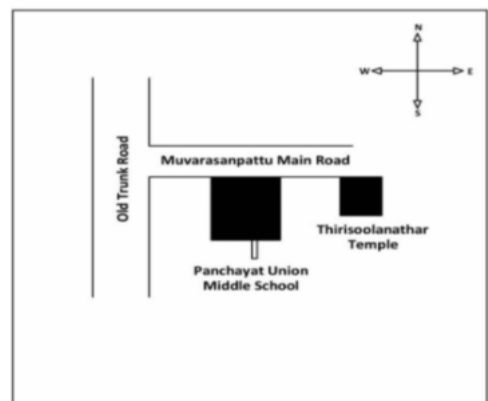

Google Map View

Polling Station Building Front View

Polling Station Front View

Cad View

Key MAP View

1 பெயர் : சின்னப் பொண்ணு கணவர் பெயர்: முனியன் வீட்டு எண் : 1 வயது : 66 பாலினம் : பெண் Photo is available RTO1873959	2 பெயர் : காஞ்சன கணவர் பெயர்: சங்கர் வீட்டு எண் : 1, வயது : 53 பாலினம் : பெண் Photo is available RTO4297289	3 பெயர் : ஜெசி கணவர் பெயர்: அற்புதராஜ் வீட்டு எண் : 1 வயது : 49 பாலினம் : பெண் Photo is available RTO2267326
4 பெயர் : கண்ணன் தந்தை பெயர்: ராஜி வீட்டு எண் : 1 வயது : 48 பாலினம் : ஆண் Photo is available RTO1320886	5 பெயர் : ஆரோக்கிய ஜீலியன் தந்தை பெயர்: இருதய ஜெபமாலை வீட்டு எண் : 1 வயது : 39 பாலினம் : ஆண் Photo is available RTO1767482	6 பெயர் : கனகராணி கணவர் பெயர்: ஆரோக்கிய ஜீலியன் வீட்டு எண் : 1 வயது : 32 பாலினம் : பெண் Photo is available RTO1767474
7 பெயர் : அஸ்வினி கணவர் பெயர்: மணிகண்டன் வீட்டு எண் : 1 வயது : 32 பாலினம் : பெண் Photo is available RTO1874114	8 பெயர் : முனியசாமி தந்தை பெயர்: குமாரசாமி வீட்டு எண் : 1/374 வயது : 53 பாலினம் : ஆண் Photo is available RTO3164902	9 பெயர் : விஜய் தந்தை பெயர்: தேவராஜ் வீட்டு எண் : 1-639 வயது : 29 பாலினம் : ஆண் Photo is available RTO2351930
10 பெயர் : வேல்சாமி கணவர் பெயர்: பொன்னையா வீட்டு எண் : 2 வயது : 57 பாலினம் : பெண் Photo is available RTO1778778	11 பெயர் : ஜான் பிரான்ஸிஸ் தந்தை பெயர்: நந்தீஸ்வரன் வீட்டு எண் : 2 வயது : 53 பாலினம் : ஆண் Photo is available RTO1874445	12 பெயர் : அஞ்சலை தந்தை பெயர்: கோபால் வீட்டு எண் : 2 வயது : 49 பாலினம் : பெண் Photo is available RTO1778786
13 பெயர் : கனகராஜ் தந்தை பெயர்: அழகையா வீட்டு எண் : 2 வயது : 49 பாலினம் : ஆண் Photo is available RTO1778810	14 பெயர் : லட்சுமி கணவர் பெயர்: கோதண்டபாணி வீட்டு எண் : 2 வயது : 48 பாலினம் : பெண் Photo is available RTO0041780	15 பெயர் : சுப்புராஜ் தந்தை பெயர்: முத்துவேல் வீட்டு எண் : 2 வயது : 48 பாலினம் : ஆண் Photo is available RTO1796416
16 பெயர் : சுந்தர்ராஜ் தந்தை பெயர்: சக்தி வீட்டு எண் : 2 வயது : 47 பாலினம் : ஆண் Photo is available RTO2124121	17 பெயர் : ஹரிதாஸ் தந்தை பெயர்: பொண்ணகண்ணு வீட்டு எண் : 2 வயது : 46 பாலினம் : ஆண் Photo is available RTO3302882	18 பெயர் : சுதாகர் தந்தை பெயர்: பழனியப்பன் வீட்டு எண் : 2 வயது : 46 பாலினம் : ஆண் Photo is available RTO2267359
19 பெயர் : அமுதா கணவர் பெயர்: சுப்புராஜ் வீட்டு எண் : 2 வயது : 45 பாலினம் : பெண் Photo is available RTO1796408	20 பெயர் : ரெஜினா கணவர் பெயர்: ஜான் பிரான்ஸிஸ் வீட்டு எண் : 2 வயது : 45 பாலினம் : பெண் Photo is available RTO1874437	21 பெயர் : பாலசுருவு கணவர் பெயர்: ராஜூ வீட்டு எண் : 2 வயது : 43 பாலினம் : பெண் Photo is available RTO1767326
22 பெயர் : கார்த்திக் தந்தை பெயர்: ராஜா வீட்டு எண் : 2 வயது : 41 பாலினம் : ஆண் Photo is available RTO2460723	23 பெயர் : ராஜூ தந்தை பெயர்: செல்லதுரை வீட்டு எண் : 2 வயது : 41 பாலினம் : ஆண் Photo is available RTO2839264	24 பெயர் : ஜெயராணி கணவர் பெயர்: ஆமோஸ் வீட்டு எண் : 2 வயது : 41 பாலினம் : பெண் Photo is available RTO1766955
25 பெயர் : மகாலிங்கம் தந்தை பெயர்: சக்தி வீட்டு எண் : 2 வயது : 41 பாலினம் : ஆண் Photo is available RTO1767318	26 பெயர் : ஜெக ஜீவ ராம் தந்தை பெயர்: கண்ணய்யன் வீட்டு எண் : 2 வயது : 40 பாலினம் : ஆண் Photo is available RTO2589810	27 பெயர் : ஜெகதீஸ்வரன் தந்தை பெயர்: குணசேகரன் வீட்டு எண் : 2 வயது : 40 பாலினம் : ஆண் Photo is available RTO1783307
28 பெயர் : ராஜா தந்தை பெயர்: ரவி வீட்டு எண் : 2 வயது : 39 பாலினம் : ஆண் Photo is available RTO1770080	29 பெயர் : ஷாலினி ரா கணவர் பெயர்: ராஜா வீட்டு எண் : 2 வயது : 39 பாலினம் : பெண் Photo is available RTO1770072	30 பெயர் : பாலாஜி தந்தை பெயர்: மணிவண்ணன் வீட்டு எண் : 2 வயது : 37 பாலினம் : ஆண் Photo is available RTO2267367