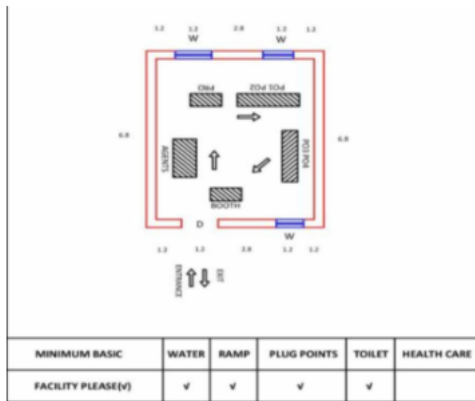

Cad View

Key MAP View