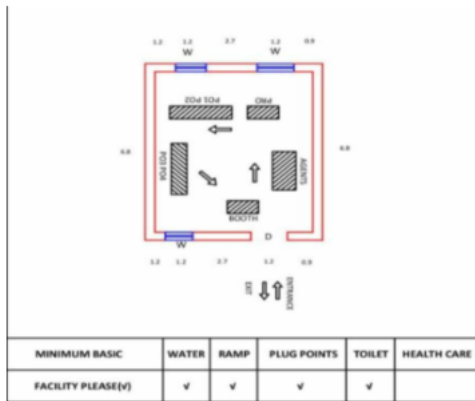

Google Map View

Polling Station Building Front View

Polling Station Front View

Cad View

Key MAP View

சட்டமன்றத் தொகுதியின் எண் மற்றும் பெயர் : 30-பல்லாவரம்
பிரிவு எண் மற்றும் பெயர் 1-திரிசூலம் (ஊ) மற்றும் (வகி), வார்டு 1 வெங்கடேஷ் அவின்பூ