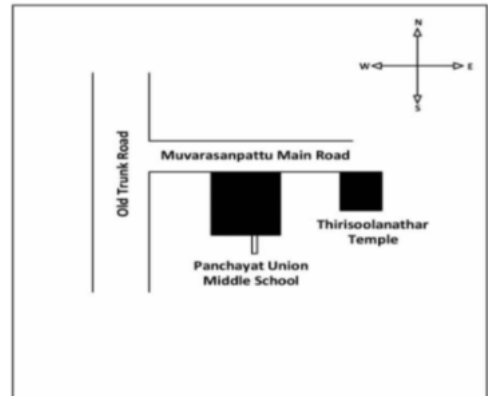

Google Map View

Polling Station Building Front View

Polling Station Front View

Cad View

Key MAP View

சட்டமன்றத் தொகுதியின் எண் மற்றும் பெயர் : 30-பல்லாவரம்
பிரிவு எண் மற்றும் பெயர் 1-திரிசூலம் (ஊ) மற்றும் (வகி), வார்டு 1 வெங்கடேஷ் அவின்பூ