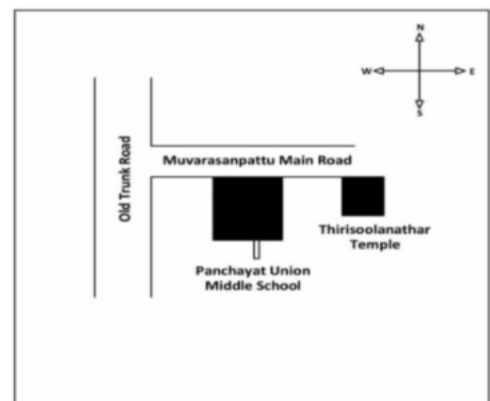

**Polling Station Building Front View**

**Polling Station Front View**

**Cad View**

**Key MAP View**

1 பெயர் : நாகரத்தினம் கணவர் பெயர்: குருசாமி வீட்டு எண் : 1 வயது : 74 பாலினம் : பெண் Photo is available RTO0555508	2 பெயர் : பழனி தாயின் பெயர்: அண்ணாமலை வீட்டு எண் : 1 வயது : 73 பாலினம் : ஆண் Photo is available RTO0555482	3 பெயர் : அன்னம்மாள் தந்தை பெயர்: சின்னையா வீட்டு எண் : 1 வயது : 72 பாலினம் : பெண் Photo is available RTO0556308
4 பெயர் : குஞ்சாரம் கணவர் பெயர்: பூரணம் வீட்டு எண் : 1 வயது : 71 பாலினம் : பெண் Photo is available RTO0557405	5 பெயர் : அம்சா கணவர் பெயர்: தனபால் வீட்டு எண் : 1 வயது : 64 பாலினம் : பெண் Photo is available RTO1252923	6 பெயர் : தெ தேவகி கணவர் பெயர்: தெய்வசிகாமணி வீட்டு எண் : 1 வயது : 64 பாலினம் : பெண் Photo is available RTO0557249
7 பெயர் : வெங்கடேசன் தந்தை பெயர்: நாகபூஷணம் வீட்டு எண் : 1 வயது : 63 பாலினம் : ஆண் Photo is available RTO0556399	8 பெயர் : ராஜன் தந்தை பெயர்: ராமசாமி வீட்டு எண் : 1 வயது : 61 பாலினம் : ஆண் Photo is available RTO0831016	9 பெயர் : முத்துக்கனி கணவர் பெயர்: அய்யாதுரை வீட்டு எண் : 1 வயது : 61 பாலினம் : பெண் Photo is available DBL4853198
10 பெயர் : ராஜேஷ்வரி கணவர் பெயர்: குமார் வீட்டு எண் : 1 வயது : 61 பாலினம் : பெண் Photo is available RTO1876028	11 பெயர் : விஜயா தந்தை பெயர்: நாராயணன் வீட்டு எண் : 1 வயது : 60 பாலினம் : பெண் Photo is available RTO0556944	12 பெயர் : பச்சையப்பன் தந்தை பெயர்: வெங்கடேசன் வீட்டு எண் : 1 வயது : 60 பாலினம் : ஆண் Photo is available RTO0556654
13 பெயர் : ராகவன் தந்தை பெயர்: கோபால் வீட்டு எண் : 1 வயது : 60 பாலினம் : ஆண் Photo is available RTO2864825	14 பெயர் : சமுத்திரபாண்டி தந்தை பெயர்: உடையார் வீட்டு எண் : 1 வயது : 59 பாலினம் : ஆண் Photo is available RTO0555805	15 பெயர் : ரயீக் தந்தை பெயர்: அப்துல் கரீம் வீட்டு எண் : 1 வயது : 58 பாலினம் : ஆண் Photo is available RTO1252964
16 பெயர் : முனுசாமி தந்தை பெயர்: மாரி ரெட்டி வீட்டு எண் : 1 வயது : 57 பாலினம் : ஆண் Photo is available RTO0557371	17 பெயர் : அந்தோனி தந்தை பெயர்: மனுவேல் வீட்டு எண் : 1 வயது : 57 பாலினம் : ஆண் Photo is available RTO2891711	18 பெயர் : சேதுராமன் தந்தை பெயர்: ராஜி வீட்டு எண் : 1 வயது : 56 பாலினம் : ஆண் Photo is available RTO3327582
19 பெயர் : ஜெயலெட்சுமி கணவர் பெயர்: பிரகாசம் வீட்டு எண் : 1 வயது : 55 பாலினம் : பெண் Photo is available RTO1398346	20 பெயர் : பழனி தந்தை பெயர்: ரத்தினவேல் வீட்டு எண் : 1 வயது : 54 பாலினம் : ஆண் Photo is available RTO0556316	21 பெயர் : மதன்குமார் தந்தை பெயர்: சிவலிங்கம் வீட்டு எண் : 1 வயது : 54 பாலினம் : ஆண் Photo is available RTO2891893
22 பெயர் : பானுமதி கணவர் பெயர்: ரங்கநாதன் வீட்டு எண் : 1 வயது : 53 பாலினம் : பெண் Photo is available RTO2891786	23 பெயர் : செளகத் அலி தந்தை பெயர்: சூலைமான் வீட்டு எண் : 1 வயது : 53 பாலினம் : ஆண் Photo is available RTO0556076	24 பெயர் : எல்லப்பன் தந்தை பெயர்: பொன்னுசாமி வீட்டு எண் : 1 வயது : 53 பாலினம் : ஆண் Photo is available RTO3327590
25 பெயர் : சேகர் தந்தை பெயர்: காந்தி வீட்டு எண் : 1 வயது : 53 பாலினம் : ஆண் Photo is available RTO1765700	26 பெயர் : செல்வராஜ் தந்தை பெயர்: கந்தசாமி வீட்டு எண் : 1 வயது : 52 பாலினம் : ஆண் Photo is available DBL2494995	27 பெயர் : மக்காபீவி கணவர் பெயர்: ரயீக் வீட்டு எண் : 1 வயது : 52 பாலினம் : பெண் Photo is available RTO1252956
28 பெயர் : ஆராயி கணவர் பெயர்: சின்னையன் வீட்டு எண் : 1 வயது : 52 பாலினம் : பெண் Photo is available RTO1252642	29 பெயர் : செல்வி கணவர் பெயர்: ராகவன் வீட்டு எண் : 1 வயது : 52 பாலினம் : பெண் Photo is available RTO2864833	30 பெயர் : அசரபுனிஷா கணவர் பெயர்: ஜாஹிர்உசேன் வீட்டு எண் : 1 வயது : 51 பாலினம் : பெண் Photo is available DBL9519067