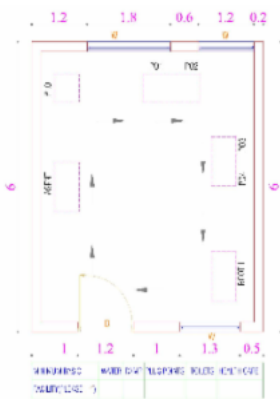

Google Map View

Polling Station Building Front View

Polling Station Front View

Cad View

Key MAP View

சட்டமன்றத் தொகுதியின் எண் மற்றும் பெயர் : 31-தாம்பரம்  
பிரிவு எண் மற்றும் பெயர் 1-தாம்பரம் (மா), கடப்பேரி (வ.கி), வார்டு 3 நேரு நகர்