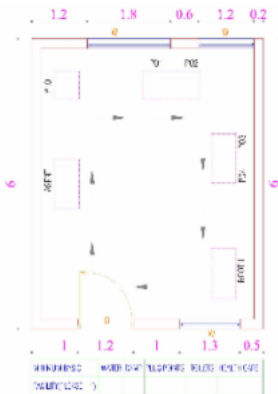

Google Map View

Polling Station Building Front View

Polling Station Front View

Cad View

Key MAP View

1 பெயர் : விஜயலட்சுமி கணவர் பெயர்: பாலசுப்ரமணியன் வீட்டு எண் : 1 வயது : 74 பாலினம் : பெண் Photo is available	ZUQ1034297	# 2 பெயர் : கலைச்செல்வன் மாசிலாமணி தந்தை பெயர்: மாசிலாமணி வீட்டு எண் : 1 வயது : 71 பாலினம் : ஆண் Photo is available	ZUQ0297937	# 3 பெயர் : ரேணுகாதேவி கலைச்செல்வன் தந்தை பெயர்: ஆறுமுகம் வீட்டு எண் : 1 வயது : 61 பாலினம் : பெண் Photo is available	ZUQ0297945
4 பெயர் : சிவசங்கர் தந்தை பெயர்: பாலசுப்ரமணியன் வீட்டு எண் : 1 வயது : 51 பாலினம் : ஆண் Photo is available	ZUQ1034198	5 பெயர் : ராஜேஸ்வரி கணவர் பெயர்: சிவசங்கர் வீட்டு எண் : 1 வயது : 50 பாலினம் : பெண் Photo is available	ZUQ1034305	# 6 பெயர் : பாரதி க தந்தை பெயர்: கலைச்செல்வன் வீட்டு எண் : 1 வயது : 43 பாலினம் : பெண் Photo is available	ZUQ0212480
# 7 பெயர் : பிரசன்னா தந்தை பெயர்: கலைச்செல்வன் வீட்டு எண் : 1 வயது : 42 பாலினம் : பெண் Photo is available	ZUQ0212498	# 8 பெயர் : லேகேஷ்குமார் தந்தை பெயர்: கந்தசாமி வீட்டு எண் : 1 வயது : 42 பாலினம் : ஆண் Photo is available	ZUQ0787283	9 பெயர் : மூ தனுசியா தந்தை பெயர்: மூர்த்தி வீட்டு எண் : 1 வயது : 23 பாலினம் : பெண் Photo is available	ZUQ4137741
10 பெயர் : ரெச்சல் பிளசி தந்தை பெயர்: ஜெயகுமார் வீட்டு எண் : 1 வயது : 22 பாலினம் : பெண் Photo is available	ZUQ4115259	11 பெயர் : பூநிதி தந்தை பெயர்: சிவகுமார் வீட்டு எண் : 1 பிளாட் எண் 39 வயது : 21 பாலினம் : பெண் Photo is available	ZUQ3872116	12 பெயர் : முத்துகிருஷ்ணன் தந்தை பெயர்: நாராயணசாமி வீட்டு எண் : 2 வயது : 67 பாலினம் : ஆண் Photo is available	FYL3899952
13 பெயர் : பரிமளா கணவர் பெயர்: முத்துகிருஷ்ணன் வீட்டு எண் : 2 வயது : 59 பாலினம் : பெண் Photo is available	FYL3899960	# 14 பெயர் : ம் கருப்புசாமி தந்தை பெயர்: முத்துசாமி வீட்டு எண் : எண்.40 ஸ்2 ஐஷ்வர்யாம் அடுக்கு வயது : 45 பாலினம் : ஆண் Photo is available	ZUQ1561000	15 பெயர் : செல்வமணி தந்தை பெயர்: கணேசன் வீட்டு எண் : 2 வயது : 43 பாலினம் : ஆண் Photo is available	ZUQ3895224
16 பெயர் : அருணாதேவி கணவர் பெயர்: கருப்புச்சாமி வீட்டு எண் : 2 வயது : 37 பாலினம் : பெண் Photo is available	ZUQ1561018	17 பெயர் : ராஜசேகர் தந்தை பெயர்: முத்துகிருஷ்ணன் வீட்டு எண் : 2 வயது : 37 பாலினம் : ஆண் Photo is available	ZUQ0928408	18 பெயர் : பரணி கணவர் பெயர்: ராஜசேகர் வீட்டு எண் : 2 வயது : 36 பாலினம் : பெண் Photo is available	ZUQ2884195
19 பெயர் : இந்துமதி தந்தை பெயர்: கார்த்திக் வீட்டு எண் : 2 வயது : 26 பாலினம் : பெண் Photo is available	ZUQ3783941	20 பெயர் : ஜேகோப் தந்தை பெயர்: ஜெயகுமார் வீட்டு எண் : 3 வயது : 25 பாலினம் : ஆண் Photo is available	ZUQ3079217	# 21 பெயர் : சங்கர் கா தந்தை பெயர்: காளத்தி வீட்டு எண் : 5 வயது : 60 பாலினம் : ஆண் Photo is available	EZZ8523409
22 பெயர் : பார்வதி கணவர் பெயர்: சங்கர் வீட்டு எண் : 5 வயது : 50 பாலினம் : பெண் Photo is available	EZZ8523425	23 பெயர் : சங்கீதா தந்தை பெயர்: சங்கர் வீட்டு எண் : 5 வயது : 31 பாலினம் : பெண் Photo is available	ZUQ2053221	24 பெயர் : லலிதாம்பிகை கணவர் பெயர்: ஆதிகேசவலு வீட்டு எண் : 6 வயது : 64 பாலினம் : பெண் Photo is available	ZUQ2610483
25 பெயர் : குமாரதேவ் தந்தை பெயர்: ஆதிகேசவலு வீட்டு எண் : 6 வயது : 33 பாலினம் : ஆண் Photo is available	ZUQ2610491	26 பெயர் : ஷரண் குமார் தந்தை பெயர்: கிருஷ்ணமூர்த்தி வீட்டு எண் : 6 வயது : 30 பாலினம் : ஆண் Photo is available	ZUQ3577525	27 பெயர் : கு சௌந்தர்யா தந்தை பெயர்: குமரேசன் வீட்டு எண் : 6 வயது : 20 பாலினம் : பெண் Photo is available	ZUQ4115291
28 பெயர் : சிசிலி வின்சென்ட் கணவர் பெயர்: வின்சென்ட் ரொட்டிரிக் கோ வீட்டு எண் : 7 வயது : 76 பாலினம் : பெண் Photo is available	ZUQ1561349	29 பெயர் : எஸ்தர் கணவர் பெயர்: பத்மநாபன் வீட்டு எண் : 7 வயது : 75 பாலினம் : பெண் Photo is available	ZUQ2243269	30 பெயர் : ஆபிரகாம் தந்தை பெயர்: தர்மராஜ் வீட்டு எண் : 7 வயது : 52 பாலினம் : ஆண் Photo is available	ZUQ0787275