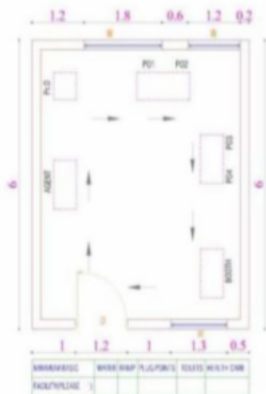

Google Map View

Polling Station Building Front View

Polling Station Front View

Cad View

Key MAP View

1 பெயர் : தேவி கணவர் பெயர் : துரைசாமி வீட்டு எண் : 1 வயது : 66 பாலினம் : பெண்	EZZ8469470 Photo is available	2 பெயர் : ராஜம்மாள் கணவர் பெயர் : வேலுசாமி வீட்டு எண் : 1 வயது : 63 பாலினம் : பெண்	ZUQ2859445 Photo is available	3 பெயர் : ராமாராஜ் தந்தை பெயர் : சுருளியப்பன் வீட்டு எண் : 1 வயது : 52 பாலினம் : ஆண்	ZUQ2859452 Photo is available
4 பெயர் : ரவிசங்கர் தந்தை பெயர் : வேலுச்சாமி வீட்டு எண் : 1 வயது : 50 பாலினம் : ஆண்	ZUQ1790146 Photo is available	5 பெயர் : பிரபாகரன் தந்தை பெயர் : துரைசாமி வீட்டு எண் : 1 வயது : 46 பாலினம் : ஆண்	EZZ8469488 Photo is available	6 பெயர் : சங்கரி கணவர் பெயர் : பிரபாகரன் வீட்டு எண் : 1 வயது : 45 பாலினம் : பெண்	ZUQ1287515 Photo is available
7 பெயர் : தி கௌரிசங்கர் தந்தை பெயர் : சோ தியாகராஜன் வீட்டு எண் : 1 வயது : 42 பாலினம் : ஆண்	ZUQ2445336 Photo is available	8 பெயர் : மதன் தந்தை பெயர் : துரைசாமி வீட்டு எண் : 1 வயது : 38 பாலினம் : ஆண்	ZUQ1287770 Photo is available	9 பெயர் : சுகுணா தந்தை பெயர் : திரவிய ராஜ் வீட்டு எண் : 1 வயது : 25 பாலினம் : பெண்	ZUQ3471364 Photo is available
10 பெயர் : விஜயலட்சுமி கணவர் பெயர் : ராஜாராஜேஷ்வரன் வீட்டு எண் : 1/3, வயது : 74 பாலினம் : பெண்	ZUQ1790401 Photo is available	11 பெயர் : வெங்கடேசன் வசுதேவன் தந்தை பெயர் : வசுதேவன் பெத்தபெருமாள் வீட்டு எண் : 1/3 வயது : 41 பாலினம் : ஆண்	ZUQ3130424 Photo is available	12 பெயர் : பிரபு தந்தை பெயர் : சுருளி அப்பன் வீட்டு எண் : 1/3 வயது : 23 பாலினம் : ஆண்	ZUQ3584356 Photo is available
13 பெயர் : ஆண்ட்ரூஸ் அந்தோனி தாஸ் தந்தை பெயர் : லூர்துசாமி வீட்டு எண் : 1/3 குறிஞ்சி நகர் வயது : 50 பாலினம் : ஆண்	TAU2317147 Photo is available	14 பெயர் : ஆதிலட்சுமி கணவர் பெயர் : ஆண்ட்ரூஸ் அந்தோனி தாஸ் வீட்டு எண் : 1/3, குறிஞ்சி நகர் வயது : 46 பாலினம் : பெண்	TAU2317139 Photo is available	15 பெயர் : ரம்யா தந்தை பெயர் : குபேந்திரன் வீட்டு எண் : 1/6 வயது : 29 பாலினம் : பெண்	TFN1302553 Photo is available
16 பெயர் : கீர்த்தனா தந்தை பெயர் : சுருளியப்பன் வீட்டு எண் : 1/3 1-வது தெரு வயது : 26 பாலினம் : பெண்	ZUQ3906666 Photo is available	17 பெயர் : ஹெலன்டார்த்தி கணவர் பெயர் : ராஜன்பலிக்ஸ் வீட்டு எண் : 3 வயது : 37 பாலினம் : பெண்	ZUQ2445633 Photo is available	18 பெயர் : லதா கணவர் பெயர் : ஜெகவீரபாண்டியன் வீட்டு எண் : 3 வயது : 36 பாலினம் : பெண்	ZUQ1791243 Photo is available
19 பெயர் : ராணி கணவர் பெயர் : ரவிசங்கர் வீட்டு எண் : 3 வயது : 36 பாலினம் : பெண்	ZUQ1791128 Photo is available	20 பெயர் : வெங்கடேசன் தந்தை பெயர் : நாராயண சுவாமி வீட்டு எண் : 3B வயது : 66 பாலினம் : ஆண்	ZUQ1035385 Photo is available	21 பெயர் : புஷ்பா கணவர் பெயர் : வெங்கடேசன் வீட்டு எண் : 3B வயது : 60 பாலினம் : பெண்	ZUQ1035377 Photo is available
22 பெயர் : வே மோகன்தாஸ் தந்தை பெயர் : வெங்கடேசன் வீட்டு எண் : 3-B-17 வயது : 30 பாலினம் : ஆண்	ZUQ2445344 Photo is available	23 பெயர் : சிவமணி தந்தை பெயர் : திருவேங்கடம் வீட்டு எண் : 4 வயது : 68 பாலினம் : ஆண்	FYL2796274 Photo is available	24 பெயர் : பேபி கணவர் பெயர் : சிவமணி வீட்டு எண் : 4 வயது : 66 பாலினம் : பெண்	FYL2796365 Photo is available
25 பெயர் : பேரம்குமார் தந்தை பெயர் : உத்திராபதி வீட்டு எண் : 4 வயது : 43 பாலினம் : ஆண்	ZUQ2444768 Photo is available	26 பெயர் : சண்முகம் தந்தை பெயர் : சிவமணி வீட்டு எண் : 4 வயது : 42 பாலினம் : ஆண்	ZUQ3184090 Photo is available	27 பெயர் : பத்ம பிரியா தந்தை பெயர் : சண்முகம் வீட்டு எண் : 4 வயது : 27 பாலினம் : பெண்	ZUQ2933729 Photo is available
28 பெயர் : திலகவதி கணவர் பெயர் : காசிவேலு வீட்டு எண் : 4 ஏ வயது : 43 பாலினம் : பெண்	ZUQ0764704 Photo is available	29 பெயர் : அஜீத் தந்தை பெயர் : ரவிசந்திரன் வீட்டு எண் : 5 வயது : 23 பாலினம் : ஆண்	ZUQ3584349 Photo is available	30 பெயர் : நளினி ரவி கணவர் பெயர் : ரவி வீட்டு எண் : 5 ஏ வயது : 59 பாலினம் : பெண்	ZUQ3538386 Photo is available