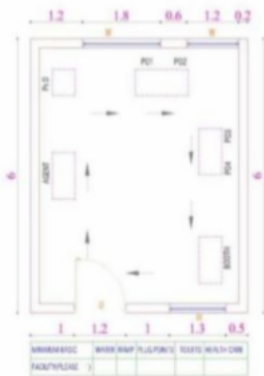

Google Map View

Polling Station Building Front View

Polling Station Front View

Cad View

Key MAP View

சட்டமன்றத் தொகுதியின் எண் மற்றும் பெயர் : 31-தாம்பரம் பிரிவு எண் மற்றும் பெயர் 1-தாம்பரம் (மா), இரும்புலியூர் (வ.கி), வார்டு 27 யமுனா தெரு