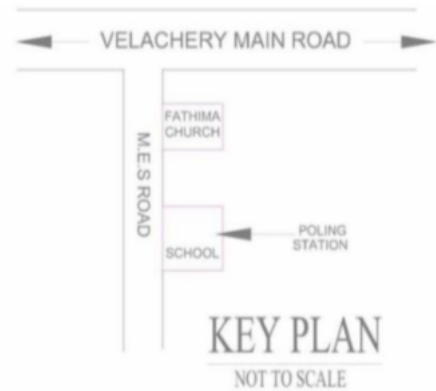

3. வாக்குச் சாவடியின் விவரங்கள்

<p>வாக்குச் சாவடியின் எண் மற்றும் பெயர் :</p> <p>129 - சந்தோஷ வித்யாலயா மெட்ரிகுலேஷன் பள்ளி ரோஜா தெரு பாலாஜி நகர் கிழக்கு தாம்பரம் 600059 வடக்கு முகம்</p> <p>வாக்குச் சாவடியின் முகவரி :</p> <p>சந்தோஷ வித்யாலயா மெட்ரிக் மேல்நிலைப் பள்ளி, ரோஜா கார்டன், செயின்ட் பாலாஜி நகர், கிழக்கு தாம்பரம், 600 059. வடக்கு முகம்.</p>	<p>வாக்குச் சாவடியின் வகைப்பாடு (ஆண்/பெண்/பொது)</p>	<p>பொது</p>
	<p>துணை வாக்குச் சாவடிகளின் எண்ணிக்கை :</p>	<p>0</p>

Google Map View

Polling Station Building Front View

Polling Station Front View

Cad View

Key MAP View

சட்டமன்றத் தொகுதியின் எண் மற்றும் பெயர் : 31-தாம்பரம் பிரிவு எண் மற்றும் பெயர் 1-தாம்பரம் (மா), இரும்புலியூர் (வ.கி), வார்டு 27 யமுனா தெரு