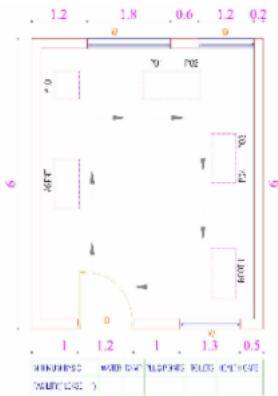

Google Map View

Polling Station Building Front View

Polling Station Front View

Cad View

Key MAP View

சட்டமன்றத் தொகுதியின் எண் மற்றும் பெயர் : 31-தாம்பரம்
பிரிவு எண் மற்றும் பெயர் 1-தாம்பரம் (மா), கடப்பேரி (வ.கி), வார்டு 4 ரங்கா தெரு