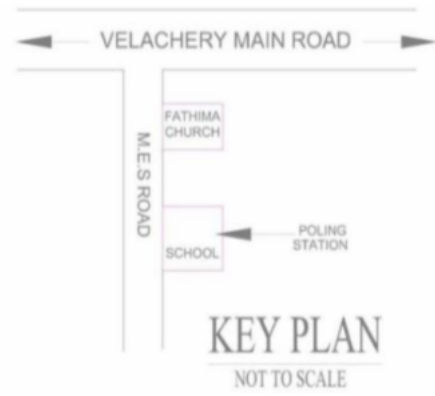

Key MAP View