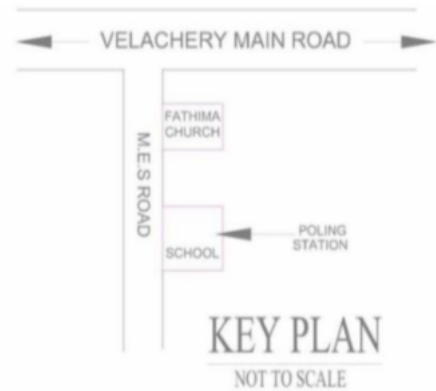

Cad View

Key MAP View