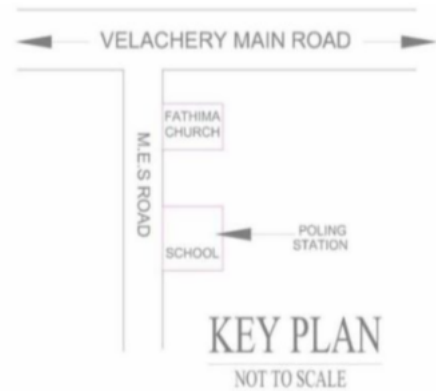

Key MAP View