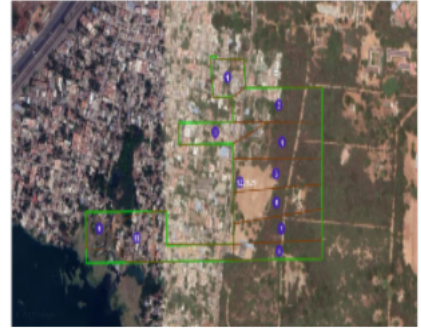

Google Map View