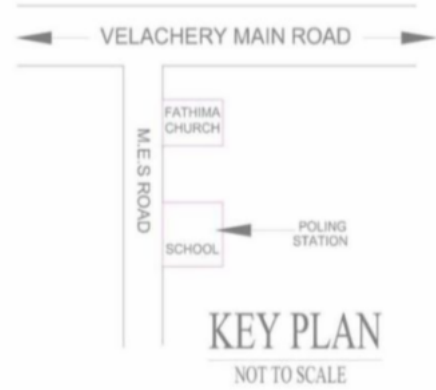

Key MAP View