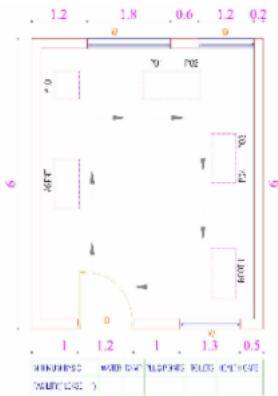

Google Map View

Polling Station Building Front View

Polling Station Front View

Cad View

Key MAP View

1 பெயர் : ஆதிசேசவன் தந்தை பெயர்: தன்ராஜ் வீட்டு எண் : 1 வயது : 64 பாலினம் : ஆண் Photo is available	EZZ2149607	2 பெயர் : குணசுந்தரி கணவர் பெயர்: ஆதிசேசவன் வீட்டு எண் : 1 வயது : 54 பாலினம் : பெண் Photo is available	EZZ2149623	3 பெயர் : பவானி கணவர் பெயர்: ஏழுமலை வீட்டு எண் : 1 வயது : 47 பாலினம் : பெண் Photo is available	EZZ2137206
4 பெயர் : பிரிய தர்ஷினி கணவர் பெயர்: டில்லி கணேஷ் வீட்டு எண் : 1 வயது : 25 பாலினம் : பெண் Photo is available	ZUQ4092771	5 பெயர் : கீர்த்திவாசன் தந்தை பெயர்: ஏழுமலை வீட்டு எண் : 1/61 வயது : 26 பாலினம் : ஆண் Photo is available	ZUQ3402161	6 பெயர் : டில்லி கணேஷ் தந்தை பெயர்: ஏழுமலை வீட்டு எண் : 1/61 வயது : 25 பாலினம் : ஆண் Photo is available	ZUQ3390432
7 பெயர் : பழனிச்சாமி தந்தை பெயர்: சிலந்தான் வீட்டு எண் : 1a வயது : 50 பாலினம் : ஆண் Photo is available	ZUQ2455210	8 பெயர் : கலைசெல்வி கணவர் பெயர்: பழனிச்சாமி வீட்டு எண் : 1a வயது : 47 பாலினம் : பெண் Photo is available	ZUQ2455228	9 பெயர் : சந்தோஷ் யாதவ் தந்தை பெயர்: பழனிச்சாமி வீட்டு எண் : 1ஏ வயது : 23 பாலினம் : ஆண் Photo is available	ZUQ3596103
10 பெயர் : கிஷோர் குமார் தந்தை பெயர்: அருள்தாஸ் வீட்டு எண் : 2/3 வயது : 25 பாலினம் : ஆண் Photo is available	ZUQ3595725	11 பெயர் : அனிதா கணவர் பெயர்: அண்ணாதுரை வீட்டு எண் : 3 வயது : 44 பாலினம் : பெண் Photo is available	EZZ2279057	12 பெயர் : செளந்தராஜன் தந்தை பெயர்: சந்திரன் வீட்டு எண் : 3 வயது : 26 பாலினம் : ஆண் Photo is available	ZUQ3595808
13 பெயர் : அஸ்வினி கணவர் பெயர்: செளந்தர் ராஜன் வீட்டு எண் : 3 வயது : 22 பாலினம் : பெண் Photo is available	ZUQ4145231	14 பெயர் : வளர்மதி கணவர் பெயர்: சந்திரபாபு வீட்டு எண் : 3-1 வயது : 47 பாலினம் : பெண் Photo is available	EZZ2134583	15 பெயர் : அருள்தாஸ் தந்தை பெயர்: ரெங்கநாதன் வீட்டு எண் : 3-2 வயது : 51 பாலினம் : ஆண் Photo is available	FYL2868537
16 பெயர் : இந்திரா கணவர் பெயர்: அருள்தாஸ் வீட்டு எண் : 3-2 வயது : 46 பாலினம் : பெண் Photo is available	ZUQ3235561	17 பெயர் : வீனா தந்தை பெயர்: அருள்தாஸ் வீட்டு எண் : 3a வயது : 29 பாலினம் : பெண் Photo is available	ZUQ2455012	18 பெயர் : அனன்யா தந்தை பெயர்: அண்ணா துரை வீட்டு எண் : 3 மனை 2 வயது : 20 பாலினம் : பெண் Photo is available	ZUQ4146791
19 பெயர் : நாயுடு சுப்பராவ் தந்தை பெயர்: நாயுடு ராமய்யா வீட்டு எண் : 4 வயது : 53 பாலினம் : ஆண் Photo is available	ZUQ2911600	20 பெயர் : ஆனந்த்குமார் கந்தேபி தந்தை பெயர்: கோட்டீஸ்வர ராவ் வீட்டு எண் : 4 வயது : 48 பாலினம் : ஆண் Photo is available	ZUQ2911139	21 பெயர் : ரேணுகா கந்தேபி கணவர் பெயர்: ஆனந்த்குமார் கந்தேபி வீட்டு எண் : 4 வயது : 48 பாலினம் : பெண் Photo is available	ZUQ2911287
22 பெயர் : நாயுடு மாதவி கணவர் பெயர்: நாயுடு சுப்பராவ் வீட்டு எண் : 4 வயது : 46 பாலினம் : பெண் Photo is available	ZUQ2911592	23 பெயர் : நாயுடு ராகுல் தந்தை பெயர்: நாயுடு சுப்பராவ் வீட்டு எண் : 4 வயது : 23 பாலினம் : ஆண் Photo is available	ZUQ3596046	24 பெயர் : சாய் சுச்சரித்தா கந்தேபி தந்தை பெயர்: ஆனந்த் குமார் வீட்டு எண் : சாய் நிலையம் முதல் தெரு வயது : 25 பாலினம் : பெண் Photo is available	ZUQ3088457
# 25 பெயர் : கணேஷ் ப தந்தை பெயர்: பழனியாண்டி வீட்டு எண் : 6 வயது : 58 பாலினம் : ஆண் Photo is available	ZUQ3235579	# 26 பெயர் : செல்வி கணேஷ் கணவர் பெயர்: கணேஷ் வீட்டு எண் : 6 வயது : 54 பாலினம் : பெண் Photo is available	ZUQ0215269	27 பெயர் : தரணி பூநீ தந்தை பெயர்: கணேஷ் வீட்டு எண் : 6 வயது : 26 பாலினம் : பெண் Photo is available	ZUQ3402104
28 பெயர் : நாசினி கணவர் பெயர்: பாசூக் வீட்டு எண் : 7 வயது : 62 பாலினம் : பெண் Photo is available	ZUQ1802628	29 பெயர் : மத்யாஸ் தந்தை பெயர்: பொன்னையன் வீட்டு எண் : 7-100 வயது : 76 பாலினம் : ஆண் Photo is available	FYL3988912	30 பெயர் : மரியபுஷ்பம் கணவர் பெயர்: மத்யாஸ் வீட்டு எண் : 7-100 வயது : 71 பாலினம் : பெண் Photo is available	FYL3988805