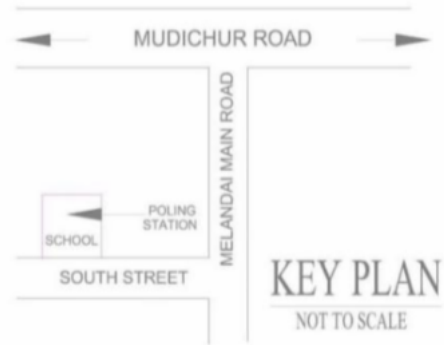

Key MAP View