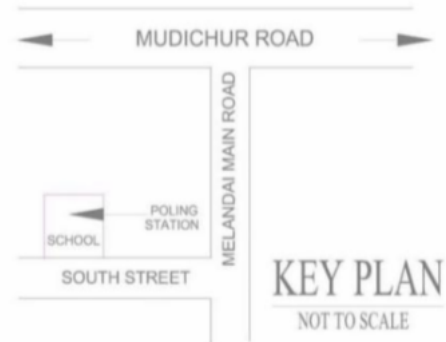

Cad View

Key MAP View