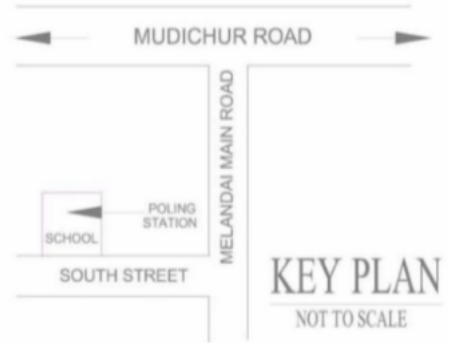

Key MAP View