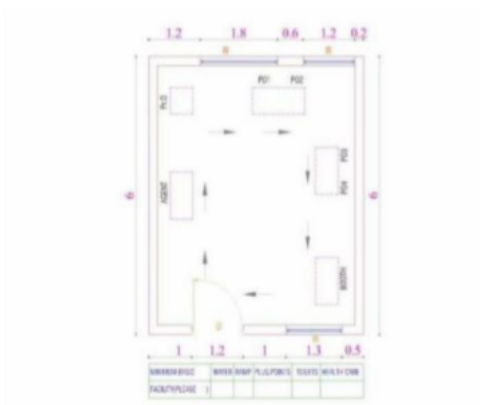

Google Map View

Polling Station Building Front View

Polling Station Front View

Cad View

Key MAP View

1 பெயர் : முருகன் தந்தை பெயர்: ஏழுமலை வீட்டு எண் : 1 வயது : 48 பாலினம் : ஆண்	ZUQ0060004 Photo is available	2 பெயர் : பவித்ரா கணவர் பெயர்: விக்ரம் வீட்டு எண் : 1 வயது : 29 பாலினம் : பெண்	ZUQ4156840 Photo is available	3 பெயர் : சுமித்ரா தந்தை பெயர்: முருகன் வீட்டு எண் : 1 வயது : 26 பாலினம் : பெண்	ZUQ3514585 Photo is available
4 பெயர் : தெய்வானை மு தந்தை பெயர்: முருகன் வீட்டு எண் : 1 வயது : 21 பாலினம் : பெண்	ZUQ4170163 Photo is available	5 பெயர் : வரலக்ஷ்மி கணவர் பெயர்: ராஜேஷ் வீட்டு எண் : 1E-79 வயது : 38 பாலினம் : பெண்	ZUQ0843532 Photo is available	6 பெயர் : சரோஜா தாயின் பெயர்: அச்சுதன்நாயர் வீட்டு எண் : 3 வயது : 67 பாலினம் : பெண்	FYL5019781 Photo is available
7 பெயர் : அபிலாஷ் தாயின் பெயர்: அச்சுதன் வீட்டு எண் : 3 வயது : 47 பாலினம் : ஆண்	FYL5042460 Photo is available	8 பெயர் : அனிதா தாயின் பெயர்: அச்சுதன் வீட்டு எண் : 3 வயது : 45 பாலினம் : பெண்	FYL5019757 Photo is available	9 பெயர் : வினிதா தந்தை பெயர்: அபிலாஷ் வீட்டு எண் : 3 வயது : 43 பாலினம் : பெண்	ZUQ1804970 Photo is available
10 பெயர் : வசந்தி கணவர் பெயர்: சுதர்சன் வீட்டு எண் : 4 வயது : 64 பாலினம் : பெண்	ZUQ2062248 Photo is available	11 பெயர் : தீபா கணவர் பெயர்: டேவிட் ராஜன் வீட்டு எண் : 4 வயது : 41 பாலினம் : பெண்	ZUQ1298546 Photo is available	12 பெயர் : பாலமுருகன் தந்தை பெயர்: சிவராஜ் வீட்டு எண் : 4 வயது : 35 பாலினம் : ஆண்	ZUQ0393942 Photo is available
13 பெயர் : சந்திரா தந்தை பெயர்: சாமுவேல் வீட்டு எண் : 4-1 வயது : 61 பாலினம் : பெண்	EZZ2150191 Photo is available	14 பெயர் : மெர்லின்சாந்தகுமாரி தந்தை பெயர்: சாமுவேல் வீட்டு எண் : 4-1 வயது : 43 பாலினம் : பெண்	EZZ2142578 Photo is available	15 பெயர் : டேவிட்ராஜன் தந்தை பெயர்: சாமுவேல் வீட்டு எண் : 4-1 வயது : 41 பாலினம் : ஆண்	EZZ2140515 Photo is available
16 பெயர் : அருள்ராணி கணவர் பெயர்: சவுரிராஜ் வீட்டு எண் : 6 வயது : 67 பாலினம் : பெண்	EZZ2146884 Photo is available	17 பெயர் : அருண்ஆண்டனி தந்தை பெயர்: சவுரிராஜ் வீட்டு எண் : 6 வயது : 39 பாலினம் : ஆண்	EZZ2137099 Photo is available	18 பெயர் : ரிஷி தந்தை பெயர்: விக்னேஷ் வீட்டு எண் : 6 வயது : 29 பாலினம் : ஆண்	ZUQ2457265 Photo is available
19 பெயர் : சுபத்ரா தேவி கணவர் பெயர்: ஜெயராமன் வீட்டு எண் : 7 வயது : 71 பாலினம் : பெண்	ZUQ1298801 Photo is available	20 பெயர் : பார்த்திபன் தந்தை பெயர்: ஜெயராமன் வீட்டு எண் : 7 வயது : 56 பாலினம் : ஆண்	ZUQ1298819 Photo is available	21 பெயர் : கோபிநாத் தந்தை பெயர்: ஜெயராமன் வீட்டு எண் : 7 வயது : 53 பாலினம் : ஆண்	ZUQ2062305 Photo is available
22 பெயர் : நிர்மலா கணவர் பெயர்: பார்த்திபன் வீட்டு எண் : 7 வயது : 51 பாலினம் : பெண்	ZUQ1298520 Photo is available	23 பெயர் : கார்மல் மேரி சோபியா தந்தை பெயர்: சவுரிராஜ் வீட்டு எண் : 7 வயது : 44 பாலினம் : பெண்	EZZ2134054 Photo is available	24 பெயர் : சிவா சண்முகம் தந்தை பெயர்: பார்த்திபன் வீட்டு எண் : 7/1 வயது : 27 பாலினம் : ஆண்	ZUQ2921757 Photo is available
25 பெயர் : புவனேந்திரன் தந்தை பெயர்: பார்த்திபன் வீட்டு எண் : 7/1 வயது : 25 பாலினம் : ஆண்	ZUQ3599966 Photo is available	26 பெயர் : வீனா தந்தை பெயர்: கோபிநாத் வீட்டு எண் : 7/1 வயது : 22 பாலினம் : பெண்	ZUQ3810918 Photo is available	27 பெயர் : ஆலன் ரிச்சர்ட் போர்சேஜியாந் தந்தை பெயர்: போர்சேஜியாந் வீட்டு எண் : 7/1 வயது : 21 பாலினம் : ஆண்	ZUQ4026050 Photo is available
28 பெயர் : யுகேந்திரன் தந்தை பெயர்: கோபிநாத் வீட்டு எண் : 7/11 வயது : 25 பாலினம் : ஆண்	ZUQ3384575 Photo is available	29 பெயர் : அருள்ராஜ் தந்தை பெயர்: ராயப்பன் வீட்டு எண் : 8 வயது : 70 பாலினம் : ஆண்	ZUQ0845743 Photo is available	30 பெயர் : மேரி கணவர் பெயர்: அருள்ராஜ் வீட்டு எண் : 8 வயது : 67 பாலினம் : பெண்	ZUQ0845750 Photo is available