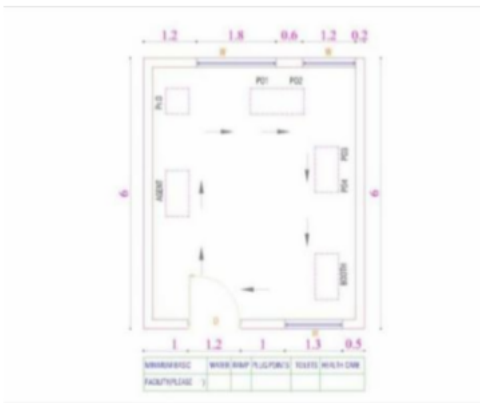

Google Map View

Polling Station Building Front View

Polling Station Front View

Cad View

Key MAP View

சட்டமன்றத் தொகுதியின் எண் மற்றும் பெயர் : 31-தாம்பரம்  
பிரிவு எண் மற்றும் பெயர் 1-தாம்பரம் (மா), சேவையூர் (வ.கி), வார்டு 22 அண்ணா தெரு