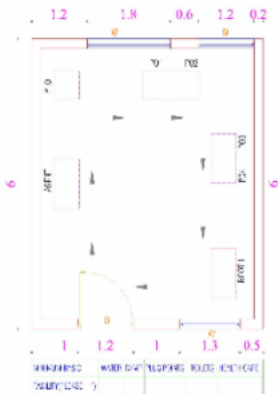

Google Map View

Polling Station Building Front View

Polling Station Front View

Cad View

Key MAP View

1 பெயர் : கிருஷ்ணன் தந்தை பெயர்: சன்னியாசி வீட்டு எண் : 1 வயது : 64 பாலினம் : ஆண்	ZUQ3260437 Photo is available	2 பெயர் : ரங்கநாயகி கணவர் பெயர்: கிருஷ்ணன் வீட்டு எண் : 1 வயது : 59 பாலினம் : பெண்	ZUQ3260445 Photo is available	3 பெயர் : வரலட்சுமி கணவர் பெயர்: மணி வீட்டு எண் : 1 வயது : 59 பாலினம் : பெண்	ZUQ0398859 Photo is available
4 பெயர் : ரேவதி கணவர் பெயர்: ஜெயக்குமார் வீட்டு எண் : 1 வயது : 48 பாலினம் : பெண்	ZUQ2622900 Photo is available	5 பெயர் : கமலக்கண்ணன் தந்தை பெயர்: தர்மலிங்கம் _ வீட்டு எண் : 1 வயது : 44 பாலினம் : ஆண்	ZUQ0398511 Photo is available	6 பெயர் : அலமேலு கணவர் பெயர்: பாலாஜி வீட்டு எண் : 1 வயது : 44 பாலினம் : பெண்	ZUQ2622884 Photo is available
7 பெயர் : வாசுகி கணவர் பெயர்: கமலக்கண்ணன் வீட்டு எண் : 1 வயது : 39 பாலினம் : பெண்	ZUQ0398529 Photo is available	8 பெயர் : இளையராஜா தந்தை பெயர்: கிருஷ்ணன் வீட்டு எண் : 1 வயது : 38 பாலினம் : ஆண்	ZUQ0398545 Photo is available	9 பெயர் : அருணாச்சலம் _ தந்தை பெயர்: மணி _ வீட்டு எண் : 1 வயது : 34 பாலினம் : ஆண்	ZUQ0398503 Photo is available
10 பெயர் : அஞ்சலை கணவர் பெயர்: ரமேஷ் வீட்டு எண் : 1 வயது : 34 பாலினம் : பெண்	ZUQ1808336 Photo is available	11 பெயர் : சாந்தி கணவர் பெயர்: செல்வகுமார் வீட்டு எண் : 1 வயது : 31 பாலினம் : பெண்	ZUQ3811254 Photo is available	12 பெயர் : காஞ்சனா தந்தை பெயர்: ஏழுமலை வீட்டு எண் : 1 வயது : 29 பாலினம் : பெண்	ZUQ2622702 Photo is available
13 பெயர் : மோகனப்பிரியா தந்தை பெயர்: கணேசன் வீட்டு எண் : 1 வயது : 26 பாலினம் : பெண்	ZUQ3473568 Photo is available	14 பெயர் : தீபா செங்கோடன் தந்தை பெயர்: செங்கோடன் வீட்டு எண் : 1 வயது : 25 பாலினம் : பெண்	ZUQ3825049 Photo is available	15 பெயர் : பிரீத்தி தந்தை பெயர்: கணேசன் வீட்டு எண் : 1 வயது : 24 பாலினம் : பெண்	ZUQ3473493 Photo is available
16 பெயர் : சந்திரவதனி கணவர் பெயர்: பாஸையா வீட்டு எண் : 2 வயது : 69 பாலினம் : பெண்	ZUQ3260452 Photo is available	17 பெயர் : அன்ன மரியாள் கணவர் பெயர்: கோவில் ராஜ் வீட்டு எண் : 2 வயது : 58 பாலினம் : பெண்	ZUQ2727261 Photo is available	18 பெயர் : பிரபுதாஸ்ப்வாரி தந்தை பெயர்: பாஸையா வீட்டு எண் : 2 வயது : 48 பாலினம் : ஆண்	ZUQ3260460 Photo is available
19 பெயர் : விஜயலட்சுமி கணவர் பெயர்: பிரபு தாஸ் வீட்டு எண் : 2 வயது : 45 பாலினம் : பெண்	ZUQ2459741 Photo is available	20 பெயர் : அருள்பாலசந்திரபாண்டியன் தந்தை பெயர்: பாஸையா வீட்டு எண் : 2 வயது : 44 பாலினம் : ஆண்	EZZ2134260 Photo is available	21 பெயர் : மில்லர் பர்லின் தந்தை பெயர்: கோவில் ராஜ் வீட்டு எண் : 2 வயது : 32 பாலினம் : ஆண்	ZUQ2727311 Photo is available
22 பெயர் : திலகம் கணவர் பெயர்: சுவாமிதாஸ் வீட்டு எண் : 2A வயது : 62 பாலினம் : பெண்	EZZ2152338 Photo is available	23 பெயர் : நாகம்மாள் கணவர் பெயர்: ஸ்ரீராமலு வீட்டு எண் : 3 வயது : 82 பாலினம் : பெண்	ZUQ0848168 Photo is available	24 பெயர் : முனியம்மாள் கணவர் பெயர்: ஜெயவேல் வீட்டு எண் : 3 வயது : 66 பாலினம் : பெண்	EZZ2155539 Photo is available
25 பெயர் : பழநி தந்தை பெயர்: ஸ்ரீராமலு வீட்டு எண் : 3 வயது : 56 பாலினம் : ஆண்	ZUQ3549128 Photo is available	26 பெயர் : ராஜேந்திரன் தந்தை பெயர்: ஜெயவேல் வீட்டு எண் : 3 வயது : 53 பாலினம் : ஆண்	EZZ2149029 Photo is available	27 பெயர் : வசந்தா கணவர் பெயர்: ராஜேந்திரன் வீட்டு எண் : 3 வயது : 49 பாலினம் : பெண்	EZZ2149037 Photo is available
28 பெயர் : லக்ஷ்மி கணவர் பெயர்: பழநி வீட்டு எண் : 3 வயது : 47 பாலினம் : பெண்	ZUQ0848622 Photo is available	29 பெயர் : பிரியதர்ஷினி தந்தை பெயர்: ஹரிஹரன் வீட்டு எண் : 3 வயது : 38 பாலினம் : பெண்	ZUQ2886141 Photo is available	30 பெயர் : கிஷோர் பாபு தந்தை பெயர்: சிட்டி பாபு வீட்டு எண் : 3 வயது : 27 பாலினம் : ஆண்	ZUQ2798809 Photo is available