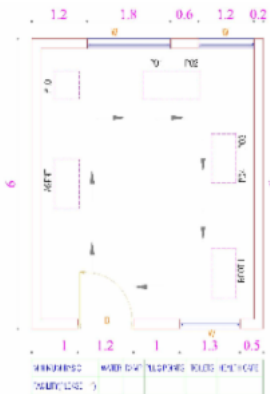

Google Map View

Polling Station Building Front View

Polling Station Front View

Cad View

Key MAP View

1 பெயர் : ஜோதி தந்தை பெயர்: கண்ணன் வீட்டு எண் : 1 வயது : 71 பாலினம் : ஆண் Photo is available	ZUQ2063659	2 பெயர் : குப்புசாமி தந்தை பெயர்: சுப்பராயர் வீட்டு எண் : 1 வயது : 69 பாலினம் : ஆண் Photo is available	ZUQ0399915	3 பெயர் : வனஜா கணவர் பெயர்: ஆனந்தகிருஷ்ணன் வீட்டு எண் : 1 வயது : 68 பாலினம் : பெண் Photo is available	ZUQ2623981
4 பெயர் : ஆதிலட்சுமி கணவர் பெயர்: குப்புசாமி வீட்டு எண் : 1 வயது : 53 பாலினம் : பெண் Photo is available	ZUQ0399923	5 பெயர் : விவேக் தந்தை பெயர்: சுப்ரமணியன் வீட்டு எண் : 1 வயது : 47 பாலினம் : ஆண் Photo is available	ZUQ2623999	6 பெயர் : வினோத் தந்தை பெயர்: சுப்ரமணியன் வீட்டு எண் : 1 வயது : 42 பாலினம் : ஆண் Photo is available	ZUQ2623825
7 பெயர் : ராஜேஷ் தந்தை பெயர்: ஜோதி வீட்டு எண் : 1 வயது : 42 பாலினம் : ஆண் Photo is available	ZUQ1302165	8 பெயர் : ஷோபா கணவர் பெயர்: ஜெயராமன் வீட்டு எண் : 1 வயது : 41 பாலினம் : பெண் Photo is available	ZUQ2624005	9 பெயர் : நிவாஸ் தந்தை பெயர்: மாணிக்கம் வீட்டு எண் : 1 வயது : 37 பாலினம் : ஆண் Photo is available	ZUQ3604444
10 பெயர் : வடிவேல் தந்தை பெயர்: குப்புசாமி வீட்டு எண் : 1 வயது : 34 பாலினம் : ஆண் Photo is available	ZUQ0399931	11 பெயர் : நெல்சன் வர்கீஸ் ஜூனியர் தந்தை பெயர்: நெல்சன் வர்கீஸ் வீட்டு எண் : 1 வயது : 34 பாலினம் : ஆண் Photo is available	ZUQ0399857	12 பெயர் : கண்ணன் தந்தை பெயர்: குப்புசாமி வீட்டு எண் : 1 வயது : 29 பாலினம் : ஆண் Photo is available	ZUQ2460491
# 13 பெயர் : தாரா ரெபேக்கா வர்கீஸ் கணவர் பெயர்: நெல்சன்வர்கீஸ் வீட்டு எண் : 1-12 வயது : 69 பாலினம் : பெண் Photo is available	EZZ8079535	14 பெயர் : நெல்சன் வர்கீஸ் தந்தை பெயர்: வர்கீஸ் வீட்டு எண் : 1-12 வயது : 68 பாலினம் : ஆண் Photo is available	EZZ8079501	15 பெயர் : சரோஜா கணவர் பெயர்: குருசாமி வீட்டு எண் : 1C வயது : 75 பாலினம் : பெண் Photo is available	ZUQ2865426
16 பெயர் : இராஜாராமன் தந்தை பெயர்: நாராயணசாமி வீட்டு எண் : 1c வயது : 45 பாலினம் : ஆண் Photo is available	ZUQ1809318	17 பெயர் : சுபாநி கணவர் பெயர்: கார்த்திகேயன் வீட்டு எண் : 1C வயது : 41 பாலினம் : பெண் Photo is available	ZUQ2361293	18 பெயர் : பாணுமதி கணவர் பெயர்: ராஜாராமன் வீட்டு எண் : 1C வயது : 38 பாலினம் : பெண் Photo is available	ZUQ1508639
# 19 பெயர் : வசந்த குமாரி கணவர் பெயர்: விரராகால்லூர் வீட்டு எண் : 2 வயது : 69 பாலினம் : பெண் Photo is available	ZUQ3491123	20 பெயர் : ரவி தந்தை பெயர்: ஏழுமலை வீட்டு எண் : 2 வயது : 60 பாலினம் : ஆண் Photo is available	EZZ2145522	21 பெயர் : அன்னபூரணி கணவர் பெயர்: ரவி வீட்டு எண் : 2 வயது : 49 பாலினம் : பெண் Photo is available	EZZ2145530
22 பெயர் : சமதி கணவர் பெயர்: ரமேஷ் வீட்டு எண் : 2 வயது : 46 பாலினம் : பெண் Photo is available	ZUQ1302173	23 பெயர் : அனிதா கணவர் பெயர்: சங்கர் வீட்டு எண் : 2 வயது : 38 பாலினம் : பெண் Photo is available	ZUQ3549227	24 பெயர் : மதுனிகா கணவர் பெயர்: தியாகராஜன் வீட்டு எண் : 2 வயது : 33 பாலினம் : பெண் Photo is available	ZUQ3605326
25 பெயர் : கேத்ரின் மேரி கணவர் பெயர்: லாரன்ஸ் வீட்டு எண் : 02 வயது : 26 பாலினம் : பெண் Photo is available	ZUQ3604220	26 பெயர் : கன்னியம்மாள் கணவர் பெயர்: வீரராகவன் வீட்டு எண் : 2-1 வயது : 77 பாலினம் : பெண் Photo is available	EZZ2142347	27 பெயர் : தனலட்சுமி கணவர் பெயர்: ராஜி வீட்டு எண் : 2-1 வயது : 55 பாலினம் : பெண் Photo is available	EZZ2145548
28 பெயர் : சூபினி தந்தை பெயர்: ரவி வீட்டு எண் : 2/2 வயது : 27 பாலினம் : பெண் Photo is available	ZUQ2993814	29 பெயர் : உமா கணவர் பெயர்: ஸ்வப்னா சந்தர் வீட்டு எண் : 2/3 வயது : 38 பாலினம் : பெண் Photo is available	ZUQ3604485	30 பெயர் : ரவிகுமார் இதரர் பெயர்: ஜெயபாரதி வீட்டு எண் : 2/3,சர்வமங்கலா ஹள்ளிங் வயது : 61 பாலினம் : ஆண் Photo is available	ZUQ3984325