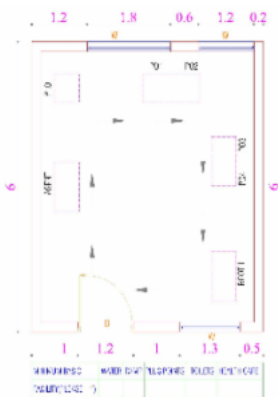

Google Map View

Polling Station Building Front View

Polling Station Front View

Cad View

Key MAP View

1 பெயர் : மோனிஷ்கிருஷ்ணா தந்தை பெயர்: சிவாரூனசுப்பிரமணி வீட்டு எண் : 1 ஏ வயது : 19 பாலினம் : ஆண் Photo is available	ZUQ4159554	2 பெயர் : கணபதி தந்தை பெயர்: சங்கரன் வீட்டு எண் : 3 வயது : 52 பாலினம் : ஆண் Photo is available	EZZ2364156	3 பெயர் : முருகன் தந்தை பெயர்: தேவராஜ் வீட்டு எண் : 3 வயது : 49 பாலினம் : ஆண் Photo is available	FYL4130852
4 பெயர் : பத்மாவதி கணவர் பெயர்: ஏழுமலை வீட்டு எண் : 3 வயது : 48 பாலினம் : பெண் Photo is available	EZZ2365625	5 பெயர் : சுதாப்பிரியா கணவர் பெயர்: முருகன் வீட்டு எண் : 3 வயது : 39 பாலினம் : பெண் Photo is available	ZUQ2065928	6 பெயர் : சென்பககுமார் தந்தை பெயர்: ஸ்.பரமளிவம் வீட்டு எண் : 3 வயது : 35 பாலினம் : ஆண் Photo is available	ZUQ0558213
7 பெயர் : கணேஷ்குமார் தந்தை பெயர்: ஏழுமலை வீட்டு எண் : 3 வயது : 29 பாலினம் : ஆண் Photo is available	ZUQ2253219	8 பெயர் : ராஜேஷ் தந்தை பெயர்: சுதன் வீட்டு எண் : 3 வயது : 29 பாலினம் : ஆண் Photo is available	ZUQ3609070	9 பெயர் : ரூபவதி தந்தை பெயர்: செல்வராஜ் வீட்டு எண் : 3 வயது : 26 பாலினம் : பெண் Photo is available	ZUQ2994812
10 பெயர் : சர்மிளா தந்தை பெயர்: ஏழுமலை வீட்டு எண் : 3 வயது : 26 பாலினம் : பெண் Photo is available	ZUQ2994853	11 பெயர் : ராகேஷ் தந்தை பெயர்: சுதன் வீட்டு எண் : 3 வயது : 25 பாலினம் : ஆண் Photo is available	ZUQ3609112	12 பெயர் : கணேஷ் குமார் தந்தை பெயர்: கணேஷ் குமார் வீட்டு எண் : 3 வயது : 24 பாலினம் : ஆண் Photo is available	ZUQ3608700
13 பெயர் : கிருஷ்ணமூர்த்தி செ தந்தை பெயர்: செல்வராஜ் தே வீட்டு எண் : 3 வயது : 24 பாலினம் : ஆண் Photo is available	ZUQ3982444	14 பெயர் : ஜெயகாந்த் மு தந்தை பெயர்: முருகன் டி வீட்டு எண் : 3 வயது : 23 பாலினம் : ஆண் Photo is available	ZUQ3982436	15 பெயர் : லோகேஷ் தந்தை பெயர்: செல்வராஜ் வீட்டு எண் : 3 வயது : 23 பாலினம் : ஆண் Photo is available	ZUQ3608858
16 பெயர் : தீபக் மு தந்தை பெயர்: முருகன் தே வீட்டு எண் : 3 வயது : 21 பாலினம் : ஆண் Photo is available	ZUQ3982469	17 பெயர் : கந்தசாமி தந்தை பெயர்: முருகேசன் வீட்டு எண் : 3a வயது : 51 பாலினம் : ஆண் Photo is available	ZUQ0403923	18 பெயர் : மஞ்சளா கணவர் பெயர்: கந்தசாமி வீட்டு எண் : 3A வயது : 50 பாலினம் : பெண் Photo is available	ZUQ0065474
19 பெயர் : சரவணகுமார் தந்தை பெயர்: கந்தசாமி வீட்டு எண் : 3/ஏ வயது : 28 பாலினம் : ஆண் Photo is available	ZUQ2994705	20 பெயர் : வசந்தகுமார் தந்தை பெயர்: கந்தசாமி வீட்டு எண் : 3/ஏ வயது : 26 பாலினம் : ஆண் Photo is available	ZUQ2994747	21 பெயர் : கிருஷ்ணமூர்த்தி தந்தை பெயர்: மூக்கன் வீட்டு எண் : 4 வயது : 58 பாலினம் : ஆண் Photo is available	ZUQ0404004
22 பெயர் : மூர்த்தி தந்தை பெயர்: முனுசாமி வீட்டு எண் : 4 வயது : 57 பாலினம் : ஆண் Photo is available	ZUQ2462828	23 பெயர் : தனலட்சுமி கணவர் பெயர்: மூர்த்தி வீட்டு எண் : 4 வயது : 47 பாலினம் : பெண் Photo is available	ZUQ2462810	24 பெயர் : லோகேஷ் தந்தை பெயர்: மூர்த்தி வீட்டு எண் : 4 வயது : 26 பாலினம் : ஆண் Photo is available	ZUQ3608874
25 பெயர் : சண்முகம் தந்தை பெயர்: தணிகாச்சலம் வீட்டு எண் : 4-1 வயது : 39 பாலினம் : ஆண் Photo is available	EZZ2365534	26 பெயர் : புஸ்பலதா கணவர் பெயர்: முருகன் வீட்டு எண் : 5 வயது : 87 பாலினம் : பெண் Photo is available	ZUQ0065433	27 பெயர் : முருகன் தந்தை பெயர்: நாகலிங்கம் வீட்டு எண் : 5 வயது : 82 பாலினம் : ஆண் Photo is available	ZUQ0065409
28 பெயர் : சென்பகசுவரி பெருமாள் தந்தை பெயர்: நெல்லையப்பன் வீட்டு எண் : 5 வயது : 64 பாலினம் : ஆண் Photo is available	ZUQ1305069	29 பெயர் : பரமசிவம் தந்தை பெயர்: திருநாவுகரசு வீட்டு எண் : 5 வயது : 47 பாலினம் : ஆண் Photo is available	ZUQ3417938	30 பெயர் : கம்சல்யா கணவர் பெயர்: பரமசிவம் வீட்டு எண் : 5 வயது : 45 பாலினம் : பெண் Photo is available	ZUQ3794591