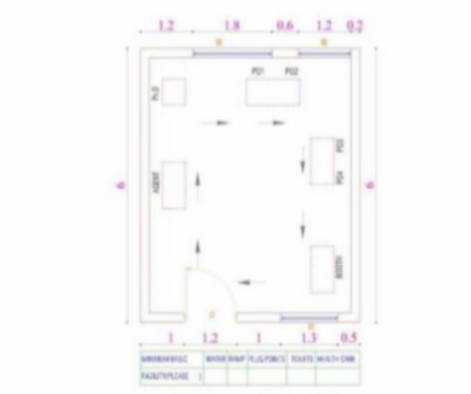

Google Map View

Polling Station Building Front View

Polling Station Front View

Cad View

Key MAP View

1 பெயர் : மோகன் இதரர் பெயர்: ராமசாமி வீட்டு எண் : 1 வயது : 76 பாலினம் : ஆண் Photo is available	EZZ2360238	2 பெயர் : பார்த்திபன் தந்தை பெயர்: வேதாசலம் வீட்டு எண் : 1 வயது : 67 பாலினம் : ஆண் Photo is available	ZUQ0856344	3 பெயர் : கலா கணவர் பெயர்: மோகன் வீட்டு எண் : 1 வயது : 66 பாலினம் : பெண் Photo is available	EZZ2360246
4 பெயர் : கலா தந்தை பெயர்: செல்வரெங்கராஜ் வீட்டு எண் : 1 வயது : 64 பாலினம் : பெண் Photo is available	ZUQ0853838	5 பெயர் : தாயம்மாள் கணவர் பெயர்: கருப்பசாமி வீட்டு எண் : 1 வயது : 64 பாலினம் : பெண் Photo is available	ZUQ1305028	6 பெயர் : துளசி கணவர் பெயர்: பார்த்திபன் வீட்டு எண் : 1 வயது : 62 பாலினம் : பெண் Photo is available	ZUQ3555349
7 பெயர் : ரவீந்திரன் தந்தை பெயர்: சங்கரலிங்கம் வீட்டு எண் : 1 வயது : 60 பாலினம் : ஆண் Photo is available	ZUQ0065250	8 பெயர் : முருகேசன் தந்தை பெயர்: ரங்கநாதன் வீட்டு எண் : 1 வயது : 57 பாலினம் : ஆண் Photo is available	ZUQ1305317	9 பெயர் : பாஸ்கர் தந்தை பெயர்: ராஜமாணிக்கம் வீட்டு எண் : 1 வயது : 54 பாலினம் : ஆண் Photo is available	ZUQ0855478
10 பெயர் : கோதண்டபாணி தந்தை பெயர்: வீராசாமி வீட்டு எண் : 1 வயது : 53 பாலினம் : ஆண் Photo is available	ZUQ3555356	11 பெயர் : கஸ்தூரி கணவர் பெயர்: வேம்புலி வீட்டு எண் : 1 வயது : 53 பாலினம் : பெண் Photo is available	ZUQ0855593	12 பெயர் : பிரிட்டோ மோத்தா தந்தை பெயர்: கவுசானல் மோத்தா வீட்டு எண் : 1 வயது : 49 பாலினம் : ஆண் Photo is available	ZUQ1305754
13 பெயர் : விஜயலட்சுமி கணவர் பெயர்: அருள் வீட்டு எண் : 1 வயது : 47 பாலினம் : பெண் Photo is available	ZUQ1305390	14 பெயர் : மேனகா கணவர் பெயர்: பாஸ்கர் வீட்டு எண் : 1 வயது : 45 பாலினம் : பெண் Photo is available	ZUQ0855452	15 பெயர் : ஸ்ரீதேவி தாயின் பெயர்: கலா வீட்டு எண் : 1 வயது : 44 பாலினம் : பெண் Photo is available	ZUQ0853820
16 பெயர் : சரவணன் கணவர் பெயர்: முருகன் வீட்டு எண் : 1 வயது : 43 பாலினம் : பெண் Photo is available	ZUQ0855817	17 பெயர் : அம்பிகா கணவர் பெயர்: சிவா வீட்டு எண் : 1 வயது : 42 பாலினம் : பெண் Photo is available	ZUQ0855494	18 பெயர் : சந்தோஷ்குமார் தந்தை பெயர்: மோகன் வீட்டு எண் : 1 வயது : 42 பாலினம் : ஆண் Photo is available	EZZ2358844
19 பெயர் : அம்பிகா கணவர் பெயர்: பாலு வீட்டு எண் : 1 வயது : 41 பாலினம் : பெண் Photo is available	ZUQ0856278	20 பெயர் : ஜோதி கணவர் பெயர்: கருப்பசாமி வீட்டு எண் : 1 வயது : 41 பாலினம் : பெண் Photo is available	ZUQ1305952	21 பெயர் : லோகநாதன் தந்தை பெயர்: முருகன் வீட்டு எண் : 1 வயது : 40 பாலினம் : ஆண் Photo is available	ZUQ3555364
22 பெயர் : குப்புசாமி தந்தை பெயர்: பார்த்திபன் வீட்டு எண் : 1 வயது : 40 பாலினம் : ஆண் Photo is available	ZUQ3555372	23 பெயர் : கார்த்திக் தந்தை பெயர்: தணிகாசலம் வீட்டு எண் : 1 வயது : 37 பாலினம் : ஆண் Photo is available	ZUQ0856054	24 பெயர் : திருநாவுக்கரசு தந்தை பெயர்: பார்த்திபன் வீட்டு எண் : 1 வயது : 36 பாலினம் : ஆண் Photo is available	ZUQ0856294
25 பெயர் : ஹீனா கணவர் பெயர்: அஜய் வீட்டு எண் : 1 வயது : 26 பாலினம் : பெண் Photo is available	ZUQ3785631	26 பெயர் : ராமசந்திரகாந்தி தந்தை பெயர்: முணியாண்டி வீட்டு எண் : 1-1 வயது : 81 பாலினம் : ஆண் Photo is available	EZZ2359925	27 பெயர் : நாகம்மாள் கணவர் பெயர்: தேவராஜ் வீட்டு எண் : 1-1 வயது : 78 பாலினம் : பெண் Photo is available	FYL9991019
28 பெயர் : சுவக்சனா கணவர் பெயர்: வெங்கடபதி வீட்டு எண் : 1-1 வயது : 78 பாலினம் : பெண் Photo is available	ZUQ3174554	29 பெயர் : மம்தா கணவர் பெயர்: ராமசந்திரகாந்தி வீட்டு எண் : 1-1 வயது : 71 பாலினம் : பெண் Photo is available	EZZ2361194	30 பெயர் : மீனா கணவர் பெயர்: சந்திரன் வீட்டு எண் : 1-1 வயது : 57 பாலினம் : பெண் Photo is available	ZUQ3174562