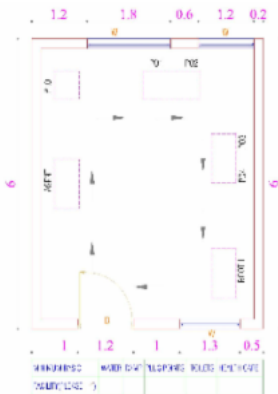

Google Map View

Polling Station Building Front View

Polling Station Front View

Cad View

Key MAP View

1 பெயர் : ஜானகிராமன் தந்தை பெயர் : கெங்கம்மா வீட்டு எண் : 1 வயது : 57 பாலினம் : ஆண் Photo is available	ZUQ0070441	2 பெயர் : சுசீலா கணவர் பெயர் : கோவிந்தசாமி வீட்டு எண் : 1 வயது : 56 பாலினம் : பெண் Photo is available	ZUQ3237922	3 பெயர் : முருகன் தந்தை பெயர் : முனுசாமி வீட்டு எண் : 1 வயது : 42 பாலினம் : ஆண் Photo is available	ZUQ1581016
4 பெயர் : ராஜசேகர் தந்தை பெயர் : கோவிந்தசாமி வீட்டு எண் : 1 வயது : 32 பாலினம் : ஆண் Photo is available	ZUQ1581164	5 பெயர் : மணிகண்டன் தந்தை பெயர் : பெரியான் வீட்டு எண் : 3 வயது : 46 பாலினம் : ஆண் Photo is available	EZZ2101350	6 பெயர் : வினோத்குமார் தந்தை பெயர் : பெரியான் வீட்டு எண் : 3 வயது : 39 பாலினம் : ஆண் Photo is available	EZZ2086023
7 பெயர் : சையது மூசா காதர் தந்தை பெயர் : யஅன்வர் பாட்ஷா வீட்டு எண் : 3 வயது : 31 பாலினம் : ஆண் Photo is available	ZUQ2467710	8 பெயர் : தமிழ் அரசி கணவர் பெயர் : மதுரை வீட்டு எண் : 5 வயது : 65 பாலினம் : பெண் Photo is available	ZUQ0070375	9 பெயர் : மதுரைவீரன் தந்தை பெயர் : சின்னதம்பி வீட்டு எண் : 5 வயது : 46 பாலினம் : ஆண் Photo is available	EZZ2082741
10 பெயர் : பரமேஸ்வரி கணவர் பெயர் : மதுரைவீரன் வீட்டு எண் : 5 வயது : 44 பாலினம் : பெண் Photo is available	EZZ2082675	11 பெயர் : சின்னதம்பி தந்தை பெயர் : மாணிக்கம் வீட்டு எண் : 6 வயது : 71 பாலினம் : ஆண் Photo is available	FYL4128948	12 பெயர் : ஞானபிரகாஷ் தந்தை பெயர் : சின்னதம்பி வீட்டு எண் : 6 வயது : 43 பாலினம் : ஆண் Photo is available	EZZ2101632
13 பெயர் : ரஞ்சித்பாண்டியன் தந்தை பெயர் : முத்துச்சாமி வீட்டு எண் : 6 வயது : 39 பாலினம் : ஆண் Photo is available	ZUQ2362937	14 பெயர் : அன்பு தந்தை பெயர் : கோட்டைசாமி வீட்டு எண் : 7 வயது : 56 பாலினம் : ஆண் Photo is available	EZZ2092880	15 பெயர் : கன்னியம்மாள் கணவர் பெயர் : அன்பு வீட்டு எண் : 7 வயது : 51 பாலினம் : பெண் Photo is available	EZZ2092831
16 பெயர் : வினோபாலா தந்தை பெயர் : அன்பு வீட்டு எண் : 7 வயது : 39 பாலினம் : பெண் Photo is available	EZZ2096238	17 பெயர் : ஜெயந்தி ராதாகிருஷ்ணன் கணவர் பெயர் : ராதாகிருஷ்ணன் வீட்டு எண் : 7 வயது : 39 பாலினம் : பெண் Photo is available	ZUQ2467975	18 பெயர் : பொன்முடி தந்தை பெயர் : முனுசாமி வீட்டு எண் : 8 வயது : 54 பாலினம் : ஆண் Photo is available	ZUQ0938795
19 பெயர் : லாவண்யா தந்தை பெயர் : லோகநாதன் வீட்டு எண் : 8 வயது : 25 பாலினம் : பெண் Photo is available	ZUQ3563558	20 பெயர் : வீரையா தந்தை பெயர் : சின்னையா வீட்டு எண் : 9 வயது : 58 பாலினம் : ஆண் Photo is available	ZUQ0069773	21 பெயர் : அஞ்சலை கணவர் பெயர் : வீரையன் வீட்டு எண் : 9 வயது : 55 பாலினம் : பெண் Photo is available	ZUQ0070086
22 பெயர் : பாமா பிரியா கணவர் பெயர் : மாதவன் வீட்டு எண் : 9 வயது : 48 பாலினம் : பெண் Photo is available	ZUQ3059508	23 பெயர் : நிரோஷா தந்தை பெயர் : வீரையா வீட்டு எண் : 9 வயது : 37 பாலினம் : பெண் Photo is available	ZUQ0311720	24 பெயர் : மைக்கேல்ராஜ் தந்தை பெயர் : வீரையா வீட்டு எண் : 9 வயது : 36 பாலினம் : ஆண் Photo is available	ZUQ0311753
25 பெயர் : பாரதி தந்தை பெயர் : ராமு வீட்டு எண் : 9 வயது : 24 பாலினம் : பெண் Photo is available	ZUQ3563541	26 பெயர் : விஜய ரங்கன் தந்தை பெயர் : முருகன் வீட்டு எண் : 11 வயது : 26 பாலினம் : ஆண் Photo is available	ZUQ3563376	27 பெயர் : தேவராஜ் தந்தை பெயர் : பக்கிரி வீட்டு எண் : 13 வயது : 76 பாலினம் : ஆண் Photo is available	EZZ2099745
28 பெயர் : தனலட்சுமி கணவர் பெயர் : தேவராஜ் வீட்டு எண் : 13 வயது : 66 பாலினம் : பெண் Photo is available	EZZ2099620	29 பெயர் : மல்லிகா கணவர் பெயர் : ராஜேந்திரன் வீட்டு எண் : 14 வயது : 65 பாலினம் : பெண் Photo is available	ZUQ2467686	30 பெயர் : ஜோதி தந்தை பெயர் : ராஜேந்திரன் வீட்டு எண் : 14 வயது : 39 பாலினம் : ஆண் Photo is available	EZZ2084358