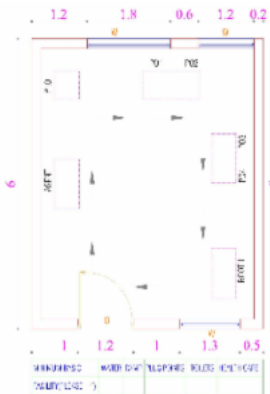

Google Map View

Polling Station Building Front View

Polling Station Front View

Cad View

Key MAP View

1 பெயர் : பாஸ்கரன் தந்தை பெயர் : ராஜகோபால் வீட்டு எண் : 15,கேஸிஎஸ் இய்யப்பா,பி பிளாக் வயது : 66 பாலினம் : ஆண்	ZUQ0893388 Photo is available	2 பெயர் : கிரேஸ்எஸ்கர் கணவர் பெயர் : பாஸ்கரன் வீட்டு எண் : 15,கேஸிஎஸ் இய்யப்பா,பி பிளாக், வயது : 61 பாலினம் : பெண்	ZUQ0893404 Photo is available	3 பெயர் : விட்டேபா கணவர் பெயர் : சுந்தர்ராஜன் வீட்டு எண் : 147B வயது : 59 பாலினம் : பெண்	EZZ2409803 Photo is available
4 பெயர் : சுரேஷ் சந்திர தாஸ் தந்தை பெயர் : காலிய தாஸ் வீட்டு எண் : 186 ஏ வயது : 52 பாலினம் : ஆண்	ZUQ3986429 Photo is available	5 பெயர் : கோட்டேஸ்வரி ஷா கணவர் பெயர் : சண்முகம் ஏஸ் வீட்டு எண் : 188-ஏ ரயில்வே கோட்டேஸ் வயது : 59 பாலினம் : பெண்	ZUQ375568 Photo is available	6 பெயர் : வினோத் தந்தை பெயர் : அந்தோணி வீட்டு எண் : 190/B வயது : 26 பாலினம் : ஆண்	ZUQ2888691 Photo is available
7 பெயர் : ஜார்ஜ் மேத்தியு தந்தை பெயர் : மேத்தியு வீட்டு எண் : 198B வயது : 46 பாலினம் : ஆண்	ZUQ0416784 Photo is available	8 பெயர் : விஜயராகவலு தந்தை பெயர் : பார்த்தசாரதி வீட்டு எண் : 198ஸி 48 வார்டு வயது : 65 பாலினம் : ஆண்	ZUQ4059796 Photo is available	9 பெயர் : யாதவன் ச தந்தை பெயர் : சந்திரமௌலி வீட்டு எண் : 198 எஃப் வயது : 37 பாலினம் : ஆண்	ZUQ4058418 Photo is available
10 பெயர் : விக்ரமச்சோழன் தந்தை பெயர் : சிவசங்கரி வீட்டு எண் : 200 வயது : 23 பாலினம் : ஆண்	ZUQ3625126 Photo is available	11 பெயர் : சிவசங்கரி கணவர் பெயர் : விஜயாலயன் வீட்டு எண் : 200-e வயது : 43 பாலினம் : பெண்	ZUQ2074797 Photo is available	12 பெயர் : யோகிதா கணவர் பெயர் : சந்திரசேகரன் வீட்டு எண் : 201A வயது : 35 பாலினம் : பெண்	ZUQ1143593 Photo is available
13 பெயர் : லலிதா தந்தை பெயர் : சந்திரசேகரன் வீட்டு எண் : 201A வயது : 33 பாலினம் : பெண்	ZUQ1143585 Photo is available	14 பெயர் : கோபாலகிருஷ்ணன் தந்தை பெயர் : மணி வீட்டு எண் : 201-இ வயது : 30 பாலினம் : ஆண்	ZUQ2074722 Photo is available	15 பெயர் : பவானிலெட்சுமி மணி தந்தை பெயர் : மணி வீட்டு எண் : 201-இ வயது : 26 பாலினம் : பெண்	ZUQ3835824 Photo is available
16 பெயர் : எப்சிபா கணவர் பெயர் : செல்வகுமார் வீட்டு எண் : 202 வயது : 42 பாலினம் : பெண்	ZUQ2074490 Photo is available	17 பெயர் : ஜெசி கணவர் பெயர் : செல்வராஜ் வீட்டு எண் : 202A வயது : 63 பாலினம் : பெண்	ZUQ0896498 Photo is available	18 பெயர் : மார்ட்டின் தந்தை பெயர் : செல்வராஜ் வீட்டு எண் : 202A வயது : 44 பாலினம் : ஆண்	EZZ2409373 Photo is available
19 பெயர் : கார்த்திகேயன் தந்தை பெயர் : சுப்பையா வீட்டு எண் : 202பீ வயது : 42 பாலினம் : ஆண்	ZUQ3817400 Photo is available	20 பெயர் : அருணா கணவர் பெயர் : கார்த்திகேயன் வீட்டு எண் : 202பீ வயது : 35 பாலினம் : பெண்	ZUQ3816873 Photo is available	21 பெயர் : நல்ல போலா ராஸ் தந்தை பெயர் : நஅலா பத்ரைய வீட்டு எண் : 202/இ வயது : 39 பாலினம் : ஆண்	ZUQ3817939 Photo is available
22 பெயர் : குமரன் இதரர் பெயர் : அனிதா வீட்டு எண் : 203/ஏ வயது : 46 பாலினம் : ஆண்	ZUQ4154407 Photo is available	23 பெயர் : வசந்தா தே கணவர் பெயர் : தேவநாதன் சி ச வீட்டு எண் : 203பி, வயது : 79 பாலினம் : பெண்	ZUQ4078804 Photo is available	24 பெயர் : தேவராஜன் தந்தை பெயர் : தேவநாதன் வீட்டு எண் : 203 பீ வயது : 49 பாலினம் : ஆண்	ZUQ3868395 Photo is available
25 பெயர் : தாரிணி தே தி தந்தை பெயர் : தேவராஜன் தே வீட்டு எண் : 203 பி வயது : 20 பாலினம் : பெண்	ZUQ4086856 Photo is available	26 பெயர் : தேவநாதன் சண்முகம் இதரர் பெயர் : வசந்தா தேவநாதன் வீட்டு எண் : 203-பீ வயது : 80 பாலினம் : ஆண்	ZUQ3118882 Photo is available	27 பெயர் : ஜிலாணி கணவர் பெயர் : சிகாமணி வீட்டு எண் : 203F வயது : 60 பாலினம் : பெண்	ZUQ0896878 Photo is available
28 பெயர் : ஜாபர் ஷரிப் தந்தை பெயர் : சிகாமணி வீட்டு எண் : 203F வயது : 44 பாலினம் : ஆண்	ZUQ1585397 Photo is available	29 பெயர் : அமீனா தந்தை பெயர் : சிகாமணி வீட்டு எண் : 203F வயது : 42 பாலினம் : பெண்	ZUQ0896860 Photo is available	30 பெயர் : சுந்தர ராஜ் தந்தை பெயர் : முத்து குருப்பன் வீட்டு எண் : 205 வயது : 59 பாலினம் : ஆண்	ZUQ2365385 Photo is available