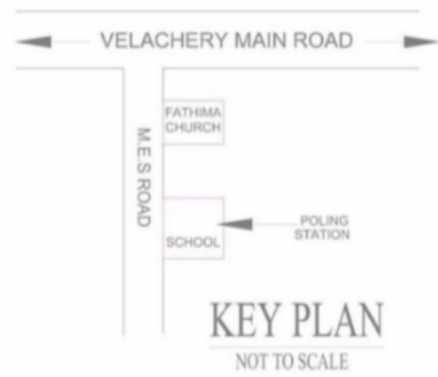

Key MAP View