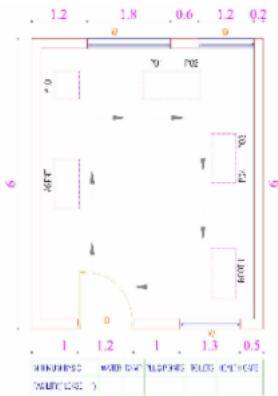

Google Map View

Polling Station Building Front View

Polling Station Front View

Cad View

Key MAP View

1 பெயர் : கமலம்மாள் கணவர் பெயர்: ரங்கநாதன் வீட்டு எண் : 1 வயது : 83 பாலினம் : பெண்	ZUQ1318294 Photo is available	2 பெயர் : சடையம்மாள் கணவர் பெயர்: செல்வராஜ் வீட்டு எண் : 1 வயது : 73 பாலினம் : பெண்	ZUQ3191467 Photo is available	3 பெயர் : திருப்பதி கண்ணன் தந்தை பெயர்: இராமநாதன் வீட்டு எண் : 1 வயது : 60 பாலினம் : ஆண்	ZUQ0904458 Photo is available
4 பெயர் : நாகம்மை கண்ணன் கணவர் பெயர்: திருப்பதி கண்ணன் வீட்டு எண் : 1 வயது : 57 பாலினம் : பெண்	ZUQ0904417 Photo is available	5 பெயர் : ராம்ஜி தந்தை பெயர்: முத்துக்கிருஷ்ணன் வீட்டு எண் : 1 வயது : 51 பாலினம் : ஆண்	ZUQ1586494 Photo is available	6 பெயர் : செல்வராஜ் தந்தை பெயர்: காசி வீட்டு எண் : 1 வயது : 50 பாலினம் : ஆண்	ZUQ1318161 Photo is available
7 பெயர் : மகேந்திரன் தந்தை பெயர்: செல்வராஜ் வீட்டு எண் : 1 வயது : 48 பாலினம் : ஆண்	ZUQ2259950 Photo is available	8 பெயர் : காயத்ரி கணவர் பெயர்: ராம்ஜி வீட்டு எண் : 1 வயது : 47 பாலினம் : பெண்	ZUQ1586502 Photo is available	9 பெயர் : ரீனா கணவர் பெயர்: செல்வராஜ் வீட்டு எண் : 1 வயது : 42 பாலினம் : பெண்	ZUQ1318039 Photo is available
10 பெயர் : ஏகவள்ளி கணவர் பெயர்: மகேந்திரன் வீட்டு எண் : 1 வயது : 41 பாலினம் : பெண்	ZUQ2259968 Photo is available	11 பெயர் : ரேகா தந்தை பெயர்: ஜெயபிரகாஷ் வீட்டு எண் : 1 வயது : 27 பாலினம் : பெண்	ZUQ280562 Photo is available	12 பெயர் : கன்னாமேரி கணவர் பெயர்: சுதாகர் வீட்டு எண் : 1-2b வயது : 39 பாலினம் : பெண்	ZUQ2366342 Photo is available
13 பெயர் : வாசவி கணவர் பெயர்: சிதம்பரம் வீட்டு எண் : 1/3 வயது : 46 பாலினம் : பெண்	ZUQ3914520 Photo is available	14 பெயர் : காயத்ரி கணவர் பெயர்: ரமேஷ்ஸ்ரீ வீட்டு எண் : 1-3 வயது : 42 பாலினம் : பெண்	ZUQ2177111 Photo is available	15 பெயர் : சிதம்பரநாதன் தந்தை பெயர்: பழனிவேல் வீட்டு எண் : 1/3ஏ,எஃப்3,சன் உதயம் சாயி குர வயது : 44 பாலினம் : ஆண்	ZUQ0855411 Photo is available
16 பெயர் : பூந்ரியா தந்தை பெயர்: ராம்ஜி வீட்டு எண் : 1/3ஏ.ஃப்ல வயது : 23 பாலினம் : பெண்	ZUQ3626652 Photo is available	17 பெயர் : ஜெர்வின் தந்தை பெயர்: ஜான் வீட்டு எண் : 1B வயது : 28 பாலினம் : ஆண்	ZUQ2473882 Photo is available	18 பெயர் : க்ல்ட்வின் தந்தை பெயர்: ஜான் நெல்சன் வீட்டு எண் : 1பி வயது : 25 பாலினம் : ஆண்	ZUQ3000221 Photo is available
19 பெயர் : ஜான்நெல்சன் தந்தை பெயர்: வின்ஷன்ட் ராய் வீட்டு எண் : 1-B வயது : 58 பாலினம் : ஆண்	EZZ7946395 Photo is available	20 பெயர் : சாந்தி கணவர் பெயர்: சிகாமணி வீட்டு எண் : 2 வயது : 56 பாலினம் : பெண்	ZUQ3191475 Photo is available	21 பெயர் : சுனிதா தந்தை பெயர்: ஜோஸ் பிரகாஸ் வீட்டு எண் : 2 வயது : 46 பாலினம் : பெண்	ZUQ2635266 Photo is available
22 பெயர் : மகேஸ்வரி தந்தை பெயர்: சிகாமணி வீட்டு எண் : 2 வயது : 30 பாலினம் : பெண்	ZUQ1826502 Photo is available	23 பெயர் : கீர்த்தனா தந்தை பெயர்: ராஜி வீட்டு எண் : 2 வயது : 28 பாலினம் : பெண்	ZUQ3000304 Photo is available	24 பெயர் : சஹானா தந்தை பெயர்: ஹரிஹர் சுப்பிரமணியன் கிருஷ்ணன் வீட்டு எண் : 2 வயது : 24 பாலினம் : பெண்	ZUQ3499860 Photo is available
25 பெயர் : அம்சவேணி கணவர் பெயர்: ராஜி வீட்டு எண் : 2-1 வயது : 53 பாலினம் : பெண்	ZUQ3191491 Photo is available	26 பெயர் : ஏழுமலை தந்தை பெயர்: கோபால் வீட்டு எண் : 2-2 வயது : 61 பாலினம் : ஆண்	ZUQ3191509 Photo is available	27 பெயர் : ராதா கணவர் பெயர்: ஏழுமலை வீட்டு எண் : 2-2 வயது : 51 பாலினம் : பெண்	ZUQ3191517 Photo is available
28 பெயர் : உதயகுமார் தந்தை பெயர்: செரியன் வீட்டு எண் : 2A வயது : 57 பாலினம் : ஆண்	FYL8031205 Photo is available	29 பெயர் : சச்சிதானந்த பாரதி தந்தை பெயர்: கஜேந்திரன் வீட்டு எண் : 2A வயது : 48 பாலினம் : ஆண்	ZUQ2366219 Photo is available	30 பெயர் : லீனா கணவர் பெயர்: சச்சிதானந்த பாரதி வீட்டு எண் : 2A வயது : 46 பாலினம் : பெண்	ZUQ2366227 Photo is available