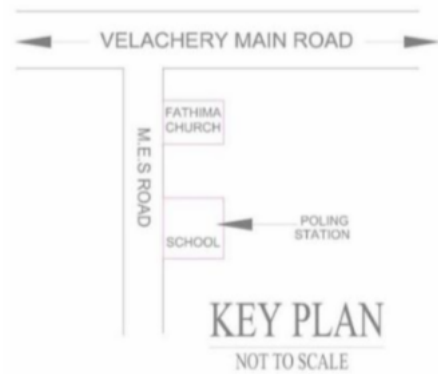

3. வாக்குச் சாவடியின் விவரங்கள்

<p>வாக்குச் சாவடியின் எண் மற்றும் பெயர் :</p> <p>196 - ரோஸ்லி மெட்ரிக்குலேஷன் பள்ளி சிட்லபாக்கம் மேற்கு முகம்</p> <p>வாக்குச் சாவடியின் முகவரி :</p> <p>ரோஸ்லி மெட்ரிக்குலேஷன் பள்ளி சிட்லபாக்கம் மேற்கு முகம்</p>	<p>வாக்குச் சாவடியின் வகைப்பாடு (ஆண்/பெண்/பொது)</p>	<p>பொது</p>
	<p>துணை வாக்குச் சாவடிகளின் எண்ணிக்கை :</p>	<p>0</p>

Google Map View

Polling Station Building Front View

Polling Station Front View

Cad View

Key MAP View

சட்டமன்றத் தொகுதியின் எண் மற்றும் பெயர் : 31-தாம்பரம்
பிரிவு எண் மற்றும் பெயர் 1-தாம்பரம் (மா), சிட்லபாக்கம், வார்டு 8 நர்மதா தெரு