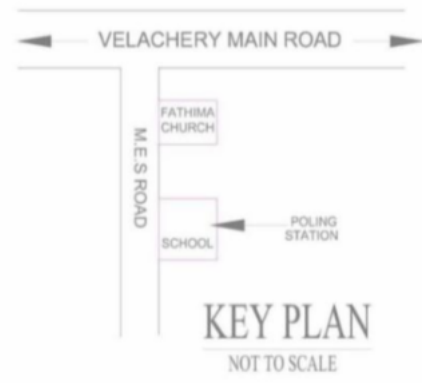

Google Map View

Polling Station Building Front View

Polling Station Front View

Cad View

Key MAP View

1 பெயர் : பார்த்தசாரதி தந்தை பெயர்: ராகவச்சாரியார் வீட்டு எண் : 1-3 வயது : 79 பாலினம் : ஆண்	EZZ4530903 Photo is available	2 பெயர் : மாலதி கணவர் பெயர்: பார்த்தசாரதி வீட்டு எண் : 1-3 வயது : 75 பாலினம் : பெண்	FYL3850526 Photo is available	3 பெயர் : செந்திவேல் தந்தை பெயர்: தங்கவேல் வீட்டு எண் : 2-2 வயது : 67 பாலினம் : ஆண்	FYL8043267 Photo is available
4 பெயர் : கார்த்திகேயினி கணவர் பெயர்: செந்திவேல் வீட்டு எண் : 2-2 வயது : 61 பாலினம் : பெண்	FYL8043226 Photo is available	5 பெயர் : கிருஷ்ணமூர்த்தி தந்தை பெயர்: வெங்கடராமன் வீட்டு எண் : 2-3 வயது : 84 பாலினம் : ஆண்	FYL3219367 Photo is available	6 பெயர் : ரமா தந்தை பெயர்: நாகராஜன் வீட்டு எண் : 2-3 வயது : 70 பாலினம் : பெண்	FYL3850518 Photo is available
7 பெயர் : கணேஷ் தந்தை பெயர்: கிருஷ்ணமூர்த்தி வீட்டு எண் : 2-3 வயது : 45 பாலினம் : ஆண்	EZZ4537494 Photo is available	8 பெயர் : முரளிதரன் தந்தை பெயர்: சீனிவாசன் வீட்டு எண் : 2-4 வயது : 66 பாலினம் : ஆண்	EZZ4537965 Photo is available	9 பெயர் : உமா கணவர் பெயர்: முரளிதரன் வீட்டு எண் : 2-4 வயது : 61 பாலினம் : பெண்	EZZ4537973 Photo is available
10 பெயர் : தாமரைசெல்வி தந்தை பெயர்: திருஞானசம்பந்தம் வீட்டு எண் : 2ஜீ/1 வயது : 28 பாலினம் : பெண்	ZUQ3088754 Photo is available	11 பெயர் : கண்ணன் தந்தை பெயர்: நீலகண்டன் வீட்டு எண் : 3-2 வயது : 63 பாலினம் : ஆண்	FYL9829516 Photo is available	12 பெயர் : மங்களம் கணவர் பெயர்: கண்ணன் வீட்டு எண் : 3-2 வயது : 53 பாலினம் : பெண்	FYL9829532 Photo is available
13 பெயர் : பாத்திமாஜாகீர் கணவர் பெயர்: ஜாகீர்உசேன் வீட்டு எண் : 4-4 வயது : 47 பாலினம் : பெண்	FYL8041972 Photo is available	14 பெயர் : சாந்தி கணவர் பெயர்: கோவர்த்தனன் வீட்டு எண் : 5எஃப்1 வயது : 50 பாலினம் : பெண்	RTO1937622 Photo is available	15 பெயர் : ராஜேஷ் குமார் பாபு தந்தை பெயர்: பாபு வீட்டு எண் : 5ஏஃப்2 வயது : 39 பாலினம் : ஆண்	ZUQ3563871 Photo is available
16 பெயர் : கிருபாகிரி தந்தை பெயர்: ராஜேஷ் குமார் வீட்டு எண் : 5 ஏஃப்2, முதல் தளம் வயது : 34 பாலினம் : பெண்	ZUQ3632205 Photo is available	17 பெயர் : தேவி பிரியா தந்தை பெயர்: ஸ்டீவ் வேல் வீட்டு எண் : 5 ஜீ1 வயது : 29 பாலினம் : பெண்	ZUQ3001336 Photo is available	18 பெயர் : ஐஸ்வர்யா தந்தை பெயர்: கண்ணன் வீட்டு எண் : 9G வயது : 30 பாலினம் : பெண்	ZUQ1830512 Photo is available
19 பெயர் : ஹரித்பரன் ரமேஷ் தாயின் பெயர்: மகாலட்சுமி ரமேஷ் வீட்டு எண் : 9ஜீ2 வயது : 21 பாலினம் : ஆண்	ZUQ3880598 Photo is available	20 பெயர் : ரமேஷ் தந்தை பெயர்: சின்னமாணிக்கம் வீட்டு எண் : 9, ஜீ2, தரைத்தளம் வயது : 58 பாலினம் : ஆண்	ZUQ3838554 Photo is available	21 பெயர் : மகாலட்சுமி ர கணவர் பெயர்: ரமேஷ் வீட்டு எண் : 9 ஜீ2 தரைத்தளம் வயது : 49 பாலினம் : பெண்	ZUQ3804168 Photo is available
22 பெயர் : ஹேமலதா தந்தை பெயர்: ரமேஷ் வீட்டு எண் : 9 ஜீ2, தரைத்தளம் வயது : 28 பாலினம் : பெண்	ZUQ3838570 Photo is available	23 பெயர் : தமிழ்செல்வி கணவர் பெயர்: குப்புராமன் வீட்டு எண் : 10 வயது : 53 பாலினம் : பெண்	ZUQ0424184 Photo is available	24 பெயர் : கோபாலகிருஷ்ணன் தந்தை பெயர்: மாணிக்கம் வீட்டு எண் : 10-2 வயது : 95 பாலினம் : ஆண்	FYL8014524 Photo is available
25 பெயர் : குப்புராமன் தந்தை பெயர்: கோபாலகிருஷ்ணன் வீட்டு எண் : 10-2 வயது : 58 பாலினம் : ஆண்	FYL8024564 Photo is available	26 பெயர் : ருக்மணி கணவர் பெயர்: குணசேகரன் வீட்டு எண் : 10-3 வயது : 71 பாலினம் : பெண்	FYL9829540 Photo is available	27 பெயர் : லட்சுமி ராஜ்குமார் தந்தை பெயர்: ராஜ்குமார் வீட்டு எண் : 10-11 வயது : 43 பாலினம் : பெண்	FYL9829557 Photo is available
28 பெயர் : விஜயலட்சுமி தந்தை பெயர்: சித்தரஞ்சன் வீட்டு எண் : 11-3 வயது : 47 பாலினம் : பெண்	ZUQ0942987 Photo is available	29 பெயர் : வினோதராம் தந்தை பெயர்: சங்கர் வீட்டு எண் : 12 வயது : 23 பாலினம் : ஆண்	ZUQ3744273 Photo is available	30 பெயர் : லட்சுமணக்குமார் தந்தை பெயர்: பிச்சாண்டி வீட்டு எண் : 12-2 வயது : 55 பாலினம் : ஆண்	EZZ4539276 Photo is available