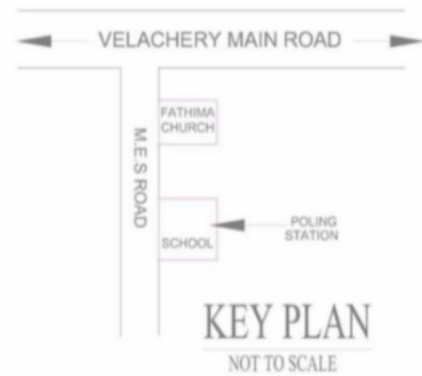

Google Map View

Polling Station Building Front View

Polling Station Front View

Cad View

Key MAP View

1 பெயர் : தேவகி கணவர் பெயர்: வாசுதேவன் வீட்டு எண் : 1 வயது : 73 பாலினம் : பெண் Photo is available	FYL2850170	2 பெயர் : ராதா கணவர் பெயர்: சிவகுமார் வீட்டு எண் : 1 வயது : 61 பாலினம் : பெண் Photo is available	ZUQ3433489	3 பெயர் : சேதுராமன் தந்தை பெயர்: சிவகுமார் வீட்டு எண் : 1 வயது : 29 பாலினம் : ஆண் Photo is available	ZUQ3497575
4 பெயர் : தீக்ஷிதா தந்தை பெயர்: வெங்கட் சந்துரு வீட்டு எண் : 1 வயது : 24 பாலினம் : பெண் Photo is available	ZUQ3497443	5 பெயர் : கார்த்திகா தந்தை பெயர்: வெங்கடேசன் வீட்டு எண் : 2 வயது : 37 பாலினம் : பெண் Photo is available	ZUQ0886630	6 பெயர் : கௌதமன் தந்தை பெயர்: ஜெயபாலன் வீட்டு எண் : 2 வயது : 36 பாலினம் : ஆண் Photo is available	ZUQ1830645
7 பெயர் : சந்தானம் தந்தை பெயர்: நரணிஜம்மன் வீட்டு எண் : 3 வயது : 85 பாலினம் : ஆண் Photo is available	ZUQ1322247	8 பெயர் : கோதைலக்ஷ்மி கணவர் பெயர்: சந்தானம் வீட்டு எண் : 3 வயது : 78 பாலினம் : பெண் Photo is available	ZUQ1322254	9 பெயர் : கணேசன் தந்தை பெயர்: நாக்கப்பன் வீட்டு எண் : 3 வயது : 65 பாலினம் : ஆண் Photo is available	EZZ5036835
10 பெயர் : லதா கணவர் பெயர்: கணேசன் வீட்டு எண் : 3 வயது : 60 பாலினம் : பெண் Photo is available	EZZ7948706	11 பெயர் : சுதேசன் தந்தை பெயர்: கோபிநாதன் வீட்டு எண் : 3 வயது : 51 பாலினம் : ஆண் Photo is available	ZUQ0886812	12 பெயர் : தீபிகா தந்தை பெயர்: ஜெயசந்திரபாபு வீட்டு எண் : 3 வயது : 36 பாலினம் : பெண் Photo is available	ZUQ0424754
13 பெயர் : நரேஷ் பாபு தந்தை பெயர்: ஜெயசந்திர பாபு வீட்டு எண் : 3 வயது : 34 பாலினம் : ஆண் Photo is available	ZUQ0424762	# 14 பெயர் : துர்கவரபிரசாத்வரதாவி தந்தை பெயர்: கிருஷ்ணராவ் வீட்டு எண் : எஃப்10 ஆனந்தம்அப்தமென்ட் வயது : 52 பாலினம் : ஆண் Photo is available	FYL8636847	# 15 பெயர் : கீதாவரதா கணவர் பெயர்: துர்கவரபிரசாத்வரதாவி வீட்டு எண் : எஃப்10 ஆனந்தமபர்ட்மென்ட்ஸ் வயது : 51 பாலினம் : பெண் Photo is available	FYL8636854
16 பெயர் : சுபாஷினி சேகர் தந்தை பெயர்: சுபாஷினி வீட்டு எண் : 5, ஏஃப்2 சாரதாம்பாள் தெரு வயது : 45 பாலினம் : பெண் Photo is available	ZUQ3113339	17 பெயர் : அனுராதா கணவர் பெயர்: ராமசுப்ரமணியம் வீட்டு எண் : 6 வயது : 73 பாலினம் : பெண் Photo is available	ZUQ3221314	18 பெயர் : அஜய் ஷண்முகம் தந்தை பெயர்: ராஜகுமார் வீட்டு எண் : 6 வயது : 28 பாலினம் : ஆண் Photo is available	ZUQ2806883
19 பெயர் : பசுபதி தந்தை பெயர்: ரங்கராஜ் வீட்டு எண் : 7 வயது : 73 பாலினம் : ஆண் Photo is available	FYL8037731	20 பெயர் : பரிமளா கணவர் பெயர்: பசுபதி வீட்டு எண் : 7 வயது : 64 பாலினம் : பெண் Photo is available	ZUQ3221322	21 பெயர் : திவ்யா தந்தை பெயர்: காந்த ராஜ் வீட்டு எண் : 7 வயது : 38 பாலினம் : பெண் Photo is available	ZUQ0886663
22 பெயர் : திவ்யா தந்தை பெயர்: பசுபதி வீட்டு எண் : 7 வயது : 32 பாலினம் : பெண் Photo is available	ZUQ1509454	23 பெயர் : மார்கண்டன் தந்தை பெயர்: ரமணி வீட்டு எண் : 8 வயது : 69 பாலினம் : ஆண் Photo is available	ZUQ3221330	24 பெயர் : நிர்மலா கணவர் பெயர்: மார்கண்டன் வீட்டு எண் : 8 வயது : 65 பாலினம் : பெண் Photo is available	ZUQ3221348
25 பெயர் : செளமியா தந்தை பெயர்: மார்கண்டன் வீட்டு எண் : 8 வயது : 35 பாலினம் : பெண் Photo is available	ZUQ0885947	26 பெயர் : கணேஷ் தந்தை பெயர்: மார்க்கண்டன் வீட்டு எண் : 8 வயது : 32 பாலினம் : ஆண் Photo is available	ZUQ1501733	27 பெயர் : நடராசன் தந்தை பெயர்: முருகையன் வீட்டு எண் : 9 வயது : 70 பாலினம் : ஆண் Photo is available	ZUQ2261709
28 பெயர் : இந்திராணி கணவர் பெயர்: சுயம்பு வீட்டு எண் : 9 வயது : 67 பாலினம் : பெண் Photo is available	ZUQ2476885	29 பெயர் : காமினி கௌசல்யா கணவர் பெயர்: நடராசன் வீட்டு எண் : 9 வயது : 64 பாலினம் : பெண் Photo is available	ZUQ2261717	30 பெயர் : ருபமாலா கணவர் பெயர்: இளவரசன் வீட்டு எண் : 9 வயது : 57 பாலினம் : பெண் Photo is available	ZUQ1144773