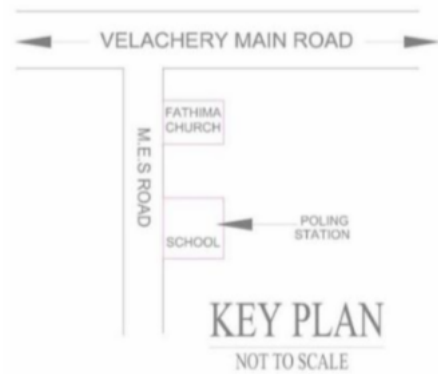

Key MAP View