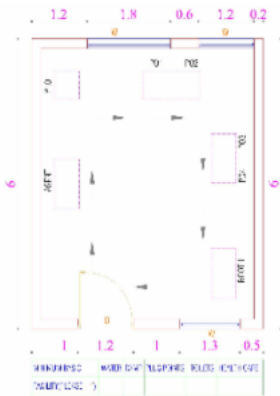

Google Map View

Polling Station Building Front View

Polling Station Front View

Cad View

Key MAP View

1 பெயர் : சேதுராமன் இதரர் பெயர்: சரோஜா வீட்டு எண் : 1 வயது : 75 பாலினம் : ஆண் Photo is available	ZUQ000133	2 பெயர் : ராஜம் கணவர் பெயர்: எத்திராஜ் வீட்டு எண் : 1 வயது : 73 பாலினம் : பெண் Photo is available	ZUQ3135589	3 பெயர் : முத்து தந்தை பெயர்: காளி வீட்டு எண் : 1 வயது : 68 பாலினம் : ஆண் Photo is available	ZUQ0000810
4 பெயர் : ராதாகிருஷ்ணன் தந்தை பெயர்: கோவிந்தராஜ் வீட்டு எண் : 1 வயது : 65 பாலினம் : ஆண் Photo is available	ZUQ2393528	5 பெயர் : மோகன் தந்தை பெயர்: எத்திராஜ் வீட்டு எண் : 1 வயது : 61 பாலினம் : ஆண் Photo is available	EZZ1524842	6 பெயர் : குமார் தந்தை பெயர்: முருகேசன் வீட்டு எண் : 1 வயது : 57 பாலினம் : ஆண் Photo is available	ZUQ0218925
7 பெயர் : ரெஜினாமேரி கணவர் பெயர்: குமார் வீட்டு எண் : 1 வயது : 51 பாலினம் : பெண் Photo is available	ZUQ0218933	8 பெயர் : ரோஸ்லின் கணவர் பெயர்: மோகன் வீட்டு எண் : 1 வயது : 50 பாலினம் : பெண் Photo is available	FYL9986761	9 பெயர் : தயாளன் தந்தை பெயர்: சாமிநாதன் வீட்டு எண் : 1 வயது : 49 பாலினம் : ஆண் Photo is available	ZUQ0589523
10 பெயர் : மாலதி கணவர் பெயர்: பூபாலன் வீட்டு எண் : 1 வயது : 48 பாலினம் : பெண் Photo is available	ZUQ2579860	11 பெயர் : தனலட்சுமி கணவர் பெயர்: சுதாகரன் வீட்டு எண் : 1 வயது : 44 பாலினம் : பெண் Photo is available	ZUQ0589531	12 பெயர் : விஜய குமார் தாயின் பெயர்: ரங்கநாயகி வீட்டு எண் : 1 வயது : 42 பாலினம் : ஆண் Photo is available	ZUQ0589572
13 பெயர் : நரேஷ்குமார் தந்தை பெயர்: சிவமணி வீட்டு எண் : 1 வயது : 40 பாலினம் : ஆண் Photo is available	ZUQ2579985	14 பெயர் : சமன் தந்தை பெயர்: பரமசிவம் வீட்டு எண் : 1 வயது : 39 பாலினம் : ஆண் Photo is available	ZUQ0589390	15 பெயர் : உசேன் தந்தை பெயர்: காஜா மொய்தின் வீட்டு எண் : 1 வயது : 39 பாலினம் : ஆண் Photo is available	ZUQ2393403
16 பெயர் : டில்லிபாபு தந்தை பெயர்: முருகேசன் வீட்டு எண் : 1 வயது : 36 பாலினம் : ஆண் Photo is available	ZUQ2217784	17 பெயர் : விஜயகுமார் தந்தை பெயர்: குமார் வீட்டு எண் : 1 வயது : 34 பாலினம் : ஆண் Photo is available	ZUQ0589622	18 பெயர் : யோகேஷ்வரன் தந்தை பெயர்: பூபாலன் வீட்டு எண் : 1 வயது : 31 பாலினம் : ஆண் Photo is available	ZUQ2579852
19 பெயர் : சதிஷ் குமார் தந்தை பெயர்: மணி வீட்டு எண் : 1 வயது : 29 பாலினம் : ஆண் Photo is available	ZUQ2393569	20 பெயர் : தீபா தந்தை பெயர்: செல்வகுமார் வீட்டு எண் : 1 வயது : 29 பாலினம் : பெண் Photo is available	ZUQ3473287	21 பெயர் : ரஞ்சித் குமார் தந்தை பெயர்: குமார் வீட்டு எண் : 1 வயது : 27 பாலினம் : ஆண் Photo is available	ZUQ2876589
22 பெயர் : ஜனார்தனன் தந்தை பெயர்: மோகன் வீட்டு எண் : 1 வயது : 26 பாலினம் : ஆண் Photo is available	ZUQ2876597	23 பெயர் : கீர்த்தனா தாயின் பெயர்: ரோசலின் வீட்டு எண் : 1 வயது : 21 பாலினம் : பெண் Photo is available	ZUQ3901741	24 பெயர் : சியாமளா தந்தை பெயர்: மணி வீட்டு எண் : 2 வயது : 45 பாலினம் : பெண் Photo is available	EZZ8058133
25 பெயர் : நிக்சன் தந்தை பெயர்: மணி வீட்டு எண் : 2 வயது : 43 பாலினம் : ஆண் Photo is available	FYL9986795	26 பெயர் : மாலதி கணவர் பெயர்: ஜெயக்குமார் வீட்டு எண் : 2 வயது : 43 பாலினம் : பெண் Photo is available	ZUQ2579878	27 பெயர் : சோபனா கணவர் பெயர்: நீக்சன் வீட்டு எண் : 2 வயது : 42 பாலினம் : பெண் Photo is available	EZZ1524487
28 பெயர் : மங்கலம் கணவர் பெயர்: ரீகன் வீட்டு எண் : 2 வயது : 42 பாலினம் : பெண் Photo is available	EZZ1531342	29 பெயர் : சுபாஷினி கணவர் பெயர்: கிருஷ்ணன் வீட்டு எண் : 2 வயது : 40 பாலினம் : பெண் Photo is available	ZUQ1223965	30 பெயர் : தினகரன் தந்தை பெயர்: மோகன் வீட்டு எண் : 2 வயது : 36 பாலினம் : ஆண் Photo is available	ZUQ0322487