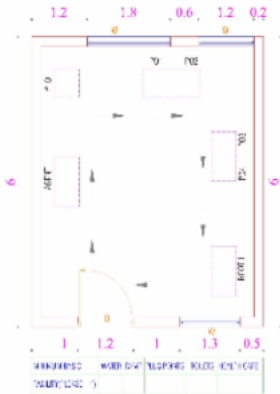

Google Map View

Polling Station Building Front View

Polling Station Front View

Cad View

Key MAP View

1 பெயர் : பிரேமராஜ் தந்தை பெயர்: பூலோகம் வீட்டு எண் : 2 வயது : 50 பாலினம் : ஆண்	ZUQ1589027 Photo is available	# 2 பெயர் : சிவகுமார் விஜயகோபால் தந்தை பெயர்: விஜயகோபால் வீட்டு எண் : 2 வயது : 34 பாலினம் : ஆண்	ZUQ1144906 Photo is available	3 பெயர் : கீர்த்தனா கு தாயின் பெயர்: கவிதா கு வீட்டு எண் : 2 வயது : 21 பாலினம் : பெண்	ZUQ3895562 Photo is available
4 பெயர் : தீபக் தந்தை பெயர்: சுமன்து வீட்டு எண் : 2/ ஜி2 வயது : 33 பாலினம் : ஆண்	ZUQ2921591 Photo is available	5 பெயர் : கல்யாண சுந்தரம் தந்தை பெயர்: போன்னுசாமி வீட்டு எண் : 3 வயது : 64 பாலினம் : ஆண்	ZUQ2477420 Photo is available	6 பெயர் : புஷ்பராணி கணவர் பெயர்: கல்யாண சுந்தரம் வீட்டு எண் : 3 வயது : 62 பாலினம் : பெண்	ZUQ2477438 Photo is available
7 பெயர் : பொன்னியின் செல்வி கணவர் பெயர்: நெடுமாறன் வீட்டு எண் : 3 வயது : 58 பாலினம் : பெண்	ZUQ0891689 Photo is available	8 பெயர் : தங்க அனிதா கணவர் பெயர்: கல்யாண சுந்தரம் வீட்டு எண் : 3 வயது : 37 பாலினம் : பெண்	ZUQ2477446 Photo is available	9 பெயர் : ஜெயசுதா தந்தை பெயர்: ராஜேந்திரன் வீட்டு எண் : 3 வயது : 36 பாலினம் : பெண்	ZUQ0560318 Photo is available
10 பெயர் : ஜெயந்தி தந்தை பெயர்: ராஜேந்திரன் வீட்டு எண் : 3 வயது : 34 பாலினம் : பெண்	ZUQ0559807 Photo is available	11 பெயர் : அரவிந்தகுமார் தந்தை பெயர்: ரவி வீட்டு எண் : 3 வயது : 33 பாலினம் : ஆண்	ZUQ0559799 Photo is available	12 பெயர் : ரேணுகா தேவி தந்தை பெயர்: கார்த்திகேயன் வீட்டு எண் : 3 வயது : 32 பாலினம் : பெண்	ZUQ3634599 Photo is available
13 பெயர் : ஜெயரூபினி தந்தை பெயர்: ரவி வீட்டு எண் : 3-1 வயது : 30 பாலினம் : பெண்	ZUQ2807329 Photo is available	14 பெயர் : தேவி ஸ்ரீ கணவர் பெயர்: அரவிந்த குமார் வீட்டு எண் : 3/1 வயது : 30 பாலினம் : பெண்	ZUQ3634359 Photo is available	15 பெயர் : ரவி தந்தை பெயர்: முத்தையா வீட்டு எண் : 3-1-1 வயது : 63 பாலினம் : ஆண்	FYL4977609 Photo is available
16 பெயர் : கவியரசி கணவர் பெயர்: ரவி வீட்டு எண் : 3-1-1 வயது : 56 பாலினம் : பெண்	FYL4954079 Photo is available	17 பெயர் : யோகேஷ் தந்தை பெயர்: முரளிதரன் வீட்டு எண் : 3/ஏ வயது : 26 பாலினம் : ஆண்	ZUQ3775731 Photo is available	18 பெயர் : சுரேஷ்குமார் தந்தை பெயர்: வெங்கடேசன் வீட்டு எண் : 4 வயது : 48 பாலினம் : ஆண்	ZUQ1831478 Photo is available
19 பெயர் : அருணா கணவர் பெயர்: சுரேஷ்குமார் வீட்டு எண் : 4 வயது : 44 பாலினம் : பெண்	ZUQ1832005 Photo is available	R 20 பெயர் : பழனி சுப்பிரமணியன் விஜயகுமார் தந்தை பெயர்: ராதாகிருஷ்ணா வீட்டு எண் : 4 வயது : 43 பாலினம் : பெண்	ZUQ3435823 Photo is available	21 பெயர் : மகேந்திரன் தந்தை பெயர்: தானாபதி வீட்டு எண் : 5 வயது : 57 பாலினம் : ஆண்	ZUQ1323120 Photo is available
22 பெயர் : லோகநாயகி கணவர் பெயர்: குமார் வீட்டு எண் : 5-1 வயது : 54 பாலினம் : பெண்	FYL2942993 Photo is available	23 பெயர் : சியாமளா தந்தை பெயர்: குமார் வீட்டு எண் : 5-1 வயது : 40 பாலினம் : பெண்	FYL8016586 Photo is available	24 பெயர் : சுவாமிநாதன் தந்தை பெயர்: கல்யாணம் வீட்டு எண் : 5A வயது : 64 பாலினம் : ஆண்	EZZ8354524 Photo is available
25 பெயர் : சாந்திசுவாமிநாதன் கணவர் பெயர்: சுவாமிநாதன் வீட்டு எண் : 5A வயது : 55 பாலினம் : பெண்	EZZ8354532 Photo is available	26 பெயர் : நீலா கணவர் பெயர்: நடராஜன் வீட்டு எண் : 5B வயது : 86 பாலினம் : பெண்	EZZ8354540 Photo is available	27 பெயர் : ராஜேந்திரன் தந்தை பெயர்: ஸ்ரீராமலு வீட்டு எண் : 6 வயது : 67 பாலினம் : ஆண்	FYL8029035 Photo is available
28 பெயர் : அமுதலட்சுமி கணவர் பெயர்: ராஜேந்திரன் வீட்டு எண் : 6 வயது : 57 பாலினம் : பெண்	FYL8023319 Photo is available	29 பெயர் : வனிதா கணவர் பெயர்: மணிவண்ணன் வீட்டு எண் : 6 வயது : 43 பாலினம் : பெண்	EZZ4558714 Photo is available	30 பெயர் : மேனகா தந்தை பெயர்: குமார் வீட்டு எண் : 6 வயது : 34 பாலினம் : பெண்	ZUQ0426700 Photo is available