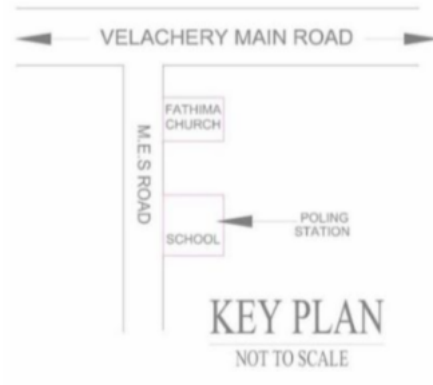

Google Map View

Polling Station Building Front View

Polling Station Front View

Cad View

Key MAP View

1 பெயர் : பிரேமராஜ் தந்தை பெயர்: பூலோகம் வீட்டு எண் : 2 வயது : 50 பாலினம் : ஆண்	ZUQ1589027 Photo is available	# 2 பெயர் : சிவகுமார் விஜயகோபால் தந்தை பெயர்: விஜயகோபால் வீட்டு எண் : 2 வயது : 34 பாலினம் : ஆண்	ZUQ1144906 Photo is available	3 பெயர் : கீர்த்தனா கு தாயின் பெயர்: கவிதா கு வீட்டு எண் : 2 வயது : 21 பாலினம் : பெண்	ZUQ3895562 Photo is available
4 பெயர் : தீபக் தந்தை பெயர்: சுமன்து வீட்டு எண் : 2/ ஜி2 வயது : 33 பாலினம் : ஆண்	ZUQ2921591 Photo is available	5 பெயர் : கல்யாண சுந்தரம் தந்தை பெயர்: போன்னுசாமி வீட்டு எண் : 3 வயது : 64 பாலினம் : ஆண்	ZUQ2477420 Photo is available	6 பெயர் : புஷ்பராணி கணவர் பெயர்: கல்யாண சுந்தரம் வீட்டு எண் : 3 வயது : 62 பாலினம் : பெண்	ZUQ2477438 Photo is available
7 பெயர் : பொன்னியின் செல்வி கணவர் பெயர்: நெடுமாறன் வீட்டு எண் : 3 வயது : 58 பாலினம் : பெண்	ZUQ0891689 Photo is available	8 பெயர் : தங்க அனிதா கணவர் பெயர்: கல்யாண சுந்தரம் வீட்டு எண் : 3 வயது : 37 பாலினம் : பெண்	ZUQ2477446 Photo is available	9 பெயர் : ஜெயசுதா தந்தை பெயர்: ராஜேந்திரன் வீட்டு எண் : 3 வயது : 36 பாலினம் : பெண்	ZUQ0560318 Photo is available
10 பெயர் : ஜெயந்தி தந்தை பெயர்: ராஜேந்திரன் வீட்டு எண் : 3 வயது : 34 பாலினம் : பெண்	ZUQ0559807 Photo is available	11 பெயர் : அரவிந்தகுமார் தந்தை பெயர்: ரவி வீட்டு எண் : 3 வயது : 33 பாலினம் : ஆண்	ZUQ0559799 Photo is available	12 பெயர் : ரேணுகா தேவி தந்தை பெயர்: கார்த்திகேயன் வீட்டு எண் : 3 வயது : 32 பாலினம் : பெண்	ZUQ3634599 Photo is available
13 பெயர் : ஜெயரூபினி தந்தை பெயர்: ரவி வீட்டு எண் : 3-1 வயது : 30 பாலினம் : பெண்	ZUQ2807329 Photo is available	14 பெயர் : தேவி ஸ்ரீ கணவர் பெயர்: அரவிந்த குமார் வீட்டு எண் : 3/1 வயது : 30 பாலினம் : பெண்	ZUQ3634359 Photo is available	15 பெயர் : ரவி தந்தை பெயர்: முத்தையா வீட்டு எண் : 3-1-1 வயது : 63 பாலினம் : ஆண்	FYL4977609 Photo is available
16 பெயர் : கவியரசி கணவர் பெயர்: ரவி வீட்டு எண் : 3-1-1 வயது : 56 பாலினம் : பெண்	FYL4954079 Photo is available	17 பெயர் : யோகேஷ் தந்தை பெயர்: முரளிதரன் வீட்டு எண் : 3/ஏ வயது : 26 பாலினம் : ஆண்	ZUQ3775731 Photo is available	18 பெயர் : சுரேஷ்குமார் தந்தை பெயர்: வெங்கடேசன் வீட்டு எண் : 4 வயது : 48 பாலினம் : ஆண்	ZUQ1831478 Photo is available
19 பெயர் : அருணா கணவர் பெயர்: சுரேஷ்குமார் வீட்டு எண் : 4 வயது : 44 பாலினம் : பெண்	ZUQ1832005 Photo is available	R 20 பெயர் : பழனி சுப்பிரமணியன் விஜயகுமார் தந்தை பெயர்: ராதாகிருஷ்ணா வீட்டு எண் : 4 வயது : 43 பாலினம் : பெண்	ZUQ3435823 Photo is available	21 பெயர் : மகேந்திரன் தந்தை பெயர்: தானாபதி வீட்டு எண் : 5 வயது : 57 பாலினம் : ஆண்	ZUQ1323120 Photo is available
22 பெயர் : லோகநாயகி கணவர் பெயர்: குமார் வீட்டு எண் : 5-1 வயது : 54 பாலினம் : பெண்	FYL2942993 Photo is available	23 பெயர் : சியாமளா தந்தை பெயர்: குமார் வீட்டு எண் : 5-1 வயது : 40 பாலினம் : பெண்	FYL8016586 Photo is available	24 பெயர் : சுவாமிநாதன் தந்தை பெயர்: கல்யாணம் வீட்டு எண் : 5A வயது : 64 பாலினம் : ஆண்	EZZ8354524 Photo is available
25 பெயர் : சாந்திசுவாமிநாதன் கணவர் பெயர்: சுவாமிநாதன் வீட்டு எண் : 5A வயது : 55 பாலினம் : பெண்	EZZ8354532 Photo is available	26 பெயர் : நீலா கணவர் பெயர்: நடராஜன் வீட்டு எண் : 5B வயது : 86 பாலினம் : பெண்	EZZ8354540 Photo is available	27 பெயர் : ராஜேந்திரன் தந்தை பெயர்: ஸ்ரீராமலு வீட்டு எண் : 6 வயது : 67 பாலினம் : ஆண்	FYL8029035 Photo is available
28 பெயர் : அமுதலட்சுமி கணவர் பெயர்: ராஜேந்திரன் வீட்டு எண் : 6 வயது : 57 பாலினம் : பெண்	FYL8023319 Photo is available	29 பெயர் : வனிதா கணவர் பெயர்: மணிவண்ணன் வீட்டு எண் : 6 வயது : 43 பாலினம் : பெண்	EZZ4558714 Photo is available	30 பெயர் : மேனகா தந்தை பெயர்: குமார் வீட்டு எண் : 6 வயது : 34 பாலினம் : பெண்	ZUQ0426700 Photo is available