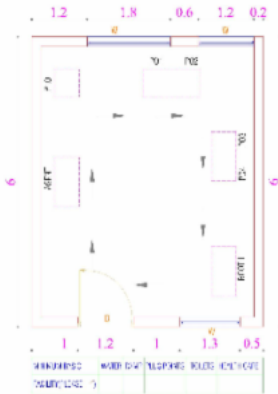

Google Map View

Polling Station Building Front View

Polling Station Front View

Cad View

Key MAP View

1 பெயர் : மஹாலட்சுமி கணவர் பெயர் : ஹரிநாத் வீட்டு எண் : 1 வயது : 72 பாலினம் : பெண்	ZUQ2637718 Photo is available	2 பெயர் : வசந்தி கணவர் பெயர் : முத்தையா வீட்டு எண் : 1 வயது : 60 பாலினம் : பெண்	ZUQ2262277 Photo is available	3 பெயர் : மணிகண்டன் தந்தை பெயர் : ராகவன் வீட்டு எண் : 1 வயது : 43 பாலினம் : ஆண்	ZUQ2262228 Photo is available
4 பெயர் : வசந்தா கணவர் பெயர் : ஏழுமலை வீட்டு எண் : 1-3 வயது : 71 பாலினம் : பெண்	FYL8027773 Photo is available	5 பெயர் : அருணாச்சலம் தந்தை பெயர் : ஏழுமலை வீட்டு எண் : 1-3 வயது : 40 பாலினம் : ஆண்	FYL8029563 Photo is available	6 பெயர் : கல்யாணராமன் இதர பெயர் : மீனாசுதி வீட்டு எண் : 2 வயது : 74 பாலினம் : ஆண்	ZUQ0427476 Photo is available
7 பெயர் : மீனாசுதி கணவர் பெயர் : கல்யாணராமன் வீட்டு எண் : 2 வயது : 65 பாலினம் : பெண்	ZUQ0423947 Photo is available	8 பெயர் : பாலசுப்ரமணியன் தந்தை பெயர் : அப்பாதுரை வீட்டு எண் : 2 வயது : 64 பாலினம் : ஆண்	ZUQ2732287 Photo is available	9 பெயர் : துரைராஜ் தந்தை பெயர் : சோமு வீட்டு எண் : 2 வயது : 61 பாலினம் : ஆண்	ZUQ0890418 Photo is available
10 பெயர் : சாந்தி கணவர் பெயர் : பாலாசுப்பிரமணியன் வீட்டு எண் : 2 வயது : 58 பாலினம் : பெண்	ZUQ2732279 Photo is available	# 11 பெயர் : கார்த்திக் கே தந்தை பெயர் : கல்யாணராமன் வீட்டு எண் : 2 வயது : 40 பாலினம் : ஆண்	ZUQ0426767 Photo is available	12 பெயர் : வைஷ்ணவி தந்தை பெயர் : கல்யாணராமன் வீட்டு எண் : 2 வயது : 36 பாலினம் : பெண்	ZUQ0423467 Photo is available
13 பெயர் : கோபிநாதன் தந்தை பெயர் : பாலசுப்ரமணியன் வீட்டு எண் : 2 வயது : 36 பாலினம் : ஆண்	ZUQ2732303 Photo is available	14 பெயர் : பிரவீன் குமார் தந்தை பெயர் : துரைராஜ் வீட்டு எண் : 2 வயது : 30 பாலினம் : ஆண்	ZUQ1832575 Photo is available	15 பெயர் : அஸ்வின்குமார் தந்தை பெயர் : துரைராஜ் வீட்டு எண் : 2/4 வயது : 27 பாலினம் : ஆண்	ZUQ3001583 Photo is available
16 பெயர் : இசக்கியப்பன் தந்தை பெயர் : மருதவிநாயகம் வீட்டு எண் : 3 வயது : 88 பாலினம் : ஆண்	ZUQ0890343 Photo is available	17 பெயர் : சுந்தரி கணவர் பெயர் : இசக்கியப்பன் வீட்டு எண் : 3 வயது : 69 பாலினம் : பெண்	ZUQ0890244 Photo is available	18 பெயர் : கிருஷ்ணன் தந்தை பெயர் : கோபால் வீட்டு எண் : 3-4 வயது : 61 பாலினம் : ஆண்	EZZ5036074 Photo is available
19 பெயர் : மஞ்சளா கணவர் பெயர் : கிருஷ்ணன் வீட்டு எண் : 3-4 வயது : 58 பாலினம் : பெண்	EZZ5036082 Photo is available	S2 20 பெயர் : காயத்ரி கே தந்தை பெயர் : கிருஷ்ணன் வீட்டு எண் : 3-4 வயது : 38 பாலினம் : பெண்	EZZ5036090 Photo is available	21 பெயர் : பழனிவேல் தந்தை பெயர் : தியாகராஜன் வீட்டு எண் : 4 வயது : 50 பாலினம் : ஆண்	ZUQ0423509 Photo is available
S2 22 பெயர் : ரம்யா டி கணவர் பெயர் : பாலுவினோத்குமார் வீட்டு எண் : 4 வயது : 45 பாலினம் : பெண்	ZUQ1832393 Photo is available	23 பெயர் : தேன்மொழி கணவர் பெயர் : பழனிவேல் வீட்டு எண் : 4 வயது : 44 பாலினம் : பெண்	ZUQ0425009 Photo is available	24 பெயர் : அவினாஷ் இன்பிரிட் தந்தை பெயர் : சார்லஸ் சுரேஷ் டேவிட் வீட்டு எண் : 4/2 வயது : 37 பாலினம் : ஆண்	ZUQ3434446 Photo is available
25 பெயர் : திவ்யா கணவர் பெயர் : கங்கா பிரசாத் வீட்டு எண் : 4/7 வயது : 32 பாலினம் : பெண்	ZUQ3634789 Photo is available	26 பெயர் : நரசிம்மன் தந்தை பெயர் : ஸ்ரீனிவாசன் வீட்டு எண் : 5 வயது : 74 பாலினம் : ஆண்	EZZ4542080 Photo is available	27 பெயர் : வைஜெயந்தி கணவர் பெயர் : நரசிம்மன் வீட்டு எண் : 5 வயது : 72 பாலினம் : பெண்	EZZ4542098 Photo is available
28 பெயர் : ஹரிஷ் தந்தை பெயர் : நரசிம்மன் வீட்டு எண் : 5 வயது : 45 பாலினம் : ஆண்	EZZ4541892 Photo is available	29 பெயர் : ஷாலினி தந்தை பெயர் : நரசிம்மன் வீட்டு எண் : 5 வயது : 43 பாலினம் : பெண்	EZZ4542155 Photo is available	30 பெயர் : கோமதிதேவி கணவர் பெயர் : ரமேஷ் வீட்டு எண் : 5 வயது : 39 பாலினம் : பெண்	ZUQ2732378 Photo is available