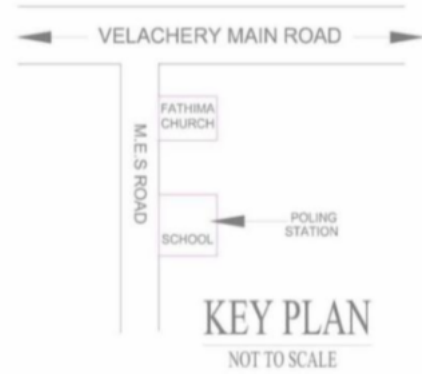

Google Map View

Polling Station Building Front View

Polling Station Front View

Cad View

Key MAP View

1 பெயர் : மஹாலட்சுமி கணவர் பெயர் : ஹரிநாத் வீட்டு எண் : 1 வயது : 72 பாலினம் : பெண்	ZUQ2637718 Photo is available	2 பெயர் : வசந்தி கணவர் பெயர் : முத்தையா வீட்டு எண் : 1 வயது : 60 பாலினம் : பெண்	ZUQ2262277 Photo is available	3 பெயர் : மணிகண்டன் தந்தை பெயர் : ராகவன் வீட்டு எண் : 1 வயது : 43 பாலினம் : ஆண்	ZUQ2262228 Photo is available
4 பெயர் : வசந்தா கணவர் பெயர் : ஏழுமலை வீட்டு எண் : 1-3 வயது : 71 பாலினம் : பெண்	FYL8027773 Photo is available	5 பெயர் : அருணாச்சலம் தந்தை பெயர் : ஏழுமலை வீட்டு எண் : 1-3 வயது : 40 பாலினம் : ஆண்	FYL8029563 Photo is available	6 பெயர் : கல்யாணராமன் இதர பெயர் : மீனாசுதி வீட்டு எண் : 2 வயது : 74 பாலினம் : ஆண்	ZUQ0427476 Photo is available
7 பெயர் : மீனாசுதி கணவர் பெயர் : கல்யாணராமன் வீட்டு எண் : 2 வயது : 65 பாலினம் : பெண்	ZUQ0423947 Photo is available	8 பெயர் : பாலசுப்ரமணியன் தந்தை பெயர் : அப்பாதுரை வீட்டு எண் : 2 வயது : 64 பாலினம் : ஆண்	ZUQ2732287 Photo is available	9 பெயர் : துரைராஜ் தந்தை பெயர் : சோமு வீட்டு எண் : 2 வயது : 61 பாலினம் : ஆண்	ZUQ0890418 Photo is available
10 பெயர் : சாந்தி கணவர் பெயர் : பாலாசுப்பிரமணியன் வீட்டு எண் : 2 வயது : 58 பாலினம் : பெண்	ZUQ2732279 Photo is available	# 11 பெயர் : கார்த்திக் கே தந்தை பெயர் : கல்யாணராமன் வீட்டு எண் : 2 வயது : 40 பாலினம் : ஆண்	ZUQ0426767 Photo is available	12 பெயர் : வைஷ்ணவி தந்தை பெயர் : கல்யாணராமன் வீட்டு எண் : 2 வயது : 36 பாலினம் : பெண்	ZUQ0423467 Photo is available
13 பெயர் : கோபிநாதன் தந்தை பெயர் : பாலசுப்ரமணியன் வீட்டு எண் : 2 வயது : 36 பாலினம் : ஆண்	ZUQ2732303 Photo is available	14 பெயர் : பிரவீன் குமார் தந்தை பெயர் : துரைராஜ் வீட்டு எண் : 2 வயது : 30 பாலினம் : ஆண்	ZUQ1832575 Photo is available	15 பெயர் : அஸ்வின்குமார் தந்தை பெயர் : துரைராஜ் வீட்டு எண் : 2/4 வயது : 27 பாலினம் : ஆண்	ZUQ3001583 Photo is available
16 பெயர் : இசக்கியப்பன் தந்தை பெயர் : மருதவிநாயகம் வீட்டு எண் : 3 வயது : 88 பாலினம் : ஆண்	ZUQ0890343 Photo is available	17 பெயர் : சுந்தரி கணவர் பெயர் : இசக்கியப்பன் வீட்டு எண் : 3 வயது : 69 பாலினம் : பெண்	ZUQ0890244 Photo is available	18 பெயர் : கிருஷ்ணன் தந்தை பெயர் : கோபால் வீட்டு எண் : 3-4 வயது : 61 பாலினம் : ஆண்	EZZ5036074 Photo is available
19 பெயர் : மஞ்சளா கணவர் பெயர் : கிருஷ்ணன் வீட்டு எண் : 3-4 வயது : 58 பாலினம் : பெண்	EZZ5036082 Photo is available	S2 20 பெயர் : காயத்ரி கே தந்தை பெயர் : கிருஷ்ணன் வீட்டு எண் : 3-4 வயது : 38 பாலினம் : பெண்	EZZ5036090 Photo is available	21 பெயர் : பழனிவேல் தந்தை பெயர் : தியாகராஜன் வீட்டு எண் : 4 வயது : 50 பாலினம் : ஆண்	ZUQ0423509 Photo is available
S2 22 பெயர் : ரம்யா டி கணவர் பெயர் : பாலுவினோத்குமார் வீட்டு எண் : 4 வயது : 45 பாலினம் : பெண்	ZUQ1832393 Photo is available	23 பெயர் : தேன்மொழி கணவர் பெயர் : பழனிவேல் வீட்டு எண் : 4 வயது : 44 பாலினம் : பெண்	ZUQ0425009 Photo is available	24 பெயர் : அவினாஷ் இன்பிரிட் தந்தை பெயர் : சார்லஸ் சுரேஷ் டேவிட் வீட்டு எண் : 4/2 வயது : 37 பாலினம் : ஆண்	ZUQ3434446 Photo is available
25 பெயர் : திவ்யா கணவர் பெயர் : கங்கா பிரசாத் வீட்டு எண் : 4/7 வயது : 32 பாலினம் : பெண்	ZUQ3634789 Photo is available	26 பெயர் : நரசிம்மன் தந்தை பெயர் : ஸ்ரீனிவாசன் வீட்டு எண் : 5 வயது : 74 பாலினம் : ஆண்	EZZ4542080 Photo is available	27 பெயர் : வைஜெயந்தி கணவர் பெயர் : நரசிம்மன் வீட்டு எண் : 5 வயது : 72 பாலினம் : பெண்	EZZ4542098 Photo is available
28 பெயர் : ஹரிஷ் தந்தை பெயர் : நரசிம்மன் வீட்டு எண் : 5 வயது : 45 பாலினம் : ஆண்	EZZ4541892 Photo is available	29 பெயர் : ஷாலினி தந்தை பெயர் : நரசிம்மன் வீட்டு எண் : 5 வயது : 43 பாலினம் : பெண்	EZZ4542155 Photo is available	30 பெயர் : கோமதிதேவி கணவர் பெயர் : ரமேஷ் வீட்டு எண் : 5 வயது : 39 பாலினம் : பெண்	ZUQ2732378 Photo is available