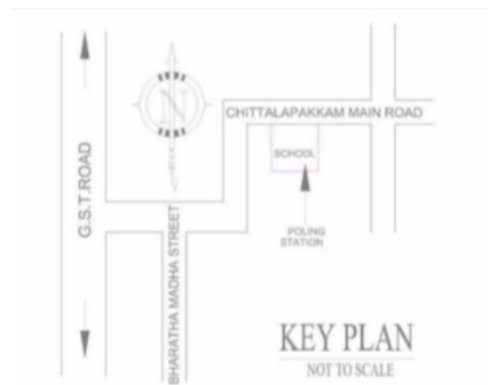

Cad View

Key MAP View