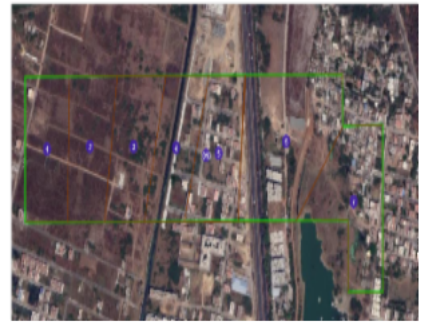

Google Map View