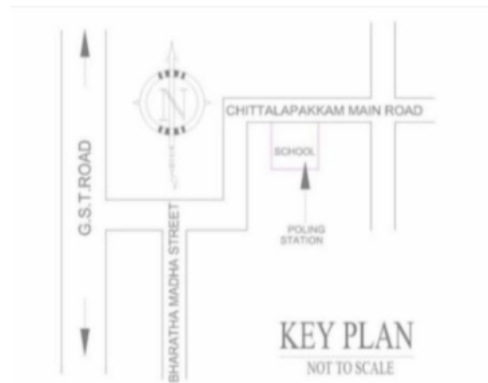

Key MAP View