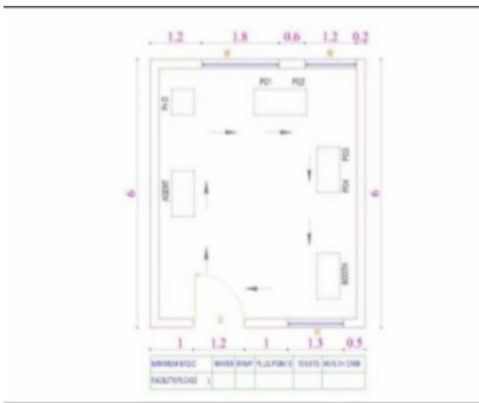

Nazri Naksha

Google Map View

Polling Station Building Front View

Polling Station Front View

Cad View

Key MAP View

1 பெயர் : முருகவேல் தந்தை பெயர் : வரதன் வீட்டு எண் : 1 வயது : 49 பாலினம் : ஆண் Photo is available	ZUQ1205780	2 பெயர் : ரஃபீகா தந்தை பெயர் : சாதிக் பாஷா வீட்டு எண் : 1 வயது : 24 பாலினம் : பெண் Photo is available	ZUQ3502267	3 பெயர் : அருணா தேவி கணவர் பெயர் : பென்ஜமின் வீட்டு எண் : 2 வயது : 78 பாலினம் : பெண் Photo is available	ZUQ1205806
4 பெயர் : தங்கவேல் தந்தை பெயர் : கோட்டையர் வீட்டு எண் : 2 வயது : 64 பாலினம் : ஆண் Photo is available	ZUQ3768710	5 பெயர் : காந்திமதி கணவர் பெயர் : தங்கவேல் வீட்டு எண் : 2 வயது : 61 பாலினம் : பெண் Photo is available	ZUQ3768561	6 பெயர் : சரஸ்வதி கணவர் பெயர் : பாண்டிரங்கன் வீட்டு எண் : 2 வயது : 54 பாலினம் : பெண் Photo is available	ZUQ1838069
7 பெயர் : சுந்தரராஜன் தந்தை பெயர் : பெஞ்சமின் வீட்டு எண் : 2 வயது : 49 பாலினம் : ஆண் Photo is available	ZUQ1205798	8 பெயர் : சர்மிளா கணவர் பெயர் : சுந்தரராஜன் வீட்டு எண் : 2 வயது : 44 பாலினம் : பெண் Photo is available	ZUQ2264356	9 பெயர் : மஞ்சு கணவர் பெயர் : பாலாஜி வீட்டு எண் : 2 வயது : 40 பாலினம் : பெண் Photo is available	ZUQ1838044
10 பெயர் : கார்த்திக் தந்தை பெயர் : தங்கவேல் வீட்டு எண் : 2 வயது : 37 பாலினம் : ஆண் Photo is available	ZUQ3768728	11 பெயர் : கவிதா தாயின் பெயர் : சரஸ்வதி வீட்டு எண் : 2 வயது : 32 பாலினம் : பெண் Photo is available	ZUQ1838051	12 பெயர் : திவ்யா கணவர் பெயர் : கார்த்திக் வீட்டு எண் : 2 வயது : 32 பாலினம் : பெண் Photo is available	ZUQ3768702
13 பெயர் : ஆதர்ஷினி ச தந்தை பெயர் : சுந்தரராஜன் வீட்டு எண் : 2 வயது : 19 பாலினம் : பெண் Photo is available	ZUQ4170643	14 பெயர் : ஜோகாபரியா தந்தை பெயர் : சிவப்பிரகாசம் வீட்டு எண் : 2/1 வயது : 25 பாலினம் : பெண் Photo is available	ZUQ3070448	15 பெயர் : கந்தசாமி தந்தை பெயர் : கேசவன் வீட்டு எண் : 3 வயது : 69 பாலினம் : ஆண் Photo is available	ZUQ2348720
16 பெயர் : சங்கரி தந்தை பெயர் : கிரீஸ் சுப்ரமணியன் வீட்டு எண் : 3 வயது : 40 பாலினம் : பெண் Photo is available	ZUQ2085652	17 பெயர் : சங்கர் பாஸ்கரன் தந்தை பெயர் : பாஸ்கரன் வீட்டு எண் : 3 வயது : 31 பாலினம் : ஆண் Photo is available	ZUQ1838010	18 பெயர் : சுசிலா கணவர் பெயர் : கந்தசாமி வீட்டு எண் : 3/5 வயது : 60 பாலினம் : பெண் Photo is available	ZUQ3070513
19 பெயர் : நேசமணி தந்தை பெயர் : கந்தசாமி வீட்டு எண் : 3/5 வயது : 27 பாலினம் : ஆண் Photo is available	ZUQ3070471	R 20 பெயர் : கலியபெருமாள் தந்தை பெயர் : கோவிந்தசாமி வீட்டு எண் : 4 வயது : 81 பாலினம் : ஆண் Photo is available	ZUQ1592815	21 பெயர் : பவுணம்பாள் கணவர் பெயர் : கலியபெருமாள் வீட்டு எண் : 4 வயது : 81 பாலினம் : பெண் Photo is available	ZUQ1592849
22 பெயர் : பட்டாபிராமன் தந்தை பெயர் : சுப்ரமணியன் வீட்டு எண் : 4 வயது : 79 பாலினம் : ஆண் Photo is available	ZUQ0873398	23 பெயர் : சேகர் தந்தை பெயர் : முத்து வீட்டு எண் : 4 வயது : 68 பாலினம் : ஆண் Photo is available	ZUQ1332188	R 24 பெயர் : பவானி கணவர் பெயர் : சேகர் வீட்டு எண் : 4 வயது : 64 பாலினம் : பெண் Photo is available	ZUQ2264463
25 பெயர் : ராஜலக்ஷ்மி கணவர் பெயர் : கோவிந்தன் வீட்டு எண் : 4 வயது : 53 பாலினம் : பெண் Photo is available	FYL8122517	26 பெயர் : ராகவேந்திர ராமணராவ் தந்தை பெயர் : கிருஷ்ணராவ் வீட்டு எண் : 4 வயது : 50 பாலினம் : ஆண் Photo is available	ZUQ1329705	27 பெயர் : பாலமுருகன் தந்தை பெயர் : பாலமுத்து வீட்டு எண் : 4 வயது : 34 பாலினம் : ஆண் Photo is available	ZUQ0867283
28 பெயர் : விக்னேஷ் தாயின் பெயர் : முருகேஸ்வரி வீட்டு எண் : 4 வயது : 32 பாலினம் : ஆண் Photo is available	ZUQ1501972	29 பெயர் : சிவா தந்தை பெயர் : வீமன்ராஜ் வீட்டு எண் : 4 வயது : 31 பாலினம் : ஆண் Photo is available	ZUQ1838101	30 பெயர் : ராஜீ தந்தை பெயர் : சேகர் வீட்டு எண் : 4 வயது : 30 பாலினம் : ஆண் Photo is available	ZUQ2264471