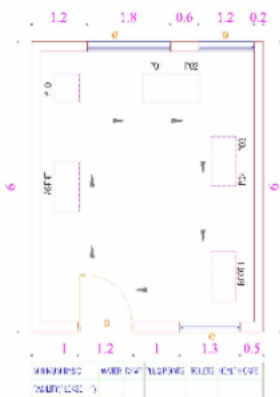

Google Map View

Polling Station Building Front View

Polling Station Front View

Cad View

Key MAP View

1 பெயர் : சேதுமாதவன் தந்தை பெயர்: ராமமுர்த்தி வீட்டு எண் : 1 வயது : 65 பாலினம் : ஆண் Photo is available	ZUQ0095307	2 பெயர் : ரமேஷ் தந்தை பெயர்: கிருட்டிணேவனி வீட்டு எண் : 1 வயது : 63 பாலினம் : ஆண் Photo is available	ZUQ0095513	3 பெயர் : சுப்பலக்ஷ்மி கணவர் பெயர்: சேதுமாதவன் வீட்டு எண் : 1 வயது : 61 பாலினம் : பெண் Photo is available	ZUQ0095422
4 பெயர் : காயத்ரி கணவர் பெயர்: சேதுமாதவன் வீட்டு எண் : 1 வயது : 35 பாலினம் : பெண் Photo is available	ZUQ1594217	5 பெயர் : காந்தா கணவர் பெயர்: கேசவன் வீட்டு எண் : 1-1 வயது : 66 பாலினம் : பெண் Photo is available	FYL8126211	6 பெயர் : ஏழுமலை தந்தை பெயர்: கேசவன் வீட்டு எண் : 1-1 வயது : 43 பாலினம் : ஆண் Photo is available	FYL8148249
7 பெயர் : பிரகாஷ் தந்தை பெயர்: கங்காதரன் வீட்டு எண் : 1-2 வயது : 45 பாலினம் : ஆண் Photo is available	FYL8134116	8 பெயர் : காமாட்சி கணவர் பெயர்: பிரகாஷ் வீட்டு எண் : 1-2 வயது : 41 பாலினம் : பெண் Photo is available	FYL8133720	9 பெயர் : தீனதயாளன் மா தாயின் பெயர்: மோகனசுந்தரி சா வீட்டு எண் : 1 முரளி அவென்பூ வயது : 19 பாலினம் : ஆண் Photo is available	ZUQ4136677
10 பெயர் : பார்வதி கணவர் பெயர்: பெருமாள் வீட்டு எண் : 2 வயது : 71 பாலினம் : பெண் Photo is available	ZUQ3199734	11 பெயர் : மீனாட்சி கணவர் பெயர்: ரமேஷ் வீட்டு எண் : 2 வயது : 58 பாலினம் : பெண் Photo is available	ZUQ1594225	12 பெயர் : ஸ்ரீவித்யா கணவர் பெயர்: கல்யாணசுந்தரம் வீட்டு எண் : 2 வயது : 57 பாலினம் : பெண் Photo is available	ZUQ0095257
13 பெயர் : தனலட்சுமி கணவர் பெயர்: ரவி வீட்டு எண் : 2 வயது : 51 பாலினம் : பெண் Photo is available	FYL8139610	14 பெயர் : அசோக்குமார் தந்தை பெயர்: ஞானபிரகாசம் வீட்டு எண் : 2 வயது : 51 பாலினம் : ஆண் Photo is available	ZUQ2485779	15 பெயர் : காமாட்சி கணவர் பெயர்: அசோக்குமார் வீட்டு எண் : 2 வயது : 47 பாலினம் : பெண் Photo is available	FYL8130163
16 பெயர் : கார்த்திகேயன் தந்தை பெயர்: பெருமாள் வீட்டு எண் : 2 வயது : 38 பாலினம் : ஆண் Photo is available	ZUQ1336114	17 பெயர் : சஹானா கணவர் பெயர்: ரமேஷ் வீட்டு எண் : 2 வயது : 31 பாலினம் : பெண் Photo is available	ZUQ1594191	18 பெயர் : கோபிநாத் தந்தை பெயர்: அசோக் குமார் வீட்டு எண் : 2 வயது : 28 பாலினம் : ஆண் Photo is available	ZUQ2876167
19 பெயர் : சுஜி தந்தை பெயர்: அசோக் குமார் வீட்டு எண் : 2 வயது : 25 பாலினம் : பெண் Photo is available	ZUQ3058047	20 பெயர் : அம்பிகா தந்தை பெயர்: அசோக்குமார் வீட்டு எண் : 2/3 வயது : 23 பாலினம் : பெண் Photo is available	ZUQ3595402	21 பெயர் : சண்முகம் தந்தை பெயர்: பெருமாள் வீட்டு எண் : 2G வயது : 46 பாலினம் : ஆண் Photo is available	ZUQ0442905
22 பெயர் : முத்துபாரதி கணவர் பெயர்: சண்முகம் வீட்டு எண் : 2G வயது : 42 பாலினம் : பெண் Photo is available	ZUQ0442913	23 பெயர் : தேவகி கணவர் பெயர்: கங்காதரன் வீட்டு எண் : 4 வயது : 53 பாலினம் : பெண் Photo is available	ZUQ0095448	24 பெயர் : தயாளன் தந்தை பெயர்: பொன்னுசாமி வீட்டு எண் : 5 வயது : 74 பாலினம் : ஆண் Photo is available	ZUQ0441832
25 பெயர் : பழனி தந்தை பெயர்: தயாளன் வீட்டு எண் : 5 வயது : 56 பாலினம் : ஆண் Photo is available	ZUQ0441840	26 பெயர் : ஹேமலதா கணவர் பெயர்: செல்வகுமார் வீட்டு எண் : 5 வயது : 47 பாலினம் : பெண் Photo is available	ZUQ0947507	27 பெயர் : சமதி கணவர் பெயர்: வடிவேலு வீட்டு எண் : 5 வயது : 45 பாலினம் : பெண் Photo is available	FYL8130171
28 பெயர் : ஸ்டீபன்ராஜ் தந்தை பெயர்: வெங்கடேஷ் வீட்டு எண் : 5 வயது : 29 பாலினம் : ஆண் Photo is available	ZUQ2876142	29 பெயர் : ரோஸ் மேரி தந்தை பெயர்: வெங்கடேசன் வீட்டு எண் : 5 வயது : 28 பாலினம் : பெண் Photo is available	ZUQ2876134	30 பெயர் : அருண்குமார் தந்தை பெயர்: பழனி வீட்டு எண் : 5 வயது : 27 பாலினம் : ஆண் Photo is available	ZUQ2891059