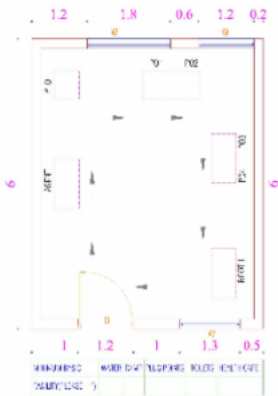

Google Map View

Polling Station Building Front View

Polling Station Front View

Cad View

Key MAP View

1 பெயர் : கணேசன் தந்தை பெயர்: ஜானகிராமன் வீட்டு எண் : 1 வயது : 53 பாலினம் : ஆண்	ZUQ0443374 Photo is available	2 பெயர் : பவானி கணவர் பெயர்: கணேசன் வீட்டு எண் : 1 வயது : 47 பாலினம் : பெண்	ZUQ0443382 Photo is available	3 பெயர் : நிதியா கணவர் பெயர்: கணேஷ் வீட்டு எண் : 1 வயது : 35 பாலினம் : பெண்	ZUQ3834801 Photo is available
4 பெயர் : திருவிசுரமன் தந்தை பெயர்: கணேசன் வீட்டு எண் : 1 வயது : 23 பாலினம் : ஆண்	ZUQ3775715 Photo is available	5 பெயர் : சுந்தரமூர்த்தி தந்தை பெயர்: வெங்கடசாமி வீட்டு எண் : 1-1 வயது : 74 பாலினம் : ஆண்	ZUQ3200334 Photo is available	6 பெயர் : சாந்தலஷ்மி கணவர் பெயர்: சுந்தரமூர்த்தி வீட்டு எண் : 1-1 வயது : 66 பாலினம் : பெண்	ZUQ3200342 Photo is available
7 பெயர் : பாலாஜி தந்தை பெயர்: சுந்தரமூர்த்தி வீட்டு எண் : 1-1 வயது : 46 பாலினம் : ஆண்	FYL9854480 Photo is available	8 பெயர் : கணேஷ் தந்தை பெயர்: சுந்தரமூர்த்தி வீட்டு எண் : 1-1 வயது : 41 பாலினம் : ஆண்	FYL8124588 Photo is available	9 பெயர் : மோனிகா தந்தை பெயர்: ஞானபிரகாசம் வீட்டு எண் : 2 வயது : 33 பாலினம் : பெண்	ZUQ1840206 Photo is available
10 பெயர் : ஞானபிரகாசம் தந்தை பெயர்: வேலு வீட்டு எண் : 2-1 வயது : 67 பாலினம் : ஆண்	FYL4015103 Photo is available	11 பெயர் : விஜயா கணவர் பெயர்: ஞானபிரகாசம் வீட்டு எண் : 2-1 வயது : 63 பாலினம் : பெண்	FYL4015111 Photo is available	12 பெயர் : ப்ரீதி தந்தை பெயர்: ஞானபிரகாசம் வீட்டு எண் : 2-1 வயது : 39 பாலினம் : பெண்	EZZ8157448 Photo is available
13 பெயர் : லக்ஷ்மணன் தந்தை பெயர்: பிரணதார்த்தி ஹர வியாஸ் வீட்டு எண் : 3 வயது : 86 பாலினம் : ஆண்	ZUQ2736114 Photo is available	14 பெயர் : பத்மாவதி கணவர் பெயர்: லட்சுமணன் வீட்டு எண் : 3 வயது : 78 பாலினம் : பெண்	ZUQ3200359 Photo is available	15 பெயர் : மோகன் குமார் தந்தை பெயர்: யாகவகண்ணன் வீட்டு எண் : 3 வயது : 52 பாலினம் : ஆண்	ZUQ1056266 Photo is available
16 பெயர் : திரியம்பக் தந்தை பெயர்: லட்சுமணன் வீட்டு எண் : 3 வயது : 51 பாலினம் : ஆண்	ZUQ3200367 Photo is available	17 பெயர் : ப்ரீதேவி கணவர் பெயர்: மோகன் குமார் வீட்டு எண் : 3 வயது : 46 பாலினம் : பெண்	ZUQ0947549 Photo is available	18 பெயர் : ஹரிபிரியா டோண்டே கணவர் பெயர்: திரியம்பக்.ட வீட்டு எண் : 3 வயது : 45 பாலினம் : பெண்	ZUQ0443390 Photo is available
19 பெயர் : வைஷ்ணவி தந்தை பெயர்: சுப்பிரமணியன் வீட்டு எண் : 3 வயது : 25 பாலினம் : பெண்	ZUQ3058591 Photo is available	S2 20 பெயர் : பாலாஜி விஸ்வநாதன் தாயின் பெயர்: ஜி ப்ரீதரன் வீட்டு எண் : 3 வயது : 24 பாலினம் : ஆண்	ZUQ3595915 Photo is available	21 பெயர் : சாயிராம் தந்தை பெயர்: இந்திரன் வீட்டு எண் : 3 வயது : 23 பாலினம் : ஆண்	ZUQ3823325 Photo is available
22 பெயர் : பிரசன்னன் தந்தை பெயர்: வாசுதேவன் வீட்டு எண் : 3FF3 வயது : 61 பாலினம் : ஆண்	ZUQ3200375 Photo is available	23 பெயர் : சித்ரா கணவர் பெயர்: பிரசன்னன் வீட்டு எண் : 3FF3 வயது : 57 பாலினம் : பெண்	KSV1036029 Photo is available	24 பெயர் : இந்திரன் தந்தை பெயர்: வெங்கடராமன் வீட்டு எண் : 3G2 வயது : 60 பாலினம் : ஆண்	FYL8124174 Photo is available
25 பெயர் : உமாமகேஸ்வரி கணவர் பெயர்: இந்திரன் வீட்டு எண் : 3G2 வயது : 50 பாலினம் : பெண்	FYL8132359 Photo is available	26 பெயர் : சரவணன் தந்தை பெயர்: பாலு வீட்டு எண் : 4 வயது : 60 பாலினம் : ஆண்	ZUQ0443408 Photo is available	27 பெயர் : பாரதி கணவர் பெயர்: சரவணன் வீட்டு எண் : 4 வயது : 57 பாலினம் : பெண்	ZUQ0443416 Photo is available
28 பெயர் : ச க தட்சிணாமூர்த்தி தந்தை பெயர்: பா சரவணன் வீட்டு எண் : 4 வயது : 25 பாலினம் : ஆண்	ZUQ4077640 Photo is available	29 பெயர் : விஜயா கணவர் பெயர்: ராஜகோபாலன் வீட்டு எண் : 6 வயது : 68 பாலினம் : பெண்	ZUQ0443432 Photo is available	30 பெயர் : சுப்ரமணியம் தந்தை பெயர்: ராஜகோபாலன் வீட்டு எண் : 6 வயது : 41 பாலினம் : ஆண்	ZUQ0443440 Photo is available