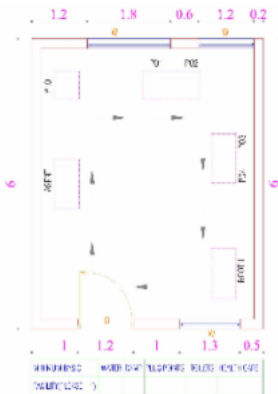

Google Map View

Polling Station Building Front View

Polling Station Front View

Cad View

Key MAP View

சட்டமன்றத் தொகுதியின் எண் மற்றும் பெயர் : 31-தாம்பரம் பிரிவு எண் மற்றும் பெயர் 1-தாம்பரம் (மா), சிட்லபாக்கம், வார்டு 10 தேனுபுரிஸ்வரர் தெரு எம் எம் டி ஏ நகர்