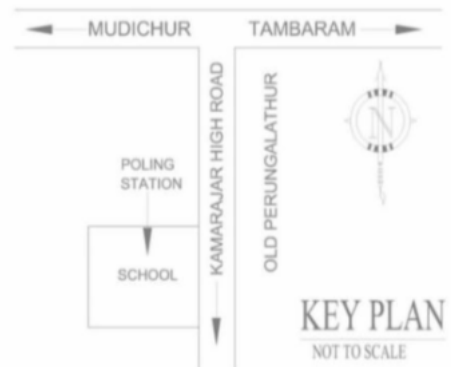

3. வாக்குச் சாவடியின் விவரங்கள்

| | | |
|--|---|----------------------|
| <p>வாக்குச் சாவடியின் எண் மற்றும் பெயர் :</p> <p>236 - அட்வன்ட் கிருஸ்துவ நடுநிலைப்பள்ளி செம்பாக்கம் மேற்கு முகம்</p> <p>வாக்குச் சாவடியின் முகவரி :</p> <p>அட்வன்ட் கிருஸ்துவ நடுநிலைப்பள்ளி செம்பாக்கம் மேற்கு முகம்</p> | <p>வாக்குச் சாவடியின் வகைப்பாடு (ஆண்/பெண்/பொது)</p> <p>துணை வாக்குச் சாவடிகளின் எண்ணிக்கை :</p> | <p>பொது</p> <p>0</p> |
|--|---|----------------------|

வாக்காளர் பதிவு அலுவலரின்
கையொப்பம்

Nazri Naksha

Google Map View

Polling Station Building Front View

Polling Station Front View

Cad View

Key MAP View

சட்டமன்றத் தொகுதியின் எண் மற்றும் பெயர் : 31-தாம்பரம் பிரிவு எண் மற்றும் பெயர் 1-தாம்பரம் (மா), செம்பாக்கம் வார்டு 1 பிரசாந்த் காலனி