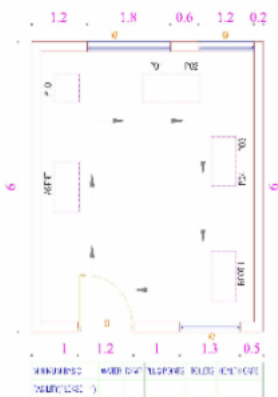

வாக்காளர் பதிவு அலுவலரின்
கையொப்பம்

Nazri Naksha

Google Map View

Polling Station Building Front View

Polling Station Front View

Cad View

Key MAP View

சட்டமன்றத் தொகுதியின் எண் மற்றும் பெயர் : 31-தாம்பரம் பிரிவு எண் மற்றும் பெயர் 1-தாம்பரம் (மா), செம்பாக்கம் வார்டு 1 பிரசாந்த் காலனி