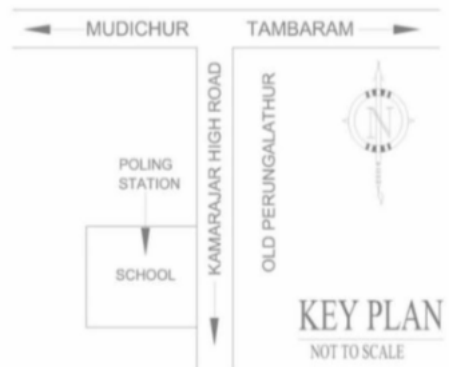

Nazri Naksha

Google Map View

Polling Station Building Front View

Polling Station Front View

Cad View

Key MAP View

1 பெயர் : ரகுநந்தன் தாயின் பெயர் : லீலா வீட்டு எண் : 1 வயது : 57 பாலினம் : ஆண்	FYL8558165 Photo is available	2 பெயர் : ரேகா தாயின் பெயர் : லீலா வீட்டு எண் : 1 வயது : 46 பாலினம் : பெண்	FYL8558538 Photo is available	3 பெயர் : நாராயண பிள்ளை தந்தை பெயர் : குமாரசுவாமி வீட்டு எண் : 1பி வயது : 49 பாலினம் : ஆண்	ZUQ4205639 Photo is available
# 4 பெயர் : ராதா தந்தை பெயர் : ஆனந்தவேல் வீட்டு எண் : எண்:02 வயது : 36 பாலினம் : பெண்	ZUQ1847987 Photo is available	5 பெயர் : ஜெயகுமார் தந்தை பெயர் : ராமசாமி வீட்டு எண் : 5 வயது : 71 பாலினம் : ஆண்	FYL8565194 Photo is available	Q 6 பெயர் : சிவகுமாரி கணவர் பெயர் : ஜெயகுமார் வீட்டு எண் : 5 வயது : 56 பாலினம் : பெண்	FYL8559809 Photo is available
7 பெயர் : ஜெயபுரீ கணவர் பெயர் : ரகுநந்தன் வீட்டு எண் : 5 வயது : 51 பாலினம் : பெண்	EZZ5058292 Photo is available	8 பெயர் : ஜெயசூரியா தந்தை பெயர் : ஜெயகுமார் வீட்டு எண் : 5 வயது : 28 பாலினம் : பெண்	ZUQ2891828 Photo is available	9 பெயர் : பிரசன்ன வெங்கடேஷ் தந்தை பெயர் : ஜெயக்குமார் வீட்டு எண் : 5 வயது : 26 பாலினம் : ஆண்	ZUQ2959815 Photo is available
10 பெயர் : ஷர்மிளா தந்தை பெயர் : சுகுமார் வீட்டு எண் : 5 ஞானராஜ் சாலை வயது : 28 பாலினம் : பெண்	YPE3184538 Photo is available	11 பெயர் : சீனுவாசன் தந்தை பெயர் : நடராஜன் வீட்டு எண் : 7 வயது : 62 பாலினம் : ஆண்	ZUQ0103754 Photo is available	12 பெயர் : விரஜினி கணவர் பெயர் : சராலி வீட்டு எண் : 10 வயது : 72 பாலினம் : பெண்	ZUQ0103747 Photo is available
13 பெயர் : ஷீலா கார்த்திகா தந்தை பெயர் : சார்லி வீட்டு எண் : 10 வயது : 48 பாலினம் : பெண்	ZUQ0103739 Photo is available	14 பெயர் : ஸ்டான்லி தந்தை பெயர் : சார்லி வீட்டு எண் : 10 வயது : 45 பாலினம் : ஆண்	ZUQ0103721 Photo is available	15 பெயர் : ராஜ்குமார் தந்தை பெயர் : முரளி வீட்டு எண் : 11 வயது : 33 பாலினம் : ஆண்	AWP0717074 Photo is available
16 பெயர் : கேட் தந்தை பெயர் : கேட் வீட்டு எண் : 12 வயது : 82 பாலினம் : ஆண்	FYL8551186 Photo is available	17 பெயர் : ராஜலட்சுமி கணவர் பெயர் : கேட் வீட்டு எண் : 12 வயது : 69 பாலினம் : பெண்	FYL8551251 Photo is available	18 பெயர் : ஆனந்தரத்தன் தந்தை பெயர் : கேட் வீட்டு எண் : 12 வயது : 44 பாலினம் : ஆண்	FYL8562399 Photo is available
19 பெயர் : குருபிரசாத் தந்தை பெயர் : சீனிவாசன் வீட்டு எண் : 15 வயது : 35 பாலினம் : ஆண்	ZUQ3666039 Photo is available	20 பெயர் : விஜயலக்ஷ்மி கணவர் பெயர் : ஸ்ரீனிவாசன் வீட்டு எண் : 15-ஸ்1வினாயக ரெசிடன்சி வயது : 58 பாலினம் : பெண்	ZUQ4098109 Photo is available	21 பெயர் : ஜெகதீ சன் தந்தை பெயர் : செல்வ ராஜ் வீட்டு எண் : 16ஃப்ஃப் வயது : 51 பாலினம் : ஆண்	ZUQ1605765 Photo is available
22 பெயர் : கவிதா கணவர் பெயர் : ஜெகதீசன் வீட்டு எண் : 16 ஃப்ஃப் வயது : 46 பாலினம் : பெண்	ZUQ1605757 Photo is available	23 பெயர் : ரோஹினி தந்தை பெயர் : கிருஷ்ணா மூர்த்தி வீட்டு எண் : 17 வயது : 30 பாலினம் : பெண்	YQG2741882 Photo is available	24 பெயர் : நடராஜன் தந்தை பெயர் : சிவராமன் வீட்டு எண் : 19 வயது : 92 பாலினம் : ஆண்	FYL8552150 Photo is available
25 பெயர் : சீதாலட்சுமி கணவர் பெயர் : நடராஜன் வீட்டு எண் : 19 வயது : 87 பாலினம் : பெண்	FYL8552382 Photo is available	26 பெயர் : கிரிதரன் தந்தை பெயர் : ராமகிருஷ்ணன் வீட்டு எண் : 19b வயது : 30 பாலினம் : ஆண்	ZUQ2492759 Photo is available	27 பெயர் : பிரேமா கணவர் பெயர் : ஆறுமுகம் வீட்டு எண் : 20 வயது : 58 பாலினம் : பெண்	ZUQ0840355 Photo is available
28 பெயர் : ஸ்ரீவித்யா கணவர் பெயர் : மனோகரன் வீட்டு எண் : 20 வயது : 48 பாலினம் : பெண்	ZUQ0840371 Photo is available	29 பெயர் : வேதசுப்ரமணியம் தந்தை பெயர் : ஆனந்தநாராயணன் வீட்டு எண் : 24A வயது : 62 பாலினம் : ஆண்	FYL8554701 Photo is available	30 பெயர் : சிவசுப்ரமணியம் தந்தை பெயர் : ஆனந்தநாராயணன் வீட்டு எண் : 24A வயது : 58 பாலினம் : ஆண்	FYL8554081 Photo is available