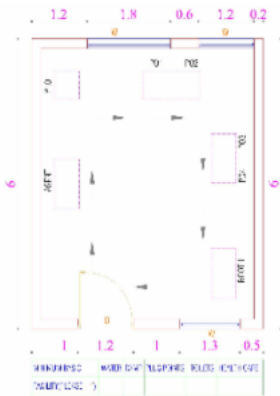

3. வாக்குச் சாவடியின் விவரங்கள்

| | | |
|--|--|--------------------|
| <p>வாக்குச் சாவடியின் எண் மற்றும் பெயர் :</p> <p>240 - ஜியோன் மெட்ரிக்குலேசன் பள்ளி, திருமலை நகர் 1வது மெயின் ரோடு செம்பாக்கம் மேற்கு முகம்</p> <p>வாக்குச் சாவடியின் முகவரி :</p> <p>ஜியோன் மெட்ரிக்குலேசன் பள்ளி, திருமலை நகர் 1வது மெயின் ரோடு செம்பாக்கம் மேற்கு முகம்</p> | <p>வாக்குச் சாவடியின் வகைப்பாடு (ஆண்/பெண்/பொது)</p> | <p>பொது</p> |
| | <p>துணை வாக்குச் சாவடிகளின் எண்ணிக்கை :</p> | <p>0</p> |

4. வாக்காளர்களின் எண்ணிக்கை

| தொடங்கும் வரிசை எண் | முடியும் வரிசை எண். | நிகர வாக்காளர்களின் எண்ணிக்கை | | | |
|---------------------|---------------------|-------------------------------|------|------------------|---------|
| | | ஆண் | பெண் | மூன்றாம் பாலினம் | மொத்தம் |
| 1 | 817 | 391 | 418 | 0 | 809 |

வாக்காளர் பதிவு அலுவலரின்
கையொப்பம்

Nazri Naksha

Google Map View

Polling Station Building Front View

Polling Station Front View

Cad View

Key MAP View

சட்டமன்றத் தொகுதியின் எண் மற்றும் பெயர் : 31-தாம்பரம்
பிரிவு எண் மற்றும் பெயர் 1-தாம்பரம் (மா), செம்பாக்கம் வார்டு5 தூர்கா காலனி