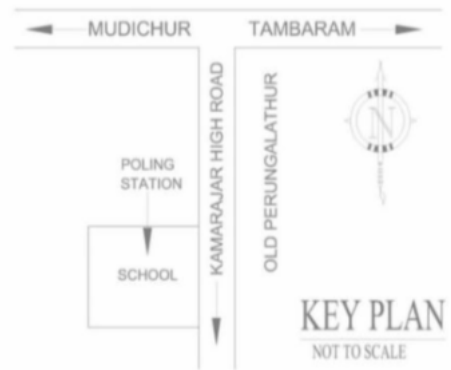

Google Map View

Polling Station Building Front View

Polling Station Front View

Cad View

Key MAP View

1 பெயர் : பிரான்ஸிஸ்கா மேரி கணவர் பெயர்: ஆரோக்யசாமி வீட்டு எண் : 1 வயது : 72 பாலினம் : பெண் Photo is available	ZUQ0949792	2 பெயர் : ஆரோக்யசாமி தந்தை பெயர்: அந்தோனி வீட்டு எண் : 1 வயது : 67 பாலினம் : ஆண் Photo is available	ZUQ0949826	3 பெயர் : உமாமகேஸ்வரி கணவர் பெயர்: மாசிலாமணி வீட்டு எண் : 1 வயது : 59 பாலினம் : பெண் Photo is available	ZUQ1345909
4 பெயர் : ஸ்ரீராம் தந்தை பெயர்: பார்த்தசாரதி வீட்டு எண் : 1 வயது : 50 பாலினம் : ஆண் Photo is available	FYL9902016	5 பெயர் : சிவகுமார் தந்தை பெயர்: பொன்னையன் வீட்டு எண் : 1 வயது : 46 பாலினம் : ஆண் Photo is available	ZUQ2495034	6 பெயர் : ஜோஸ்பின் கிளாரா தந்தை பெயர்: ஆரோக்யசாமி வீட்டு எண் : 1 வயது : 43 பாலினம் : பெண் Photo is available	ZUQ0949818
7 பெயர் : மரியாகிளாண்ட் ராஜீ தந்தை பெயர்: ஆரோக்யசாமி வீட்டு எண் : 1 வயது : 41 பாலினம் : ஆண் Photo is available	ZUQ0949800	8 பெயர் : அரவிந்தன் தந்தை பெயர்: அருள்மொழி வீட்டு எண் : 1 வயது : 31 பாலினம் : ஆண் Photo is available	ZUQ1850403	9 பெயர் : அபிராமி கணவர் பெயர்: பிரேம் குமார் வீட்டு எண் : 2 வயது : 42 பாலினம் : பெண் Photo is available	ZUQ3911393
10 பெயர் : ஆனந்த அண்ணாமலை தந்தை பெயர்: பாலா கங்காதரன் வீட்டு எண் : 2 வயது : 30 பாலினம் : ஆண் Photo is available	ZUQ3662525	11 பெயர் : மோகனா சுந்தரம் தந்தை பெயர்: சுப்பிரமணி வீட்டு எண் : 2 வயது : 28 பாலினம் : ஆண் Photo is available	ZUQ3671278	12 பெயர் : தீக்ஷா தந்தை பெயர்: அம்பேத் குமார் வீட்டு எண் : 2 வயது : 27 பாலினம் : பெண் Photo is available	ZUQ3417052
13 பெயர் : ஸ்ரீநிவாசா கோபாலன் தந்தை பெயர்: மாதவன் வீட்டு எண் : 2 வயது : 27 பாலினம் : ஆண் Photo is available	ZUQ3701075	14 பெயர் : சுதர்சன் தந்தை பெயர்: மாதவன் வீட்டு எண் : 2 வயது : 24 பாலினம் : ஆண் Photo is available	ZUQ3588316	15 பெயர் : ஹரிகிருஷ்ணதாஸ் தந்தை பெயர்: சீனிவாசன் வீட்டு எண் : 3 வயது : 65 பாலினம் : ஆண் Photo is available	FYL8557761
16 பெயர் : விஜயா தந்தை பெயர்: ஹரிகிருஷ்ணதாஸ் வீட்டு எண் : 3 வயது : 64 பாலினம் : பெண் Photo is available	FYL8557845	17 பெயர் : ஜெகநாதன் தந்தை பெயர்: ஹரிகிருஷ்ணதாஸ் வீட்டு எண் : 3 வயது : 39 பாலினம் : ஆண் Photo is available	FYL8557548	18 பெயர் : பத்மபாலா தந்தை பெயர்: கிருஷ்ணகுமார் வீட்டு எண் : 3 வயது : 32 பாலினம் : பெண் Photo is available	ZUQ1346188
19 பெயர் : வேணுகோபால் தந்தை பெயர்: சங்கரன் வீட்டு எண் : 4 வயது : 64 பாலினம் : ஆண் Photo is available	FYL8550469	20 பெயர் : கிரிஜா கணவர் பெயர்: வேணுகோபால் வீட்டு எண் : 4 வயது : 59 பாலினம் : பெண் Photo is available	ZUQ3243136	21 பெயர் : சுப்பிரமணியன் தந்தை பெயர்: ஆதினமிளகி வீட்டு எண் : 4 வயது : 49 பாலினம் : ஆண் Photo is available	ZUQ3456977
22 பெயர் : அழகு செல்வி கணவர் பெயர்: சுப்பிரமணியன் வீட்டு எண் : 4 வயது : 39 பாலினம் : பெண் Photo is available	ZUQ3456936	23 பெயர் : ரேணுகா தேவி தந்தை பெயர்: ஆனந்தகிருஷ்ணன் வீட்டு எண் : 4 வயது : 21 பாலினம் : பெண் Photo is available	ZUQ3911377	24 பெயர் : கமலா கணவர் பெயர்: பரமேஷ்வரன் வீட்டு எண் : 5 வயது : 70 பாலினம் : பெண் Photo is available	ZUQ3456928
25 பெயர் : வெங்கடேசுவரன் தந்தை பெயர்: பரமேஷ்வரன் வீட்டு எண் : 5 வயது : 43 பாலினம் : ஆண் Photo is available	ZUQ3456951	26 பெயர் : சந்திரமௌலி தந்தை பெயர்: வரதாஜன் வீட்டு எண் : 5 வயது : 41 பாலினம் : ஆண் Photo is available	ZUQ2495505	27 பெயர் : யுவராஜ் தந்தை பெயர்: சங்கர் வீட்டு எண் : 5 வயது : 36 பாலினம் : ஆண் Photo is available	ZUQ3911419
28 பெயர் : வாணிஸ்ரீ தந்தை பெயர்: உமாபதி வீட்டு எண் : 5 வயது : 34 பாலினம் : பெண் Photo is available	ZUQ3701083	29 பெயர் : செளரிராஜன் தந்தை பெயர்: வீரராகவன் வீட்டு எண் : 6 வயது : 76 பாலினம் : ஆண் Photo is available	FYL8550436	30 பெயர் : ராஜலட்சுமி கணவர் பெயர்: செளரிராஜன் வீட்டு எண் : 6 வயது : 66 பாலினம் : பெண் Photo is available	EZZ8181299