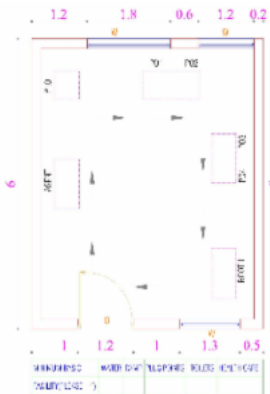

Google Map View

Polling Station Building Front View

Polling Station Front View

Cad View

Key MAP View

1 பெயர் : அசோக்குமார் தந்தை பெயர்: பார்த்தசாரதி வீட்டு எண் : 1 வயது : 60 பாலினம் : ஆண் Photo is available	ZUQ0103622	2 பெயர் : கிருஷ்ணவேணி கணவர் பெயர்: அசோக்குமார் வீட்டு எண் : 1 வயது : 58 பாலினம் : பெண் Photo is available	ZUQ0103630	3 பெயர் : கோபு தந்தை பெயர்: கோவிந்தசாமி வீட்டு எண் : 1 வயது : 57 பாலினம் : ஆண் Photo is available	ZUQ0843235
4 பெயர் : பிரபாகர் தந்தை பெயர்: செல்வராஜ் வீட்டு எண் : 1 வயது : 50 பாலினம் : ஆண் Photo is available	ZUQ0103267	5 பெயர் : விஜயகுமார் தந்தை பெயர்: நடராஜன் வீட்டு எண் : 1 வயது : 49 பாலினம் : ஆண் Photo is available	EZZ5058607	6 பெயர் : கார்த்திகாதேவி தந்தை பெயர்: விஜயகுமார் வீட்டு எண் : 1 வயது : 42 பாலினம் : பெண் Photo is available	EZZ5058615
7 பெயர் : துளசிராணி கணவர் பெயர்: விஜயகிருபாகரன் வீட்டு எண் : 1 வயது : 37 பாலினம் : பெண் Photo is available	ZUQ2493062	8 பெயர் : கோகிலா கலைவாணி கணவர் பெயர்: ராஜேஷ் குமார் வீட்டு எண் : 1P வயது : 54 பாலினம் : பெண் Photo is available	ZUQ3810686	9 பெயர் : சஞ்சய் சிங் தந்தை பெயர்: ஈஷ்வர சிங் வீட்டு எண் : 1பி,ஜி2 சந்திரபிரபு ஆஷிர்வாத் வயது : 25 பாலினம் : ஆண் Photo is available	RST1997345
10 பெயர் : லதா கணவர் பெயர்: பாலு வீட்டு எண் : 1..இஷ் மல்ஹாரர் வயது : 53 பாலினம் : பெண் Photo is available	ZUQ3988961	11 பெயர் : பாலு தந்தை பெயர்: அங்கமுத்து வீட்டு எண் : 1 ம..இஷ் மல்ஹாரர் வயது : 68 பாலினம் : ஆண் Photo is available	ZUQ3988987	12 பெயர் : தரணி பூந் கணவர் பெயர்: கோபு வீட்டு எண் : 2 வயது : 56 பாலினம் : பெண் Photo is available	ZUQ1148865
13 பெயர் : கலைவாணி கணவர் பெயர்: செந்தில்குமார் வீட்டு எண் : 2 வயது : 46 பாலினம் : பெண் Photo is available	ZUQ0840983	14 பெயர் : கிருஷ்ணன் தந்தை பெயர்: பொன்னையன் வீட்டு எண் : 2-1 வயது : 75 பாலினம் : ஆண் Photo is available	FYL8550253	15 பெயர் : செந்தில்குமார் தந்தை பெயர்: கிருஷ்ணன் வீட்டு எண் : 2-1 வயது : 46 பாலினம் : ஆண் Photo is available	FYL8551632
16 பெயர் : மகேஸ்வரன் தந்தை பெயர்: கிருஷ்ணன் வீட்டு எண் : 2-1 வயது : 41 பாலினம் : ஆண் Photo is available	FYL8551657	# 17 பெயர் : ராஜன் ஜிகே தந்தை பெயர்: குணசீலன் வீட்டு எண் : 3 வயது : 43 பாலினம் : ஆண் Photo is available	ZUQ0949362	18 பெயர் : மோனிகா தந்தை பெயர்: தினகரன் வீட்டு எண் : 3 வயது : 27 பாலினம் : பெண் Photo is available	ZUQ3457868
19 பெயர் : குணசீலன் தந்தை பெயர்: கோவில்பிள்ளை வீட்டு எண் : 3-3 வயது : 75 பாலினம் : ஆண் Photo is available	FYL4460499	20 பெயர் : கிருஷ்ணலால்அற்புதம் கணவர் பெயர்: குணசீலன் வீட்டு எண் : 3-3 வயது : 67 பாலினம் : பெண் Photo is available	ZUQ3232212	21 பெயர் : புனிதவேல் தந்தை பெயர்: மணிமாறன் வீட்டு எண் : 4 வயது : 37 பாலினம் : ஆண் Photo is available	IJB0204123
22 பெயர் : ஆகாஷ் ம தந்தை பெயர்: மணிகண்டன் வீட்டு எண் : 4/8 வயது : 21 பாலினம் : ஆண் Photo is available	ZUQ4041513	23 பெயர் : சேவியர் தந்தை பெயர்: இருதயம் வீட்டு எண் : 5 வயது : 54 பாலினம் : ஆண் Photo is available	FYL9903998	24 பெயர் : ஜெயகுமார் தந்தை பெயர்: பால்துரை வீட்டு எண் : 5 வயது : 52 பாலினம் : ஆண் Photo is available	FYL8562282
25 பெயர் : ஜூவியட் தந்தை பெயர்: இருதயராஜ் வீட்டு எண் : 5 வயது : 48 பாலினம் : பெண் Photo is available	FYL8559585	26 பெயர் : அரவிந்தன் தந்தை பெயர்: இளங்கோவன் வீட்டு எண் : 5 ஞானராஜ் சாலை வயது : 27 பாலினம் : ஆண் Photo is available	ZUQ3482528	27 பெயர் : மங்கவரம் கணவர் பெயர்: விஸ்வநாதன் வீட்டு எண் : 8 வயது : 71 பாலினம் : பெண் Photo is available	EZZ5058672
28 பெயர் : சோமசுந்தரசிவம் தந்தை பெயர்: சாம்பசிவம் வீட்டு எண் : 8 வயது : 58 பாலினம் : ஆண் Photo is available	ZUQ0843318	29 பெயர் : செல்வகுமார் தந்தை பெயர்: விஸ்வநாதன் வீட்டு எண் : 8 வயது : 52 பாலினம் : ஆண் Photo is available	EZZ5058664	30 பெயர் : மீனாட்சிபிரியா கணவர் பெயர்: சோமசுந்திரம் வீட்டு எண் : 8 வயது : 49 பாலினம் : பெண் Photo is available	ZUQ0843300