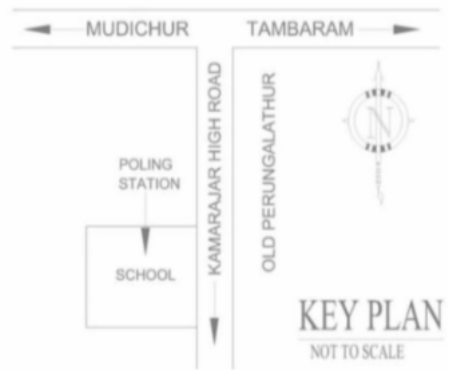

Google Map View

Polling Station Building Front View

Polling Station Front View

Cad View

Key MAP View

1 பெயர் : அசோக்குமார் தந்தை பெயர்: பார்த்தசாரதி வீட்டு எண் : 1 வயது : 60 பாலினம் : ஆண் Photo is available	ZUQ0103622	2 பெயர் : கிருஷ்ணவேணி கணவர் பெயர்: அசோக்குமார் வீட்டு எண் : 1 வயது : 58 பாலினம் : பெண் Photo is available	ZUQ0103630	3 பெயர் : கோபு தந்தை பெயர்: கோவிந்தசாமி வீட்டு எண் : 1 வயது : 57 பாலினம் : ஆண் Photo is available	ZUQ0843235
4 பெயர் : பிரபாகர் தந்தை பெயர்: செல்வராஜ் வீட்டு எண் : 1 வயது : 50 பாலினம் : ஆண் Photo is available	ZUQ0103267	5 பெயர் : விஜயகுமார் தந்தை பெயர்: நடராஜன் வீட்டு எண் : 1 வயது : 49 பாலினம் : ஆண் Photo is available	EZZ5058607	6 பெயர் : கார்த்திகாதேவி தந்தை பெயர்: விஜயகுமார் வீட்டு எண் : 1 வயது : 42 பாலினம் : பெண் Photo is available	EZZ5058615
7 பெயர் : துளசிராணி கணவர் பெயர்: விஜயகிருபாகரன் வீட்டு எண் : 1 வயது : 37 பாலினம் : பெண் Photo is available	ZUQ2493062	8 பெயர் : கோகிலா கலைவாணி கணவர் பெயர்: ராஜேஷ் குமார் வீட்டு எண் : 1P வயது : 54 பாலினம் : பெண் Photo is available	ZUQ3810686	9 பெயர் : சஞ்சய் சிங் தந்தை பெயர்: ஈஷ்வர சிங் வீட்டு எண் : 1பி,ஜி2 சந்திரபிரபு ஆஷிர்வாத் வயது : 25 பாலினம் : ஆண் Photo is available	RST1997345
10 பெயர் : லதா கணவர் பெயர்: பாலு வீட்டு எண் : 1..இஷ் மல்ஹாரர் வயது : 53 பாலினம் : பெண் Photo is available	ZUQ3988961	11 பெயர் : பாலு தந்தை பெயர்: அங்கமுத்து வீட்டு எண் : 1 ம..இஷ் மல்ஹாரர் வயது : 68 பாலினம் : ஆண் Photo is available	ZUQ3988987	12 பெயர் : தரணி பூந் கணவர் பெயர்: கோபு வீட்டு எண் : 2 வயது : 56 பாலினம் : பெண் Photo is available	ZUQ1148865
13 பெயர் : கலைவாணி கணவர் பெயர்: செந்தில்குமார் வீட்டு எண் : 2 வயது : 46 பாலினம் : பெண் Photo is available	ZUQ0840983	14 பெயர் : கிருஷ்ணன் தந்தை பெயர்: பொன்னையன் வீட்டு எண் : 2-1 வயது : 75 பாலினம் : ஆண் Photo is available	FYL8550253	15 பெயர் : செந்தில்குமார் தந்தை பெயர்: கிருஷ்ணன் வீட்டு எண் : 2-1 வயது : 46 பாலினம் : ஆண் Photo is available	FYL8551632
16 பெயர் : மகேஸ்வரன் தந்தை பெயர்: கிருஷ்ணன் வீட்டு எண் : 2-1 வயது : 41 பாலினம் : ஆண் Photo is available	FYL8551657	# 17 பெயர் : ராஜன் ஜிகே தந்தை பெயர்: குணசீலன் வீட்டு எண் : 3 வயது : 43 பாலினம் : ஆண் Photo is available	ZUQ0949362	18 பெயர் : மோனிகா தந்தை பெயர்: தினகரன் வீட்டு எண் : 3 வயது : 27 பாலினம் : பெண் Photo is available	ZUQ3457868
19 பெயர் : குணசீலன் தந்தை பெயர்: கோவில்பிள்ளை வீட்டு எண் : 3-3 வயது : 75 பாலினம் : ஆண் Photo is available	FYL4460499	20 பெயர் : கிருஷ்ணலால்அற்புதம் கணவர் பெயர்: குணசீலன் வீட்டு எண் : 3-3 வயது : 67 பாலினம் : பெண் Photo is available	ZUQ3232212	21 பெயர் : புனிதவேல் தந்தை பெயர்: மணிமாறன் வீட்டு எண் : 4 வயது : 37 பாலினம் : ஆண் Photo is available	IJB0204123
22 பெயர் : ஆகாஷ் ம தந்தை பெயர்: மணிகண்டன் வீட்டு எண் : 4/8 வயது : 21 பாலினம் : ஆண் Photo is available	ZUQ4041513	23 பெயர் : சேவியர் தந்தை பெயர்: இருதயம் வீட்டு எண் : 5 வயது : 54 பாலினம் : ஆண் Photo is available	FYL9903998	24 பெயர் : ஜெயகுமார் தந்தை பெயர்: பால்துரை வீட்டு எண் : 5 வயது : 52 பாலினம் : ஆண் Photo is available	FYL8562282
25 பெயர் : ஜூவியட் தந்தை பெயர்: இருதயராஜ் வீட்டு எண் : 5 வயது : 48 பாலினம் : பெண் Photo is available	FYL8559585	26 பெயர் : அரவிந்தன் தந்தை பெயர்: இளங்கோவன் வீட்டு எண் : 5 ஞானராஜ் சாலை வயது : 27 பாலினம் : ஆண் Photo is available	ZUQ3482528	27 பெயர் : மங்கவரம் கணவர் பெயர்: விஸ்வநாதன் வீட்டு எண் : 8 வயது : 71 பாலினம் : பெண் Photo is available	EZZ5058672
28 பெயர் : சோமசுந்தரசிவம் தந்தை பெயர்: சாம்பசிவம் வீட்டு எண் : 8 வயது : 58 பாலினம் : ஆண் Photo is available	ZUQ0843318	29 பெயர் : செல்வகுமார் தந்தை பெயர்: விஸ்வநாதன் வீட்டு எண் : 8 வயது : 52 பாலினம் : ஆண் Photo is available	EZZ5058664	30 பெயர் : மீனாட்சிபிரியா கணவர் பெயர்: சோமசுந்திரம் வீட்டு எண் : 8 வயது : 49 பாலினம் : பெண் Photo is available	ZUQ0843300