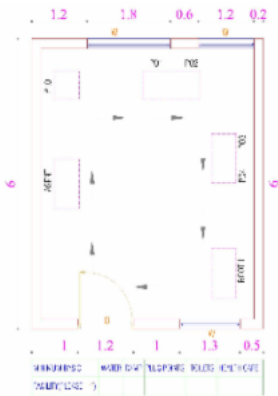

Google Map View

Polling Station Building Front View

Polling Station Front View

Cad View

Key MAP View

1 பெயர் : சுசீலாமேரி கணவர் பெயர்: பீட்டர்அந்தோணிசாமி வீட்டு எண் : 1 வயது : 72 பாலினம் : பெண் Photo is available	FYL4460705	2 பெயர் : விஜயாள் கணவர் பெயர்: கருணாநிதி வீட்டு எண் : 1 வயது : 71 பாலினம் : பெண் Photo is available	ZUQ3519964	3 பெயர் : பீட்டர்அந்தோணிசாமி தந்தை பெயர்: ஆரோக்கியசாமி வீட்டு எண் : 1 வயது : 66 பாலினம் : ஆண் Photo is available	ZUQ3252889
4 பெயர் : ஜெயமூர்த்தி தந்தை பெயர்: சந்திரன் வீட்டு எண் : 1 வயது : 49 பாலினம் : ஆண் Photo is available	ZUQ1350867	5 பெயர் : ரதிமா கணவர் பெயர்: ஜெயமூர்த்தி வீட்டு எண் : 1 வயது : 42 பாலினம் : பெண் Photo is available	ZUQ1350396	6 பெயர் : பரணிதரன் தந்தை பெயர்: கருணாநிதி வீட்டு எண் : 1 வயது : 41 பாலினம் : ஆண் Photo is available	ZUQ3417953
7 பெயர் : கார்த்திக் தந்தை பெயர்: ரவி வீட்டு எண் : 1A வயது : 36 பாலினம் : ஆண் Photo is available	ZUQ0582965	8 பெயர் : வைலட் லியோன் கணவர் பெயர்: பிரிடிக் லியோன் வீட்டு எண் : 2 வயது : 73 பாலினம் : பெண் Photo is available	ZUQ3456530	9 பெயர் : பெல்லாபியான் கணவர் பெயர்: பபியான் வீட்டு எண் : 2 வயது : 67 பாலினம் : பெண் Photo is available	ZUQ3456605
10 பெயர் : மணி தந்தை பெயர்: அருணாசலம் வீட்டு எண் : 2 வயது : 61 பாலினம் : ஆண் Photo is available	ZUQ3456555	11 பெயர் : சுரேஷ்ஆனந்த் தந்தை பெயர்: பெருமான் வீட்டு எண் : 2 வயது : 54 பாலினம் : ஆண் Photo is available	ZUQ3252905	12 பெயர் : மலர்கொடி கணவர் பெயர்: மணி வீட்டு எண் : 2 வயது : 54 பாலினம் : பெண் Photo is available	ZUQ3456589
13 பெயர் : ஹஜ் மொய்தீன் தந்தை பெயர்: ஹமரதீன் வீட்டு எண் : 2 வயது : 42 பாலினம் : ஆண் Photo is available	ZUQ3682739	14 பெயர் : தேவகுமார் தந்தை பெயர்: மணி வீட்டு எண் : 2 வயது : 35 பாலினம் : ஆண் Photo is available	ZUQ3456548	15 பெயர் : சங்கர சுப்பு தந்தை பெயர்: கிருஷ்ணசாமி வீட்டு எண் : 3 வயது : 61 பாலினம் : ஆண் Photo is available	ZUQ2875136
16 பெயர் : பாலா கணவர் பெயர்: சங்கரசுப்பு வீட்டு எண் : 3 வயது : 51 பாலினம் : பெண் Photo is available	ZUQ2875128	17 பெயர் : கனகா பிரியா தந்தை பெயர்: சங்கர சுப்பு வீட்டு எண் : 3 வயது : 26 பாலினம் : பெண் Photo is available	ZUQ3397221	18 பெயர் : அசுஷா தந்தை பெயர்: செந்தில்குமார் வீட்டு எண் : 3 வயது : 25 பாலினம் : பெண் Photo is available	ZUQ3450079
19 பெயர் : வசந்த் குமார் தந்தை பெயர்: கிருஷ்ணன் வீட்டு எண் : 3 வயது : 25 பாலினம் : ஆண் Photo is available	RJE1515014	20 பெயர் : மதனகோபால் தந்தை பெயர்: பார்த்தசாரதி வீட்டு எண் : 4 வயது : 87 பாலினம் : ஆண் Photo is available	ZUQ0107359	21 பெயர் : மாலதி கணவர் பெயர்: மதனகோபால் வீட்டு எண் : 4 வயது : 75 பாலினம் : பெண் Photo is available	ZUQ0107342
22 பெயர் : சேகர் தந்தை பெயர்: முனுசாமி வீட்டு எண் : 4 வயது : 60 பாலினம் : ஆண் Photo is available	ZUQ0264861	23 பெயர் : சசிகுமார் தந்தை பெயர்: மதனகோபால் வீட்டு எண் : 4 வயது : 49 பாலினம் : ஆண் Photo is available	ZUQ0313585	24 பெயர் : நந்தகுமார் தந்தை பெயர்: மதனகோபால் வீட்டு எண் : 4 வயது : 46 பாலினம் : ஆண் Photo is available	ZUQ0107334
25 பெயர் : பாவாணி கணவர் பெயர்: சசிகுமார் வீட்டு எண் : 4 வயது : 44 பாலினம் : பெண் Photo is available	ZUQ0107367	26 பெயர் : சூரியா கணவர் பெயர்: அண்ணாமலை வீட்டு எண் : 4 வயது : 37 பாலினம் : பெண் Photo is available	ZUQ1853183	27 பெயர் : ஆரோக்கிய பிண்டோ தந்தை பெயர்: பீட்டர் அந்தோணி சாமி வீட்டு எண் : 4 வயது : 33 பாலினம் : ஆண் Photo is available	ZUQ1350404
28 பெயர் : மோனிகா செலஸ் தந்தை பெயர்: ஜோசப் கோர்னல்ஸ் குமார் வீட்டு எண் : 4 வயது : 29 பாலினம் : பெண் Photo is available	UQH0789388	29 பெயர் : ஜெயராணி கணவர் பெயர்: மோகன் வீட்டு எண் : 5 வயது : 66 பாலினம் : பெண் Photo is available	ZUQ3456639	30 பெயர் : காமாட்சி கணவர் பெயர்: சந்திரன் வீட்டு எண் : 5 வயது : 59 பாலினம் : பெண் Photo is available	ZUQ0106955